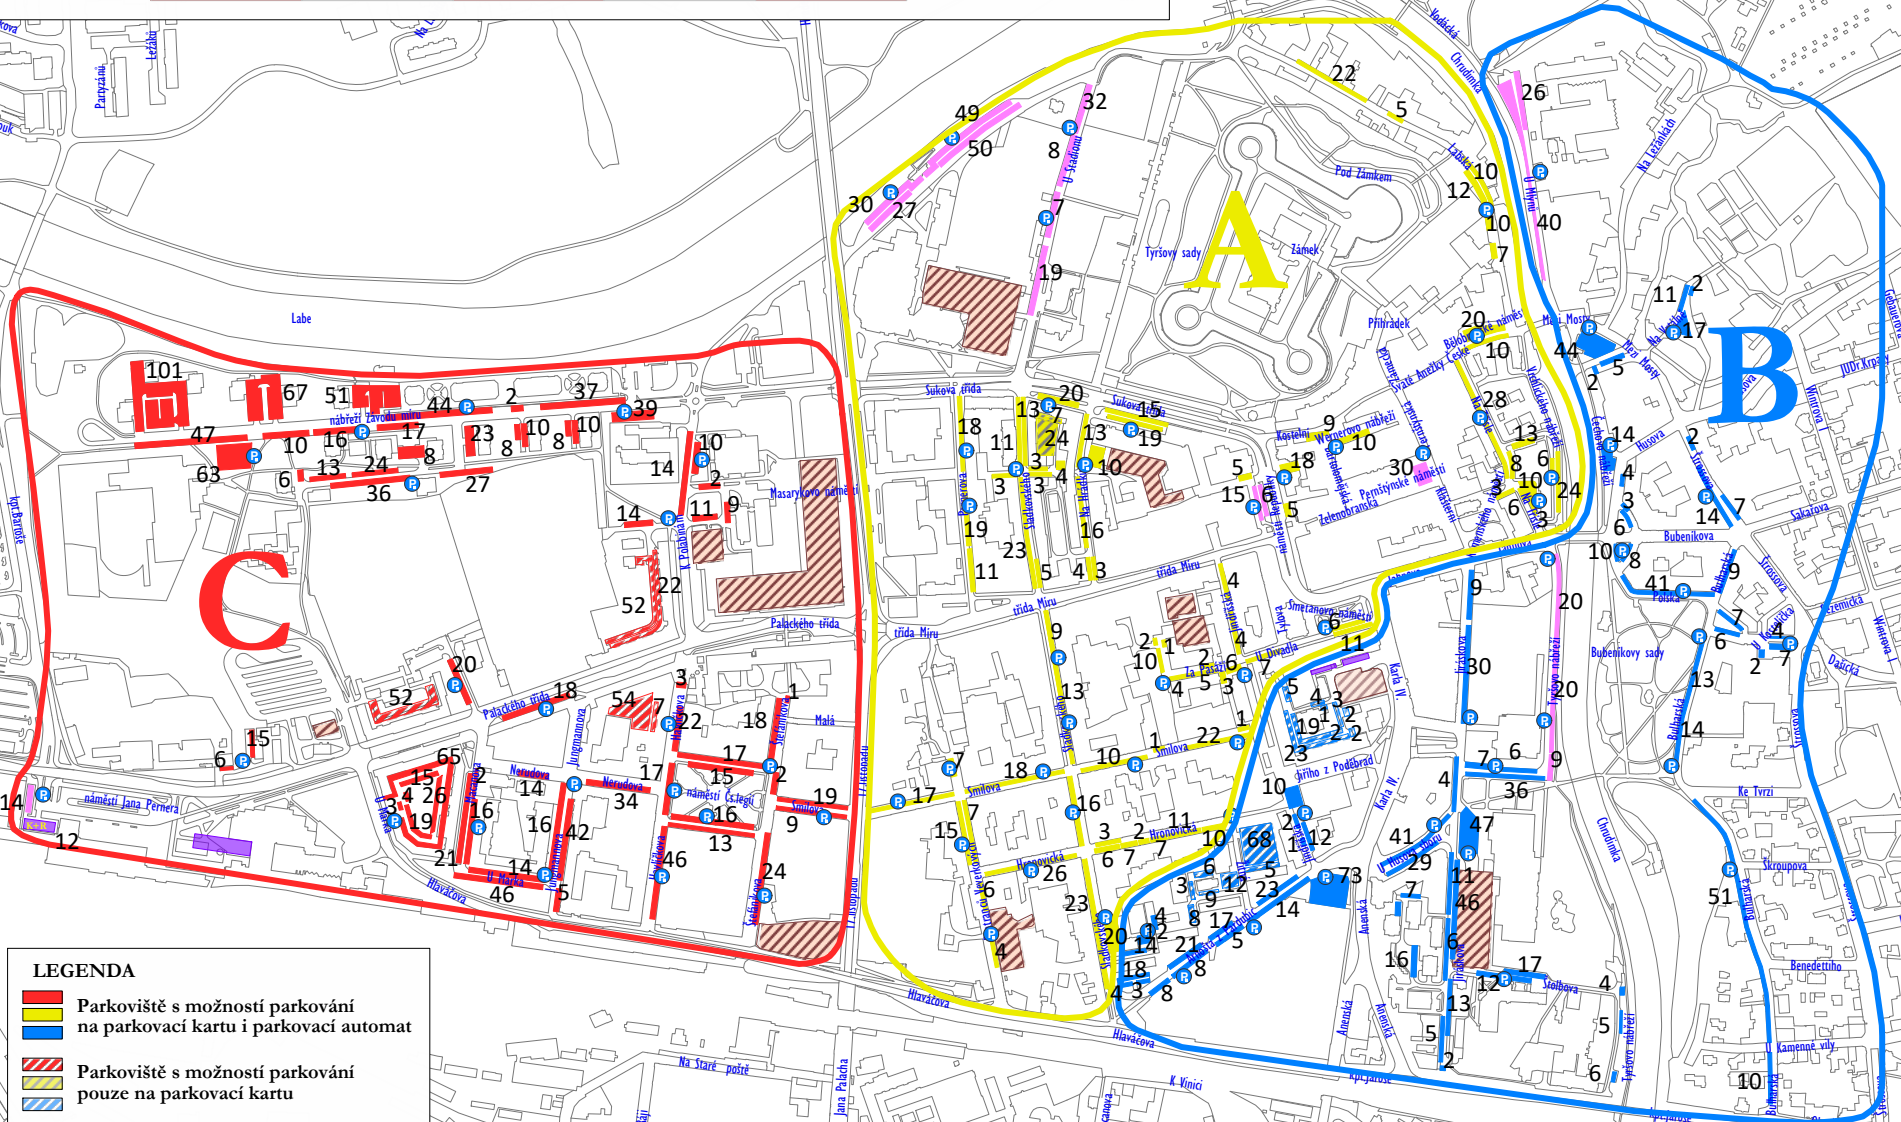

# Místní komunikace v Pardubicích s placeným stáním

0 m 1000 m

**LEGENDA**

- Parkoviště s možností parkování na parkovací kartu i parkovací automat
- Parkoviště s možností parkování pouze na parkovací kartu
- Parkoviště s možností parkování pouze na parkovací automat
- Pouze vyhrazená stání
- Parkovací plocha provozovaná mimo parkovací systém
- Parkovací automat