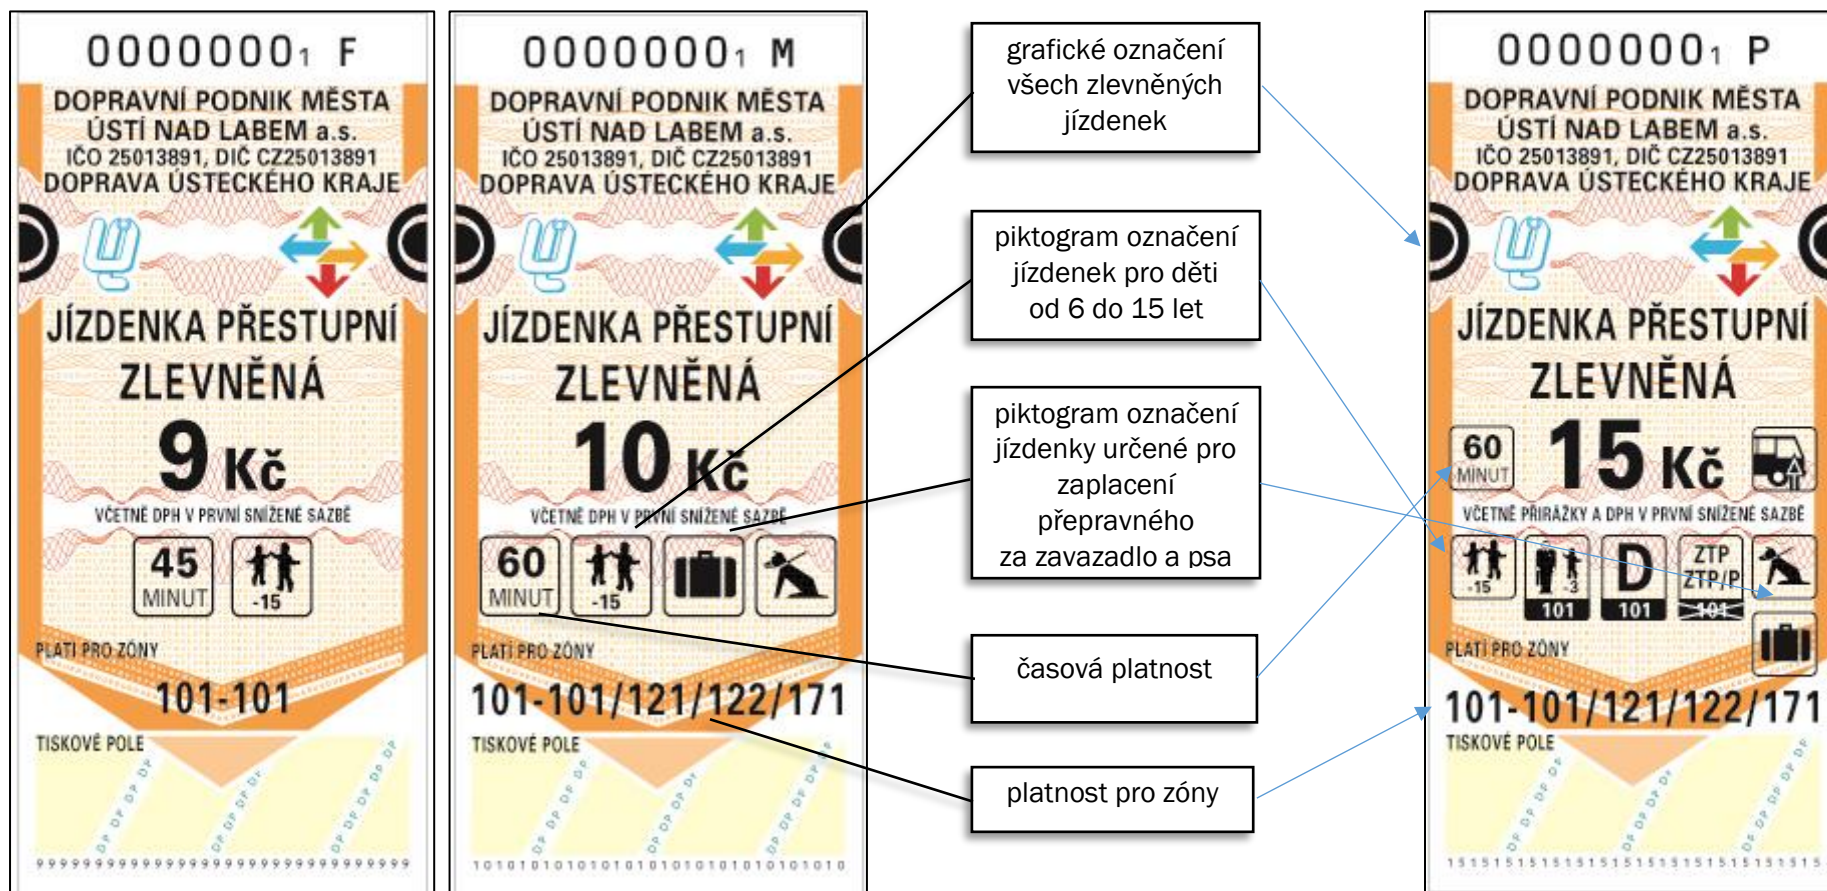

Jízdenky obyčejné (integrované)

The image displays four integrated bus tickets (A, G, X, R) from the Ústí nad Labem transport company. Each ticket includes the company name, IČO, DIČ, and the text 'DOPRAVA ÚSTECKÉHO KRAJE'. They feature a logo with a hand and a four-way arrow, and the text 'JÍZDENKA PŘESTUPNÍ OBYČEJNÁ'. Ticket A is for 18 Kč (45 minutes), G for 21 Kč (60 minutes), X for 80 Kč (24 hours), and R for 25 Kč (60 minutes). All tickets are valid for zones 101-101, except for G and R which are valid for zones 101-101/121/122/171. A callout box at the bottom states: 'Jízdenka platí pro osoby od dosažení věku 15 let a osoby, které nemají nárok na slevu nebo nárok na bezplatnou přepravu dle podmínek Tarifu DPmÚL.' Callouts on the right identify: 'označení integrované jízdenky' (pointing to the top header), 'symbol Dopravy Ústeckého Kraje' (pointing to the logo), 'druh jízdenky (obyčejná)' (pointing to the title), 'cena jízdenky' (pointing to the price), 'časová platnost od označení' (pointing to the duration), 'prodej u řidiče' (pointing to the '15+' icon), and 'platnost pro zóny' (pointing to the zone numbers).

označení integrované jízdenky

symbol Dopravy Ústeckého Kraje

druh jízdenky (obyčejná)

cena jízdenky

časová platnost od označení

prodej u řidiče

platnost pro zóny

Jízdenky zlevněné určené pro děti od 6 do 15 let a pro zaplacení přepravného za zavazadlo nebo psa (integrované)

JÍZDENKA JE URČENA VÝHRADNĚ PRO DĚTI OD 6 DO 15 LET, V PŘÍPADĚ JÍZDENKY ZA 10 Kč a ZA 15 Kč I PRO ZAPLACENÍ PŘEPRAVNÉHO ZA ZAVAZADLO NEBO PSA.

Jízdenky zlevněné určené pro důchodce a osoby přepravující dítě (děti) do 3 let (integrované)

- jízdenky obyčejné
- cena jízdenky
- zónová platnost
- označení integrovaného jízdního dokladu
- časová platnost

- jízdenka pro držitele průkazu ZTP a ZTP/P pro přepravu v zónách 121, 122 nebo 171
- cena 5 Kč, platnost 60 minut
- platnost v zónách 121, 122 nebo 171