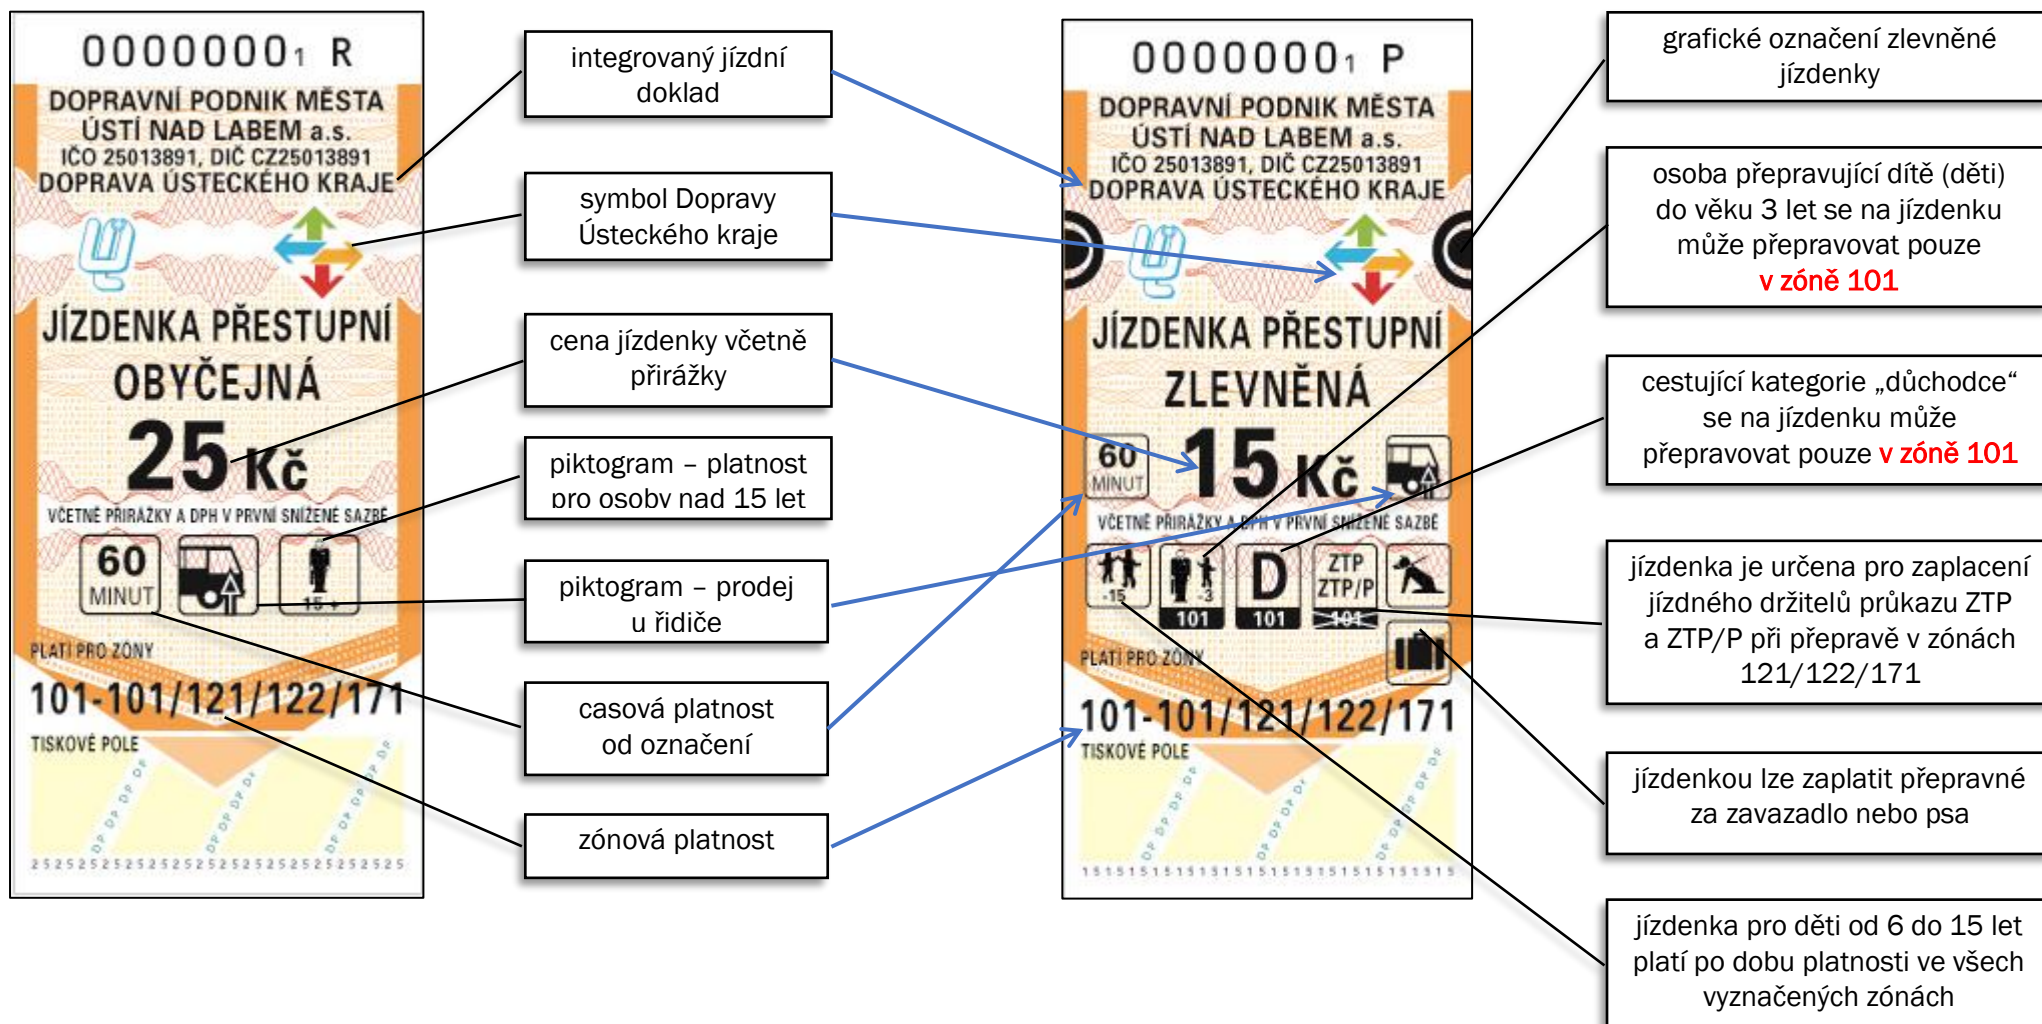

Jízdenky prodávané v doplňkovém prodeji u řidiče vozidla