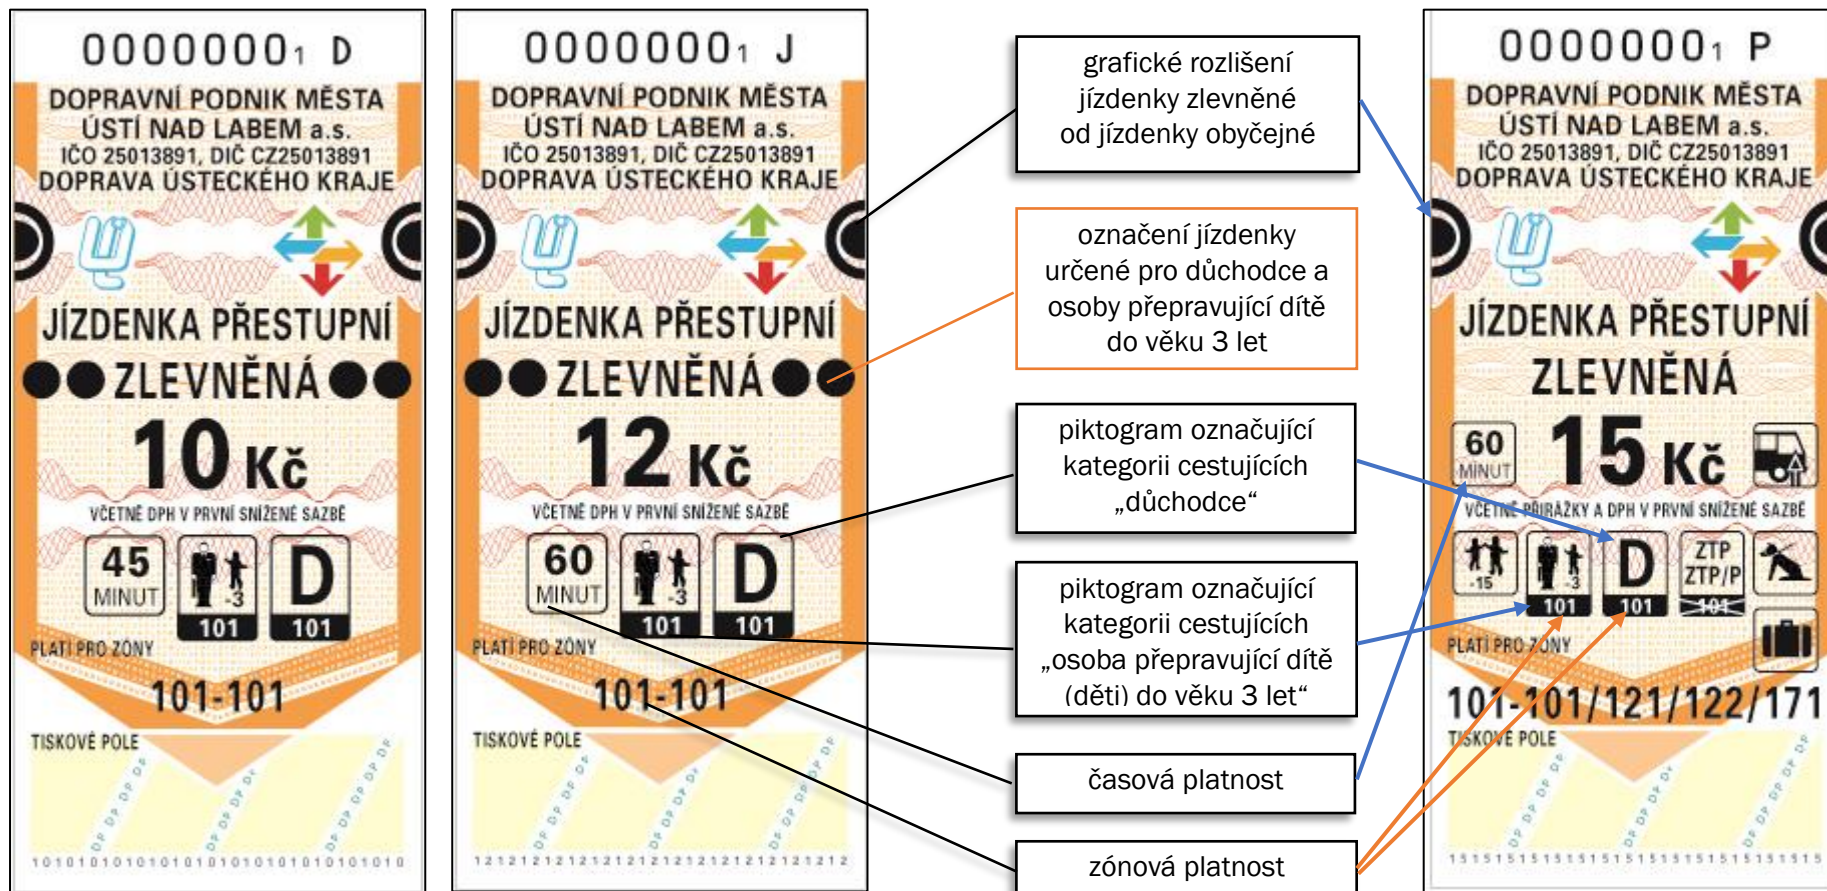

Jízdenky obyčejné (integrované)

The image displays four integrated bus tickets (A, G, X, R) from the Ústí nad Labem transport company. Each ticket includes the company name, IČO, DIČ, and the text 'DOPRAVA ÚSTECKÉHO KRAJE'. They feature a logo with a hand and a four-way arrow, and the text 'JÍZDENKA PŘESTUPNÍ OBYČEJNÁ'. Ticket A is for 18 Kč (45 minutes), G for 21 Kč (60 minutes), X for 80 Kč (24 hours), and R for 25 Kč (60 minutes). All tickets are valid for zones 101-101, except for G and R which are valid for zones 101-101/121/122/171. A callout box at the bottom states: 'Jízdenka platí pro osoby od dosažení věku 15 let a osoby, které nemají nárok na slevu nebo nárok na bezplatnou přepravu dle podmínek Tarifu DPmÚL.' Callouts on the right identify: 'označení integrované jízdenky' (pointing to the top header), 'symbol Dopravy Ústeckého Kraje' (pointing to the logo), 'druh jízdenky (obyčejná)' (pointing to the title), 'cena jízdenky' (pointing to the price), 'časová platnost od označení' (pointing to the duration), 'prodej u řidiče' (pointing to the '15+' icon), and 'platnost pro zóny' (pointing to the zone numbers).

označení integrované jízdenky

symbol Dopravy Ústeckého Kraje

druh jízdenky (obyčejná)

cena jízdenky

časová platnost od označení

prodej u řidiče

platnost pro zóny

Jízdenky zlevněné určené pro děti od 6 do 15 let a pro zaplacení přepravného za zavazadlo nebo psa (integrované)

JÍZDENKA JE URČENA VÝHRADNĚ PRO DĚTI OD 6 DO 15 LET, V PŘÍPADĚ JÍZDENKY ZA 10 Kč a ZA 15 Kč I PRO ZAPLACENÍ PŘEPRAVNÉHO ZA ZAVAZADLO NEBO PSA.

Jízdenky zlevněné určené pro důchodce a osoby přepravující dítě (děti) do 3 let (integrované)

- jízdenky obyčejné
- cena jízdenky
- zónová platnost
- označení integrovaného jízdního dokladu
- časová platnost

- jízdenka pro držitele průkazu ZTP a ZTP/P pro přepravu v zónách 121, 122 nebo 171
- cena 5 Kč, platnost 60 minut
- platnost v zónách 121, 122 nebo 171