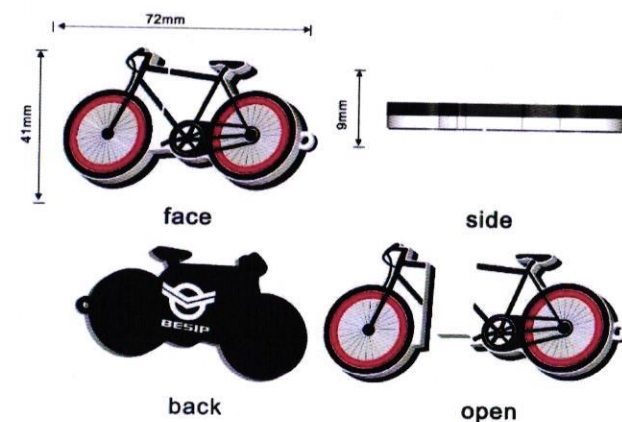

62		Reflexní samolepka - bílá	Materiál: Samolepicí, retroreflexní Rozměr: plocha samolepky nejméně 2000 mm², jedna strana musí být dlouhá nejméně 50 mm Barva: bílá retroreflexní Potisk: homologace dle EHK (ECE) 104 Popis: Samolepka ve tvaru čtverce z retroreflexního materiálu, záruka na optické parametry je min 5 let, homologováno dle předpisu EHK (ECE) 104. Baleno po 100 ks	2,99 Kč	0,63	3,62
63		Reflexní samolepka - červená	Materiál: Samolepicí, retroreflexní Rozměr: plocha samolepky nejméně 2000 mm², jedna strana musí být dlouhá nejméně 50 mm Barva: červená retroreflexní Potisk: homologace dle EHK (ECE) 104 Popis: Samolepka ve tvaru čtverce z retroreflexního materiálu, záruka na optické parametry je min 5 let, homologováno dle předpisu EHK (ECE) 104. Baleno po 100 ks	2,99 Kč	0,63	3,62

Upřesnění zadavatele:

1) Není li uvedeno jinak, všechny rozměry jsou v cm, ve většině případů je rozměr š x v x hl
2) Je li uveden materiál kov/plast jedná se o kombinaci těchto materiálů na výrobku.
3) Jsou li barvy odděleny lomítkem (/) jedná se o kombinaci barev na výrobku.
4) Jsou - li uvedeny přesné rozměry, zadavatel připouští toleranci oběma směry max 20 %.

Podklad pro dětskou reflexní vestu: