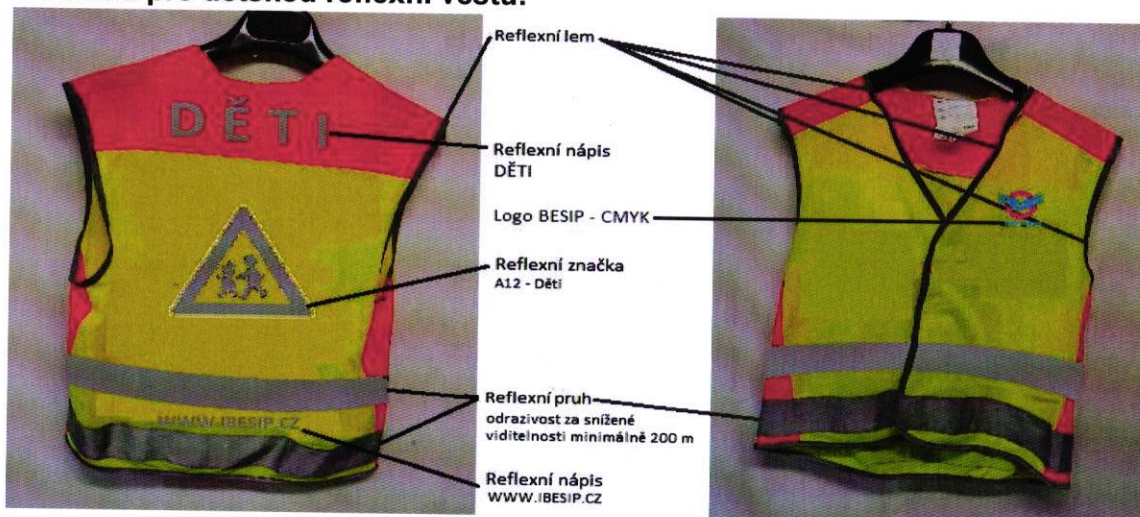

62		Reflexní samolepka - bílá	Materiál: Samolepicí, retroreflexní Rozměr: plocha samolepky nejméně 2000 mm², jedna strana musí být dlouhá nejméně 50 mm Barva: bílá retroreflexní Potisk: homologace dle EHK (ECE) 104 Popis: Samolepka ve tvaru čtverce z retroreflexního materiálu, záruka na optické parametry je min 5 let, homologováno dle předpisu EHK (ECE) 104. Baleno po 100 ks	2,99 Kč	0,63	3,62
63		Reflexní samolepka - červená	Materiál: Samolepicí, retroreflexní Rozměr: plocha samolepky nejméně 2000 mm², jedna strana musí být dlouhá nejméně 50 mm Barva: červená retroreflexní Potisk: homologace dle EHK (ECE) 104 Popis: Samolepka ve tvaru čtverce z retroreflexního materiálu, záruka na optické parametry je min 5 let, homologováno dle předpisu EHK (ECE) 104. Baleno po 100 ks	2,99 Kč	0,63	3,62

Upřesnění zadavatele:

1) Není li uvedeno jinak, všechny rozměry jsou v cm, ve většině případů je rozměr š x v x hl
2) Je li uveden materiál kov/plast jedná se o kombinaci těchto materiálů na výrobku.
3) Jsou li barvy odděleny lomítkem (/) jedná se o kombinaci barev na výrobku.
4) Jsou - li uvedeny přesné rozměry, zadavatel připouští toleranci oběma směry max 20 %.

Podklad pro dětskou reflexní vestu: