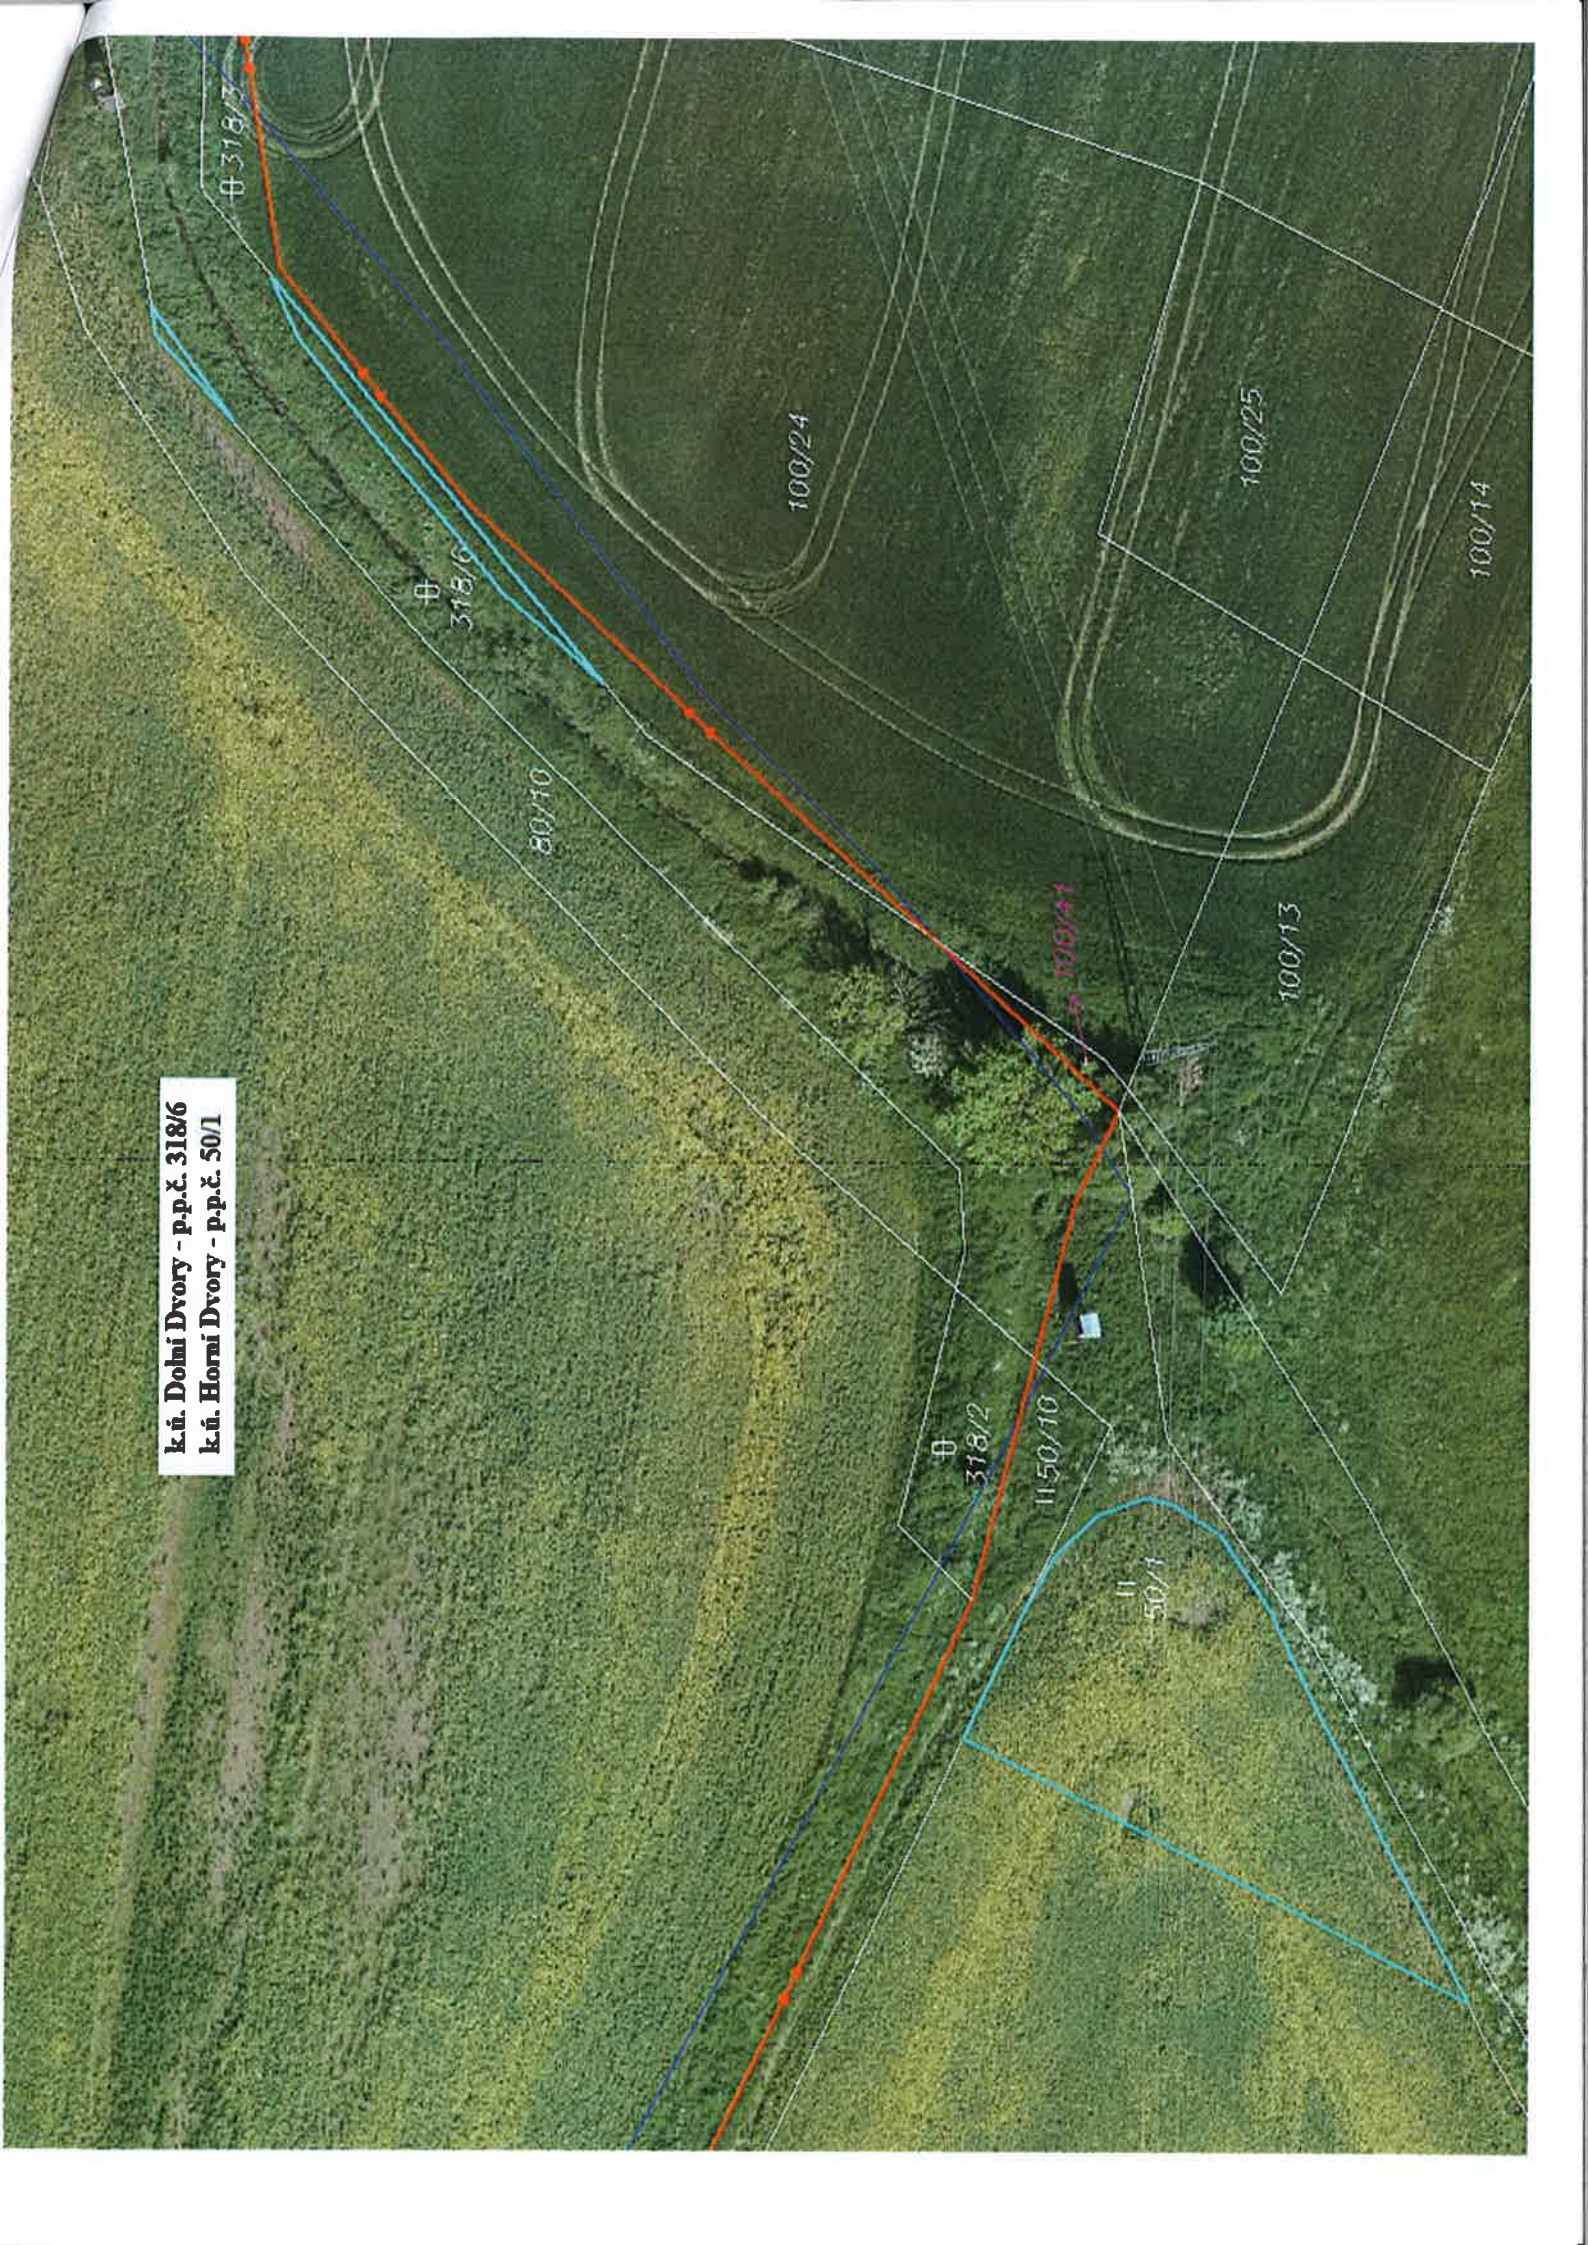

k.ú. Dolní Dvory - p.p.č. 318/6  
k.ú. Horní Dvory - p.p.č. 50/1

**k.ú. Dolní Hraničná**  
**p.p.č. 498/2, 499/2, 499/3, 499/4**

**k.ú. Dolní Peštřimov  
p.p.č. 557/8, 714, 723**

Pod silnicí

k.ú. Dolní Pelhřimov  
p.p.č. 689/3

**k.ú. Hradiště u Chebu  
p.p.č. 199/20**

**k.ú. Cheb  
p.p.č. 3005/2, 3008/3**

199/20

199/51

199/29

3005/1

3005/2

3008/3

3005/2

3008/3

3005/1

k.ú. Cheb - p.p.č. 2598/2

1583

k.ú. Podboří u Chebu  
p.p.č. 123/9, 123/10

1000 0101000

**k.ú. Starý Hrozňatov  
p.p.č. 847/6**