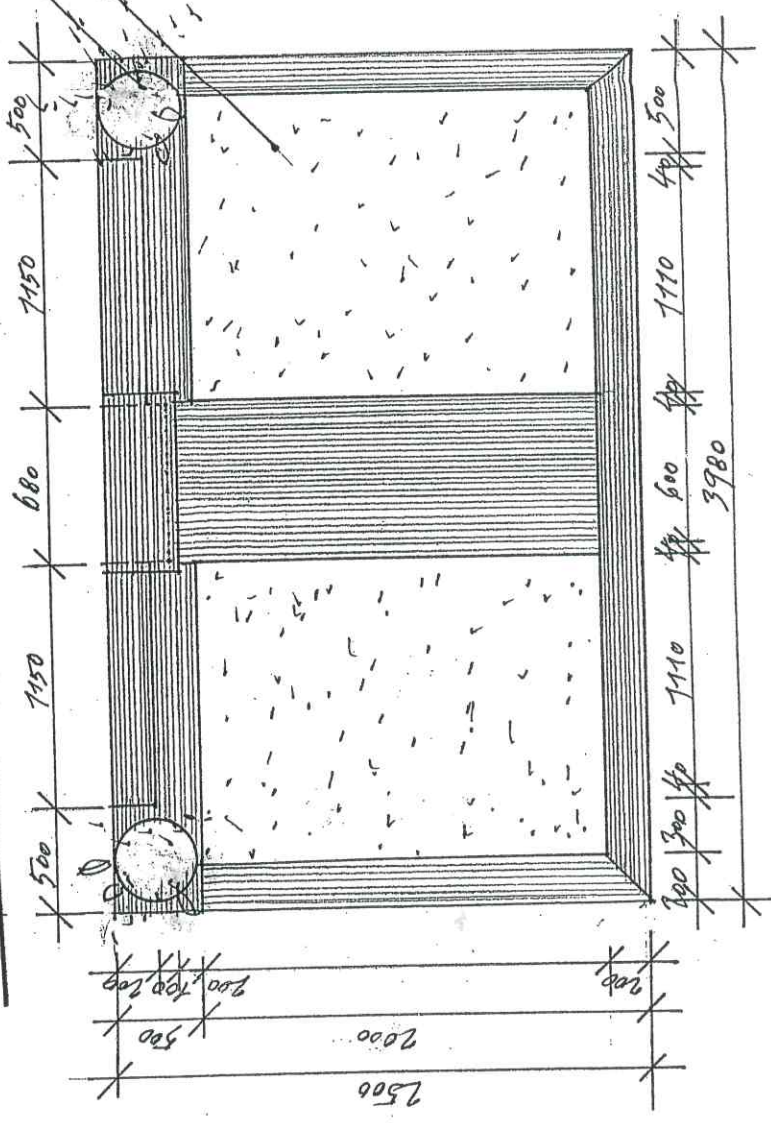

KOULE Ø 100 LEŽENÝ 1400  
 - ČERNÁ ŽULA LEŽEJKA (NEBO ASIOLITO)  
 - ČERNÁ ŽULA - POUŠŤENÁ / BAREVNÁ /  
 - LUCENNA LEŽEJKA KOV

KECANT, KROUBA Ø 400 / ŽELEZ DLE DOHODY /  
 OSVĚTLENÍ - ŽELOBÍLE - ŽULY

PROVEDENÍ:

DETAILY ROZMĚRY A VÝBĚR MATERIÁLŮ  
 BUDEU KONKRETNĚ  
 NAPSÍ NA ČERNÉ DESCE TÝM PÍSMO A  
 BAREVNOST DLE DOHODY

POZNÁMKA:  
 ROZMĚRY NUTNO PŘEMĚRIT NA STAVBĚ!

NÁVĚH UPRAVY POTNÍKŮ PRŮLÝCH - HEŘBÍTOU  
 DOLNÍ PŘEČNICE