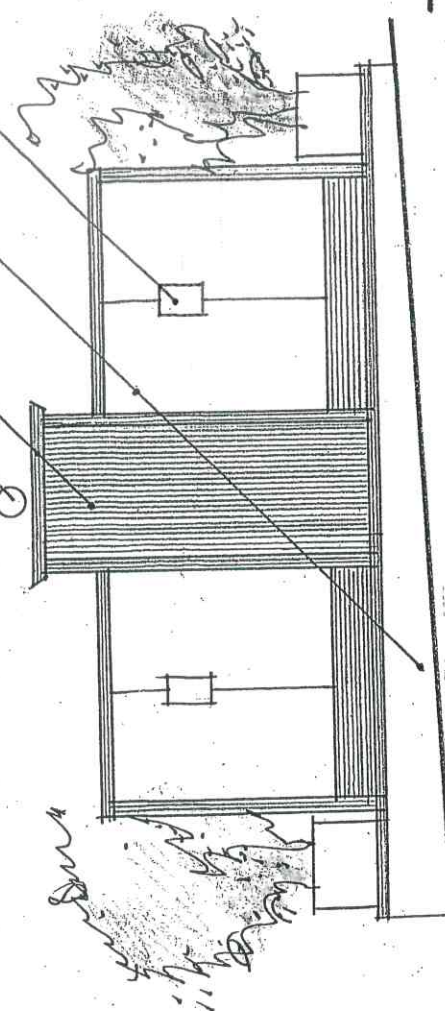

KOULE Ø 100 LEŽENÝ 1400  
 - ČERNÁ ŽULA LEŽEJKA (NEBO ASIOLITO)  
 - ČERNÁ ŽULA - POUŠŤENÁ / BAREVNÁ /  
 - LUCENNA LEŽEJKA KOV

KECANT, KROUBA Ø 400 / ŽELEZ DLE DOHODY /  
 OSVĚTLENÍ - ŽELOBÍLE - ŽULY

PROVEDENÍ:

DETAILY ROZMĚRY A VÝBĚR MATERIÁLŮ  
 BUDEU KONKRETNĚ  
 NAPSÍ NA ČERNÉ DESCE TÝM PÍSMO A  
 BAREVNOST DLE DOHODY

POZNÁMKA:  
 ROZMĚRY NUTNO PŘEMĚRIT NA STAVBĚ!

NÁVĚH UPRAVY POTNÍKŮ PRŮLÝCH - HEŘBÍTOU  
 DOLNÍ PŘEČNICE