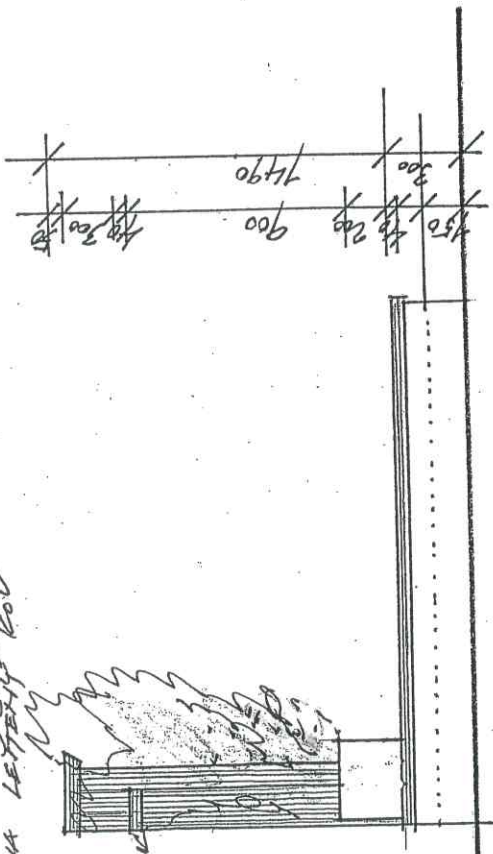

KOULE Ø 100 LEŽENÝ 1400  
 - ČERNÁ ŽULA LEŽEJKA (NEBO ASIOLITO)  
 - ČERNÁ ŽULA - POUŠŤENÁ / BAREVNÁ /  
 - LUCENNA LEŽEJKA KOV

KECANT, KROUBA Ø 400 / ŽELEZ DLE DOHODY /  
 OSVĚTLENÍ - ŽELOBÍLE - ŽULY

PROVEDENÍ:

DETAILY ROZMĚRY A VÝBĚR MATERIÁLŮ  
 BUDEU KONKRETNĚ  
 NAPSÍ NA ČERNÉ DESCE TÝM PÍSMO A  
 BAREVNOST DLE DOHODY

POZNÁMKA:  
 ROZMĚRY NUTNO PŘEMĚRIT NA STAVBĚ!

NÁVĚH UPRAVY POTNÍKŮ PRŮLÝCH - HEŘBÍTOU  
 DOLNÍ PŘEČNICE