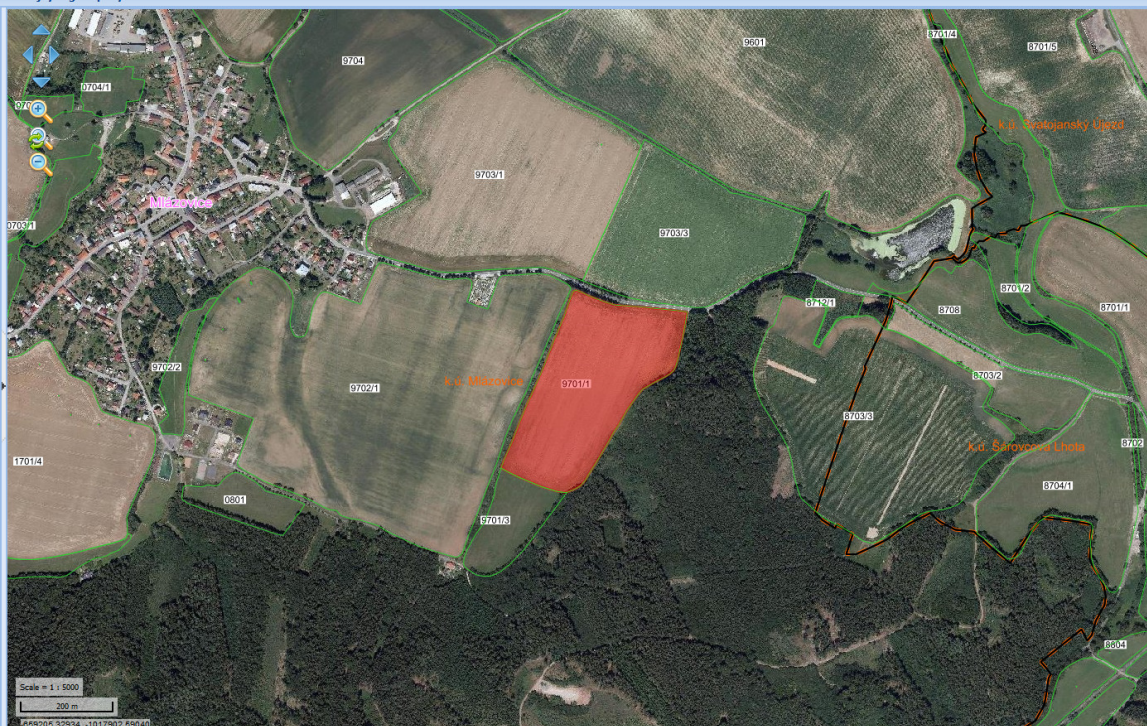

9601

DPB: 9601 (650-1010) 01.10.2019

Základní Podrobně Historie Včely v okolí NS EVP Stará eroze

Stav:	Účinný
Řízení:	19/HIA4/17/469399, Ma4Fond
Účinnost od (§3g):	03.03.2019
Účinnost od:	03.03.2019
Účinnost do:	
Uživatel:	Zemědělská akciová společnost Mlázovice (17)
Výměra (ha):	48,07
Kultura:	standardní orná půda (R)
Režim EZ/PO	Konvenční hospodaření
Půdní blok:	9601-0 (650-1010)
Územní příslušnost:	Jičín (HK)

Scale = 1 : 5000
200 m

©58413.34164, -1017380.47824

Export dat Příručka

Vyhledávání

DPB EVP PB Obec KÚ Okres Člensc Parcela LV Provozovna Stanoviště včel

Katastrální území:

Vyhledat

Nalezená katastrální území

Název	Kód
Mlážovice	697249

Strana 1 z 1

1 - 1 (1)

9701/1 9601

DPB: 9701/1 (650-1010)

01.10.2019

Základní Podrobné Historie Věaly v okolí NS EVP Stará eroze

Stav: **Účinný**

Řízení: **19/MA4/17/469399, Ma4Fond**

Účinnost od (š3g): **05.03.2019**

Účinnost do: **05.03.2019**

Účinnost do:

Uživatel: **Zemědělská akciová společnost Mlážovice (17)**

Výměra (ha): **9,02**

Kultura: **standardní orná půda (R)**