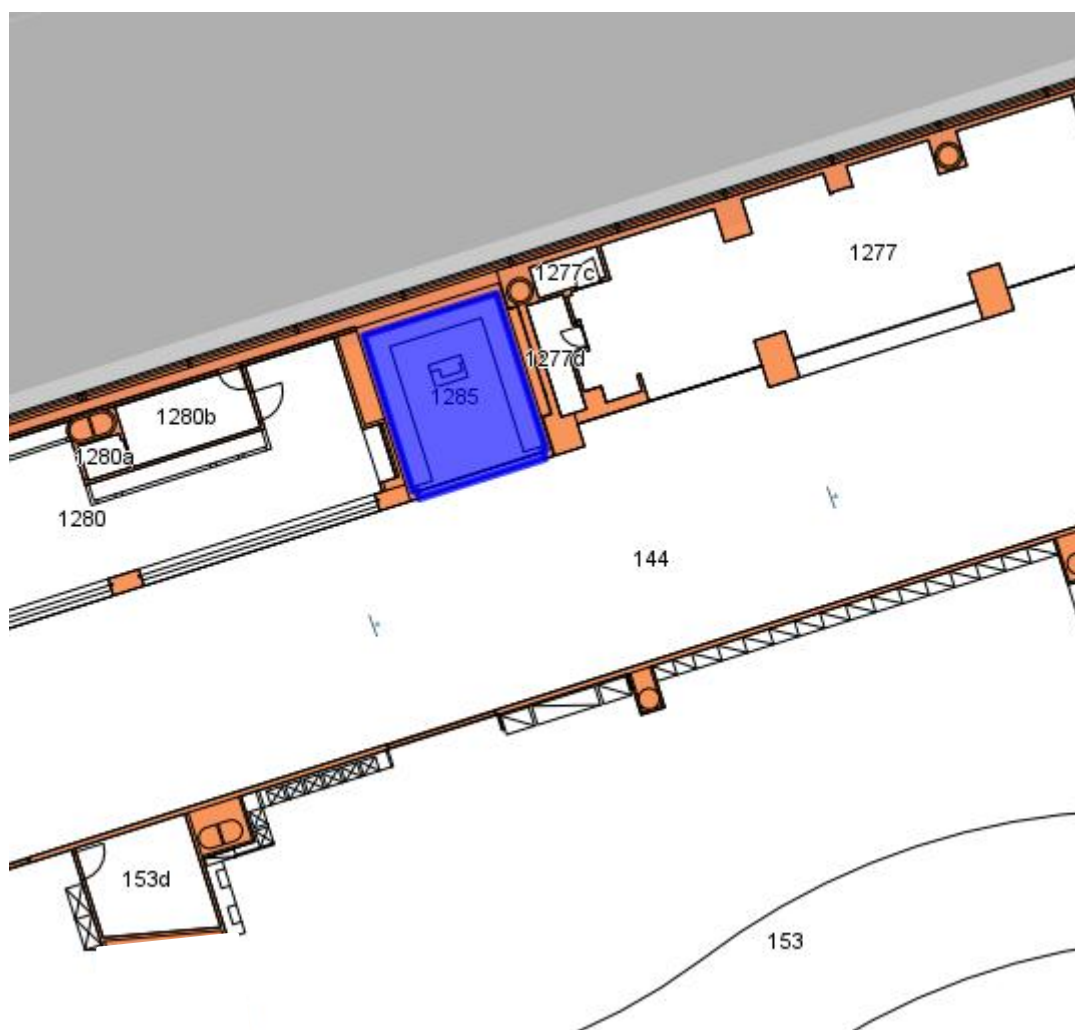

Prostor sloužící podnikání: Terminál 1; m.č. 1285