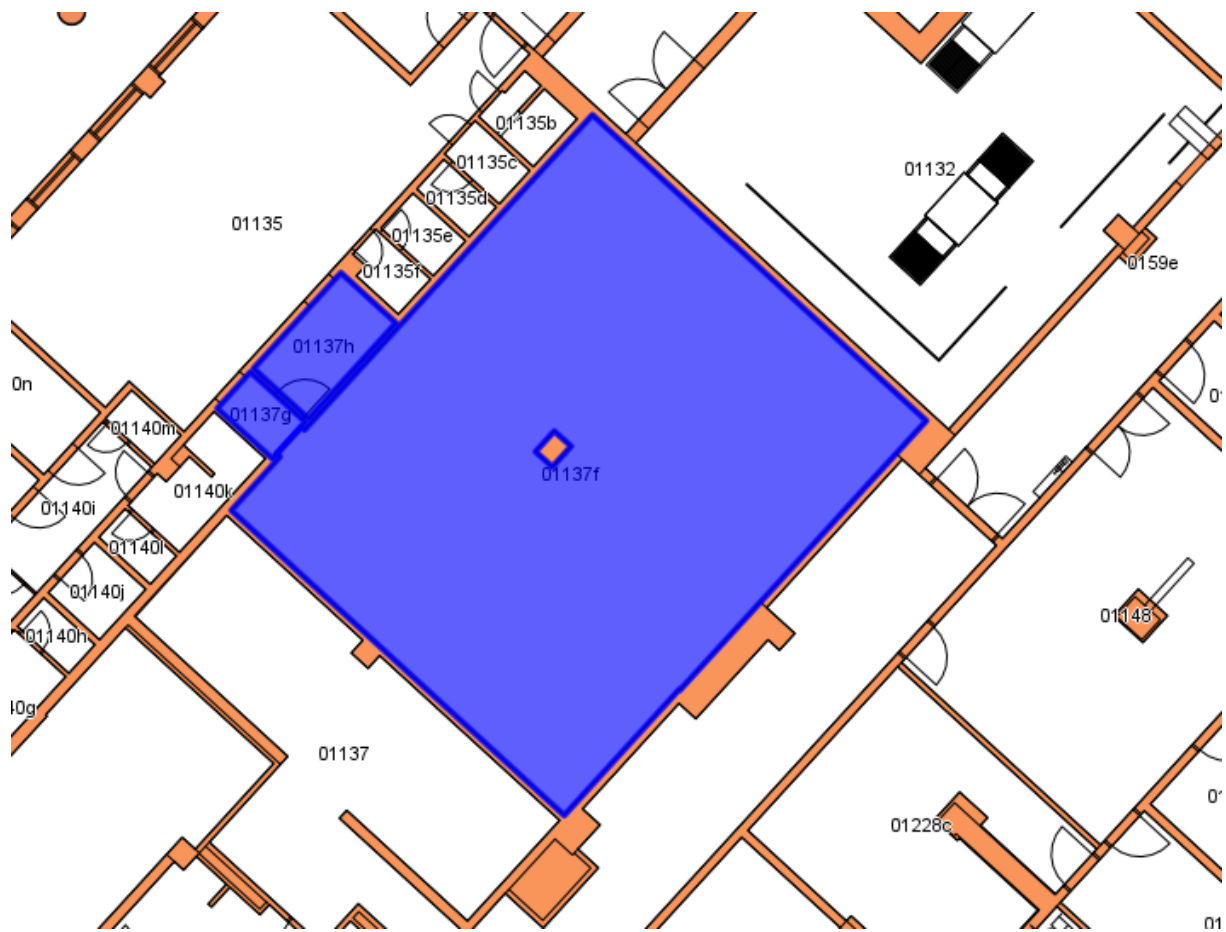

Prostor sloužící podnikání: Terminál 1; m.č. 01137f, 01137g, 01137h