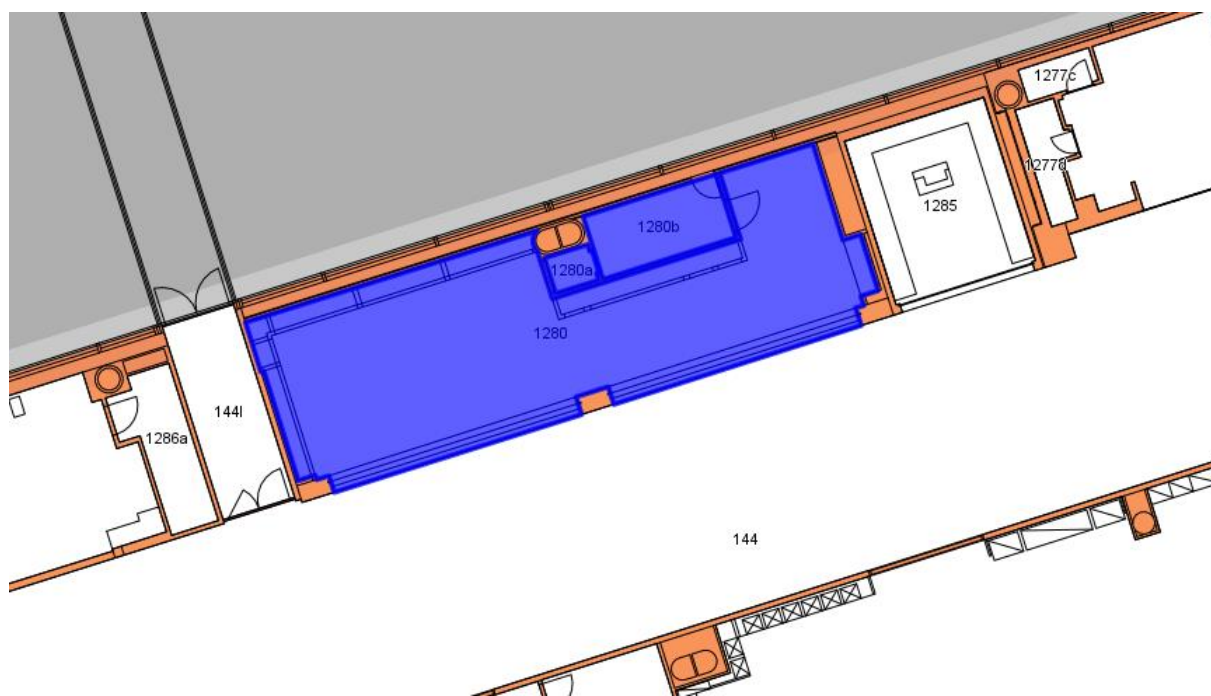

**Chodba:** Terminál 1; část m.č. 144

**Průchozí část Chodby** – červená barva

**Neprůchozí část Chodby** – zelená barva

**Prostor sloužící podnikání:** Terminál 1; m.č. 1277, 1277a, 1277b, 1277c, 1277d

**Prostor sloužící podnikání:** Terminál 1; m.č. 1280, 1280a, 1280b