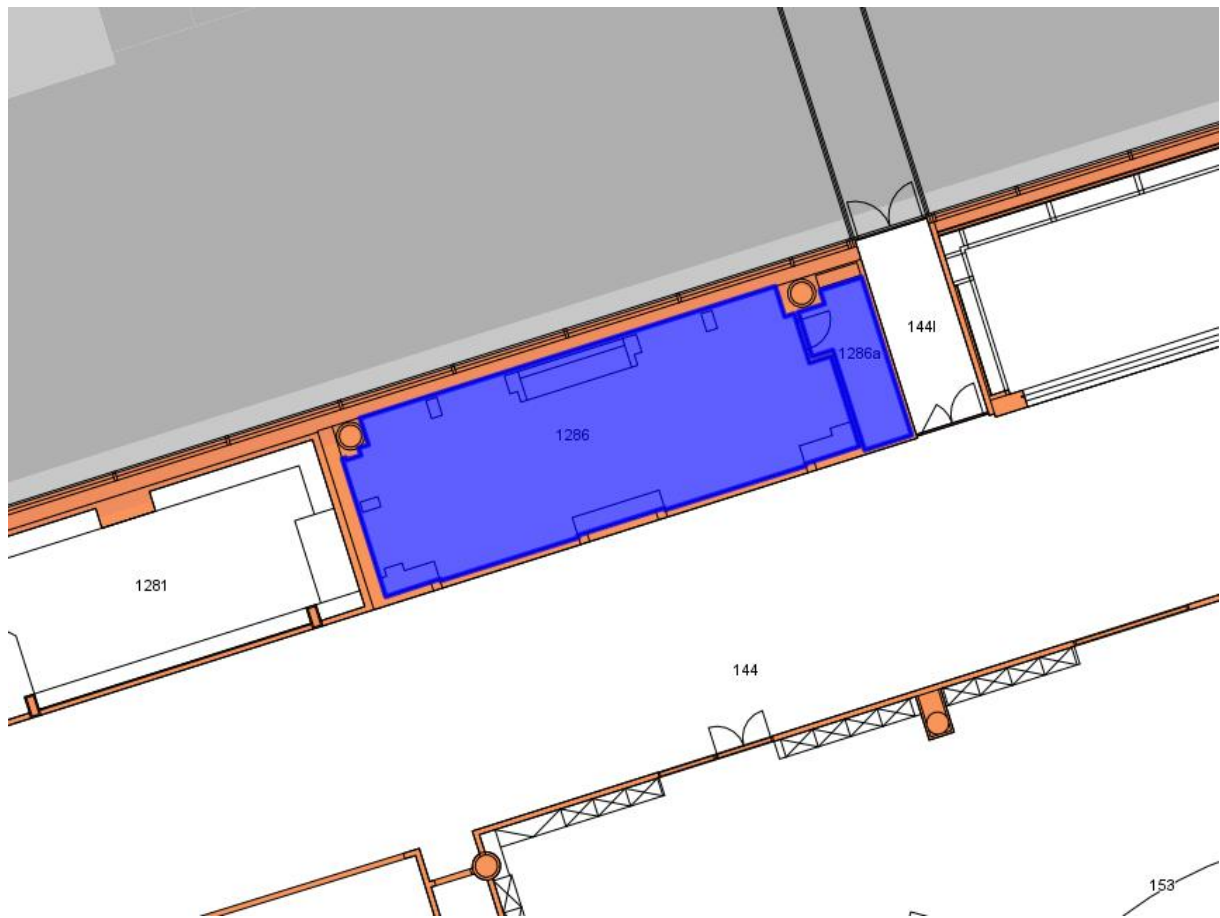

Prostor sloužící podnikání: Terminál 1; m.č. 1286, 1286a