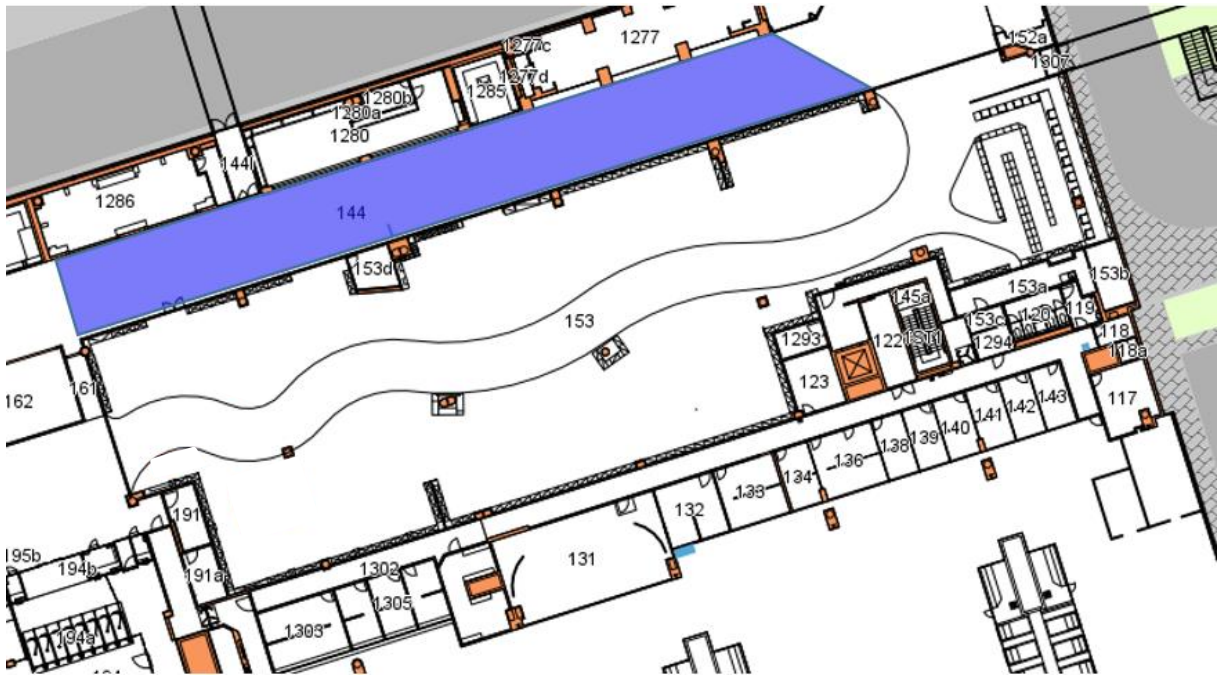

**Příloha č. 2/D1 - Plán Terminálu 1 a Terminálu 2 a plánek Předmětu nájmu**

**TERMINÁL 1** (vyznačeno modře), Terminál 1 není součástí Předmětu nájmu

**Prostor sloužící podnikání: Terminál 1; m.č. 153, 153a, 153b, 153c, 153d**

**Chodba:** Terminál 1; část m.č. 144

**Průchozí část Chodby** – červená barva

**Neprůchozí část Chodby** – zelená barva

**Prostor sloužící podnikání:** Terminál 1; m.č. 1277, 1277a, 1277b, 1277c, 1277d

**Prostor sloužící podnikání:** Terminál 1; m.č. 1280, 1280a, 1280b