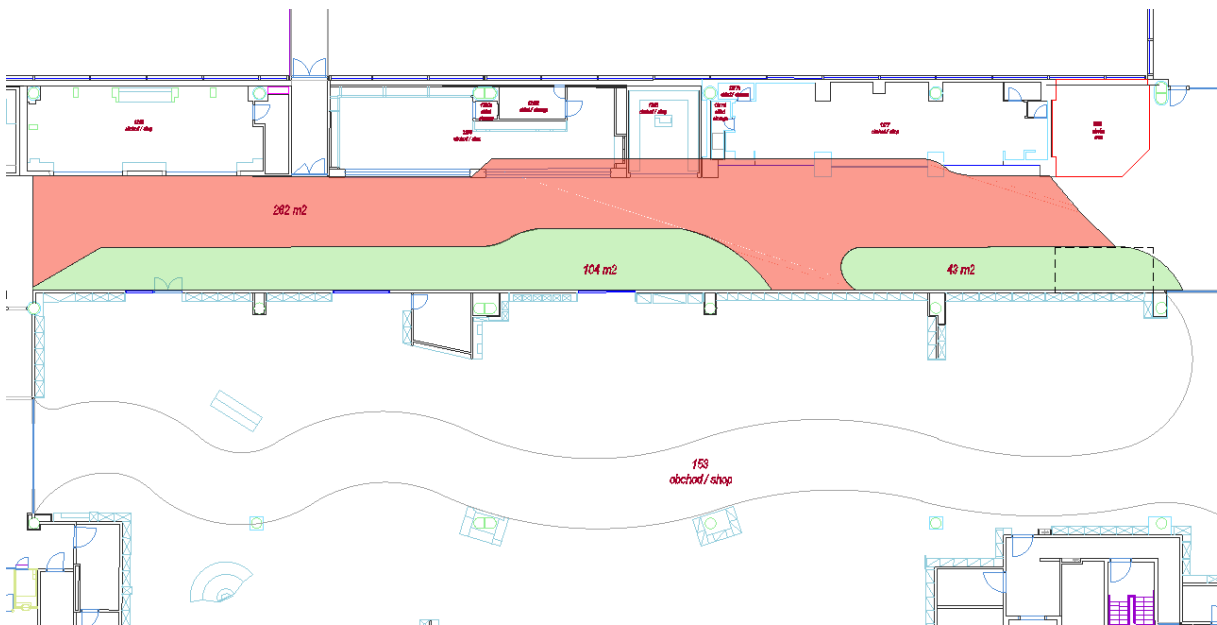

**Příloha č. 2/D1 - Plán Terminálu 1 a Terminálu 2 a plánek Předmětu nájmu**

**TERMINÁL 1** (vyznačeno modře), Terminál 1 není součástí Předmětu nájmu

**Prostor sloužící podnikání: Terminál 1; m.č. 153, 153a, 153b, 153c, 153d**

**Chodba:** Terminál 1; část m.č. 144

**Průchozí část Chodby** – červená barva

**Neprůchozí část Chodby** – zelená barva

**Prostor sloužící podnikání:** Terminál 1; m.č. 1277, 1277a, 1277b, 1277c, 1277d

**Prostor sloužící podnikání:** Terminál 1; m.č. 1280, 1280a, 1280b