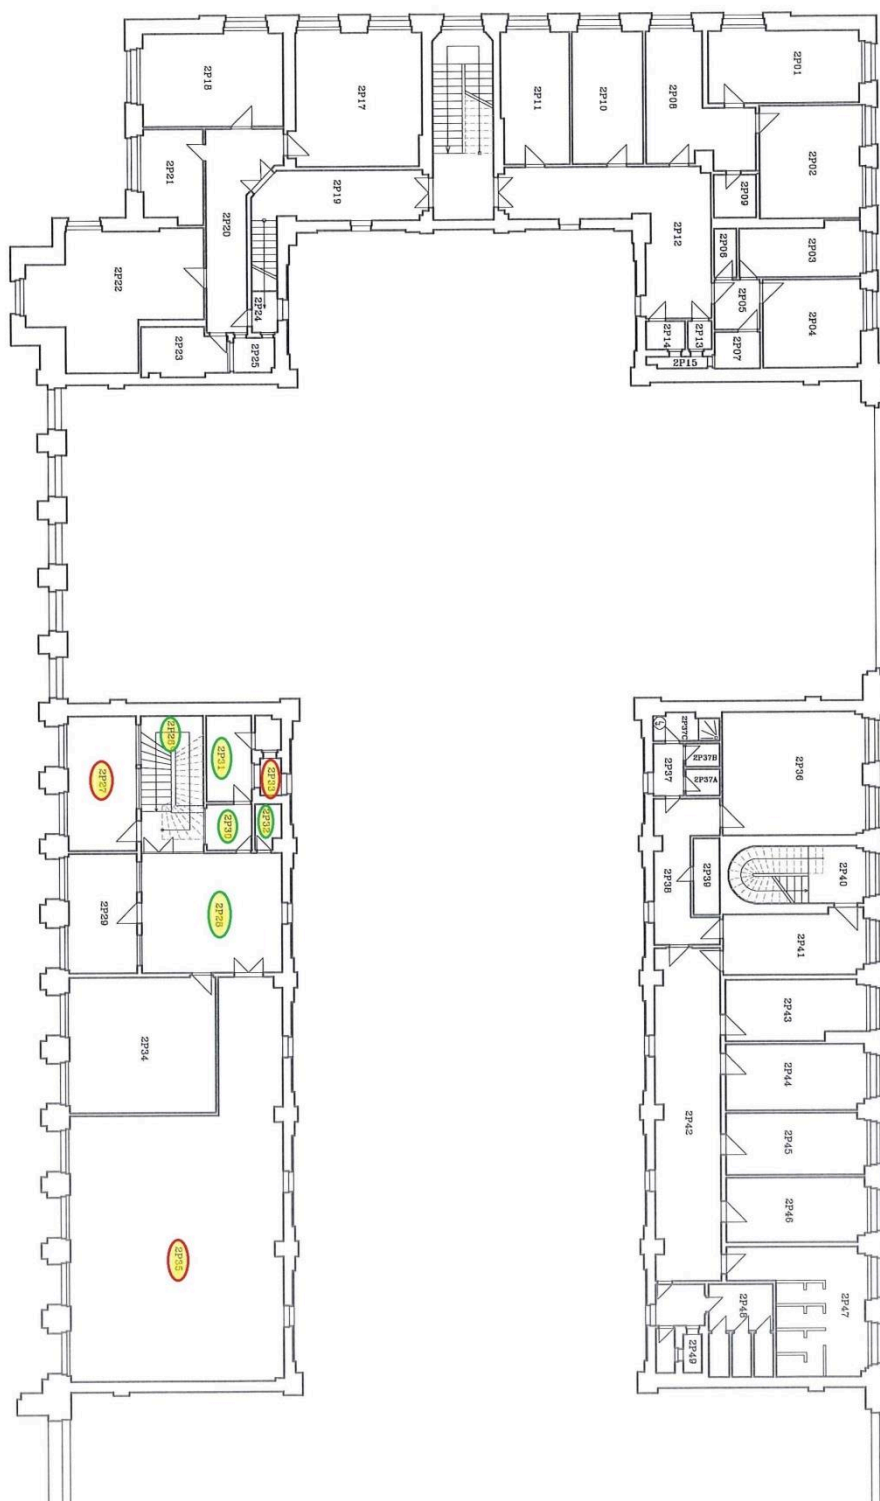

1. Patro

2. Patro

Legenda:  Prostory va výlučném užívání nájemce
 Spolužívané prostory

Ověřovací doložka změny datového formátu dokumentu podle § 69a zákona č. 499/2004 Sb.

Doložka číslo: 548822

Původní datový formát: application/pdf