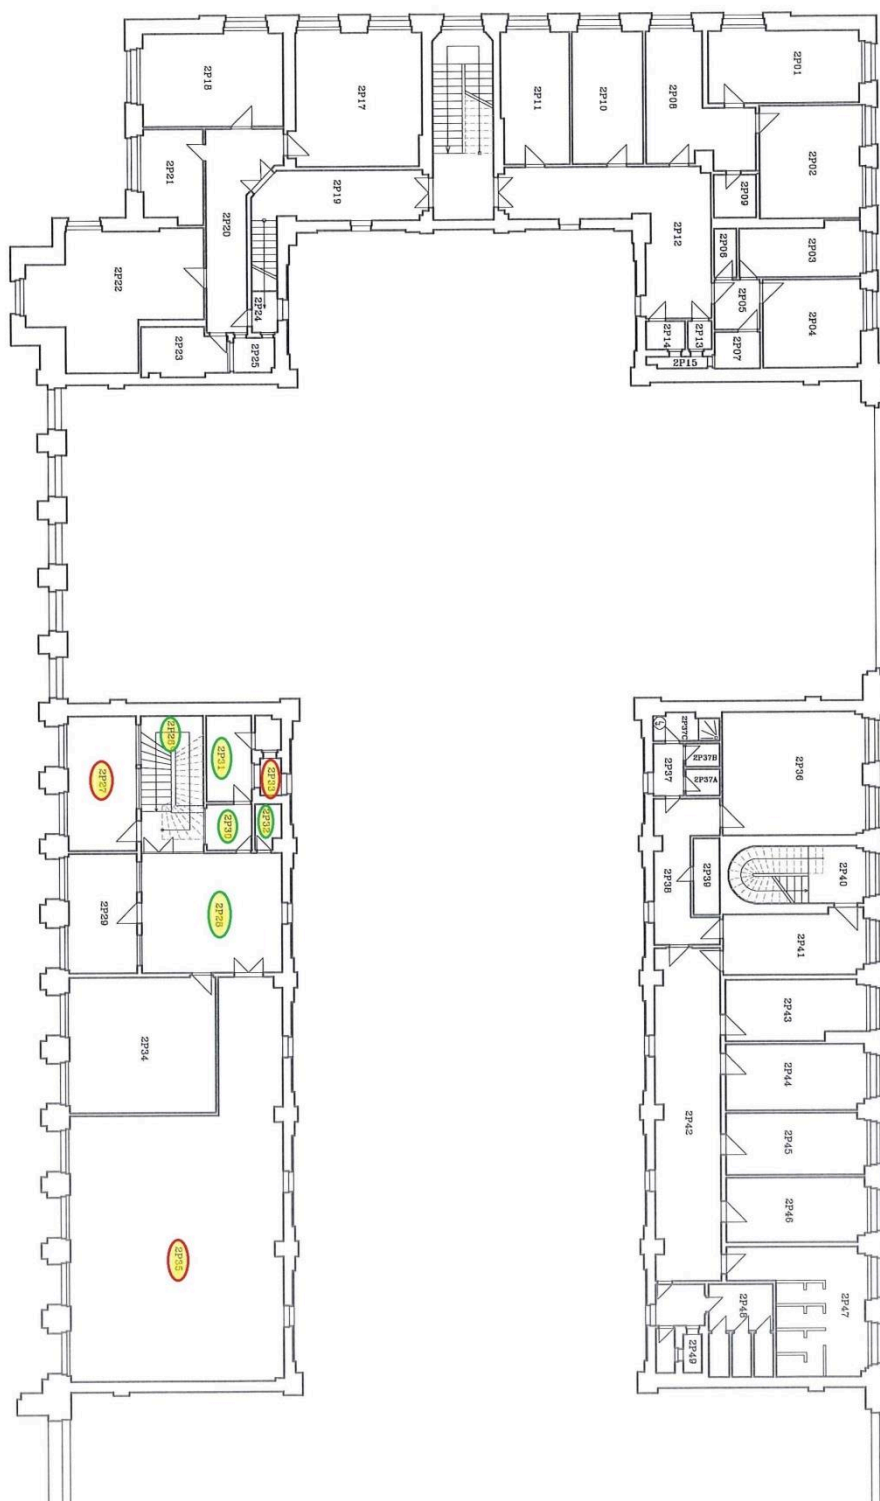

1. Patro

2. Patro

Legenda:  Prostory va výlučném užívání nájemce

 Spolužívané prostory

Ověřovací doložka změny datového formátu dokumentu podle § 69a zákona č. 499/2004 Sb.

Doložka číslo: 548711

Původní datový formát: application/pdf