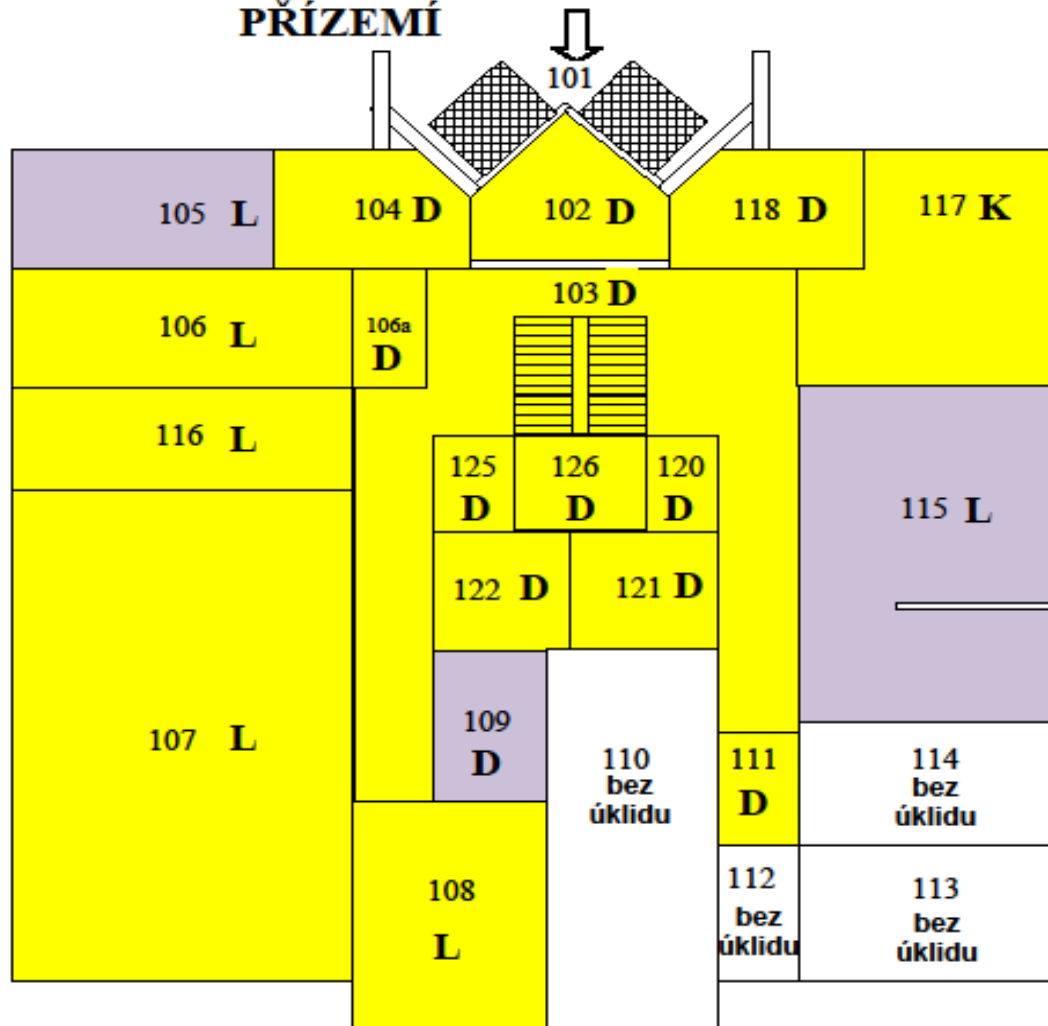

Budova KP Jablonec nad Nisou PŘÍZEMÍ

Číslo	Účel	m²
101	Závětrí	6,00
102	Vchod	16,16
103	Chodba	75,51
104	Čekárna	12,1
105	Spisovna	15,13
106	Kancelář	17,69
106a	Čekárna	5,43
107	Všeobecná dokumentace	79,2
108	Dokumentace	18,86
109	Spisovna	6,38
110	Plynová kotelná	26,36
111	Chodba	5,15
112	Sklad,tisk	7,76
113	Sklad-údržba	19,93
114	Garáž	17,17
115	Pozemková kniha	51,7
116	Kancelář dokumentace	18
117	Podatelna	31,68
118	Čekárna	11,09
120	Úklidová místnost	2,89
121	WC a umývárny	9,34
122	WC a umývárny	9,38
125	Kuchyňka	2,89
126	Schodiště	17,16

D – denní úklid

Pozn.:
při provádění denního úklidu v místnostech s koberec
vysávání podlahy 1x za týden

T – týdenní úklid

L - lino, D - dlažba, K - koberec