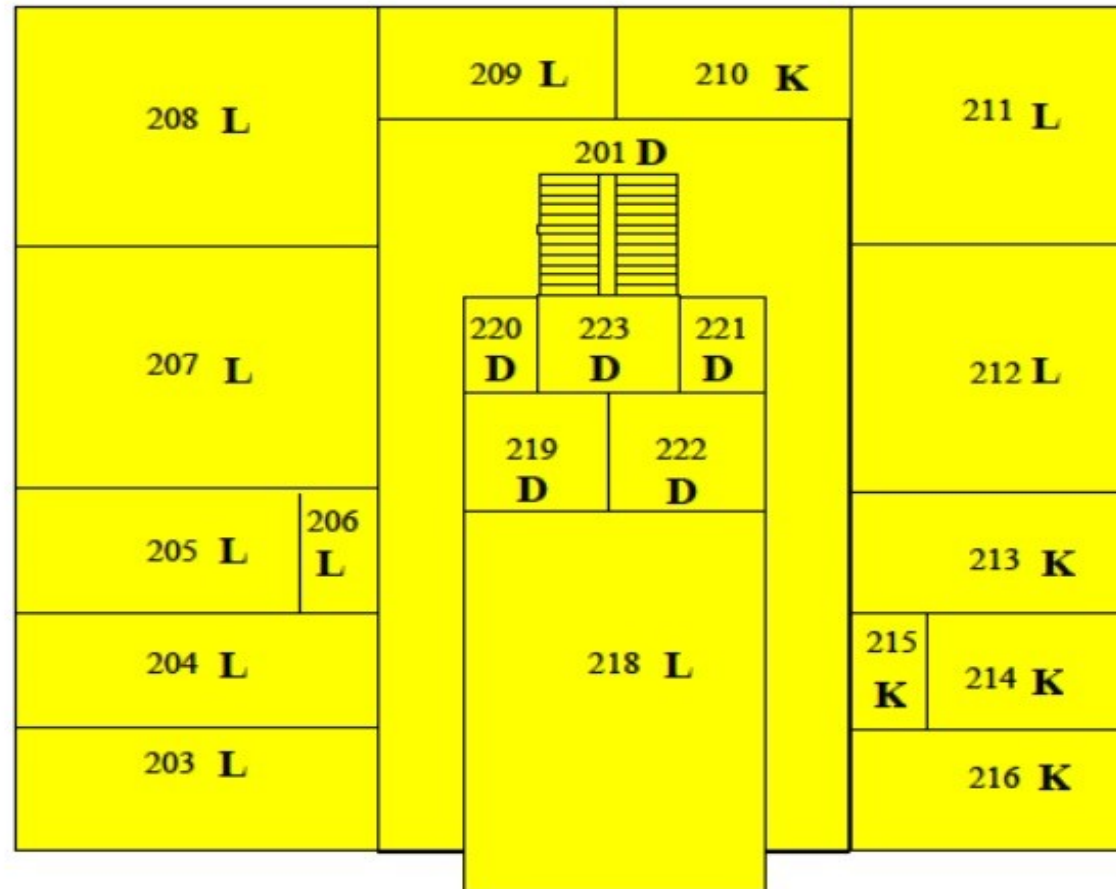

# 1. POSCHODÍ

Číslo	Účel	užit.pl.m <sup>2</sup>	L - lino, D - dlažba, K - koberec	kancel.pl.m <sup>2</sup>	ost.pl.m <sup>2</sup>	Úklid	Kategorie prostor	poznámka
201	Chodba	94,75	D		94,75	denně	B	
203	Kancelář	20,24	L	20,24		denně	A	
204	Kancelář	19,29	L	19,29		denně	A	
205	Kancelář	12,12	L	12,12		denně	A	
206	Server	5,97	L		5,97	denně	H	
207	Kancelář	38,57	L	38,57		denně	A	
208	Kancelář	35,93	L	35,93		denně	A	
209	Kancelář	19,44	L	19,44		denně	A	
210	Kancelář	19,44	K	19,44		denně	A	Vysávání koberce 1x týdně
211	Kancelář	35,65	L	35,65		denně	A	
212	Kancelář	36,74	L	36,74		denně	A	
213	Kancelář	17,66	K	17,66		denně	A	Vysávání koberce 1x týdně
214	Kancelář	13,67	K	13,67		denně	A	Vysávání koberce 1x týdně
215	Spisovna	5,28	K		5,28	denně	H	Vysávání koberce 1x týdně
216	Kancelář řed.	20,18	K	20,18		denně	A	Vysávání koberce 1x týdně
218	Kancelář	41,99	L	41,99		denně	A	
219	WC ženy +příslušenství	10,97	D		10,97	denně	D	
220	Kuchyňka	2,89	D		2,89	denně	C	
221	Úklidová komora	2,89	D		2,89	denně	D	
222	WC ženy +příslušenství	11,12	D		11,12	denně	D	
223	Schodiště	22,95	D		22,95	denně	B	

487,74

330,92

156,82

Plocha pro denní úklid: 487,74

A	330,92
B	117,7
C	2,89
D	24,98
H	11,25
	487,74

Součet ploch celkem: 1. NP 2. NP Celkem:

Plocha pro denní úklid:	338,53	487,74	826,27
Plocha pro úklid 1 x týdně:	73,21	0,00	73,21
CELKEM:	411,74	487,74	899,48

## Budova KP Jablonec nad Nisou 1. POSCHODÍ

Číslo	Účel	m <sup>2</sup>
201	Chodba	94,75
203	Kancelář	20,24
204	Kancelář	19,29
205	Kancelář	12,12
206	Server	5,97
207	Kancelář	38,57
208	Kancelář	35,93
209	Kancelář	19,44
210	Kancelář	19,44
211	Kancelář	35,65
212	Kancelář	36,74
213	Kancelář	17,66
214	Kancelář	13,67
215	Spisovna	5,28
216	Kancelář řed.	20,18
218	Kancelář	41,99
219	WC ženy +příslušenství	10,97
220	Kuchyňka	2,89
221	Uklidová komora	2,89
222	WC ženy +příslušenství	11,12
223	Schodiště	22,95