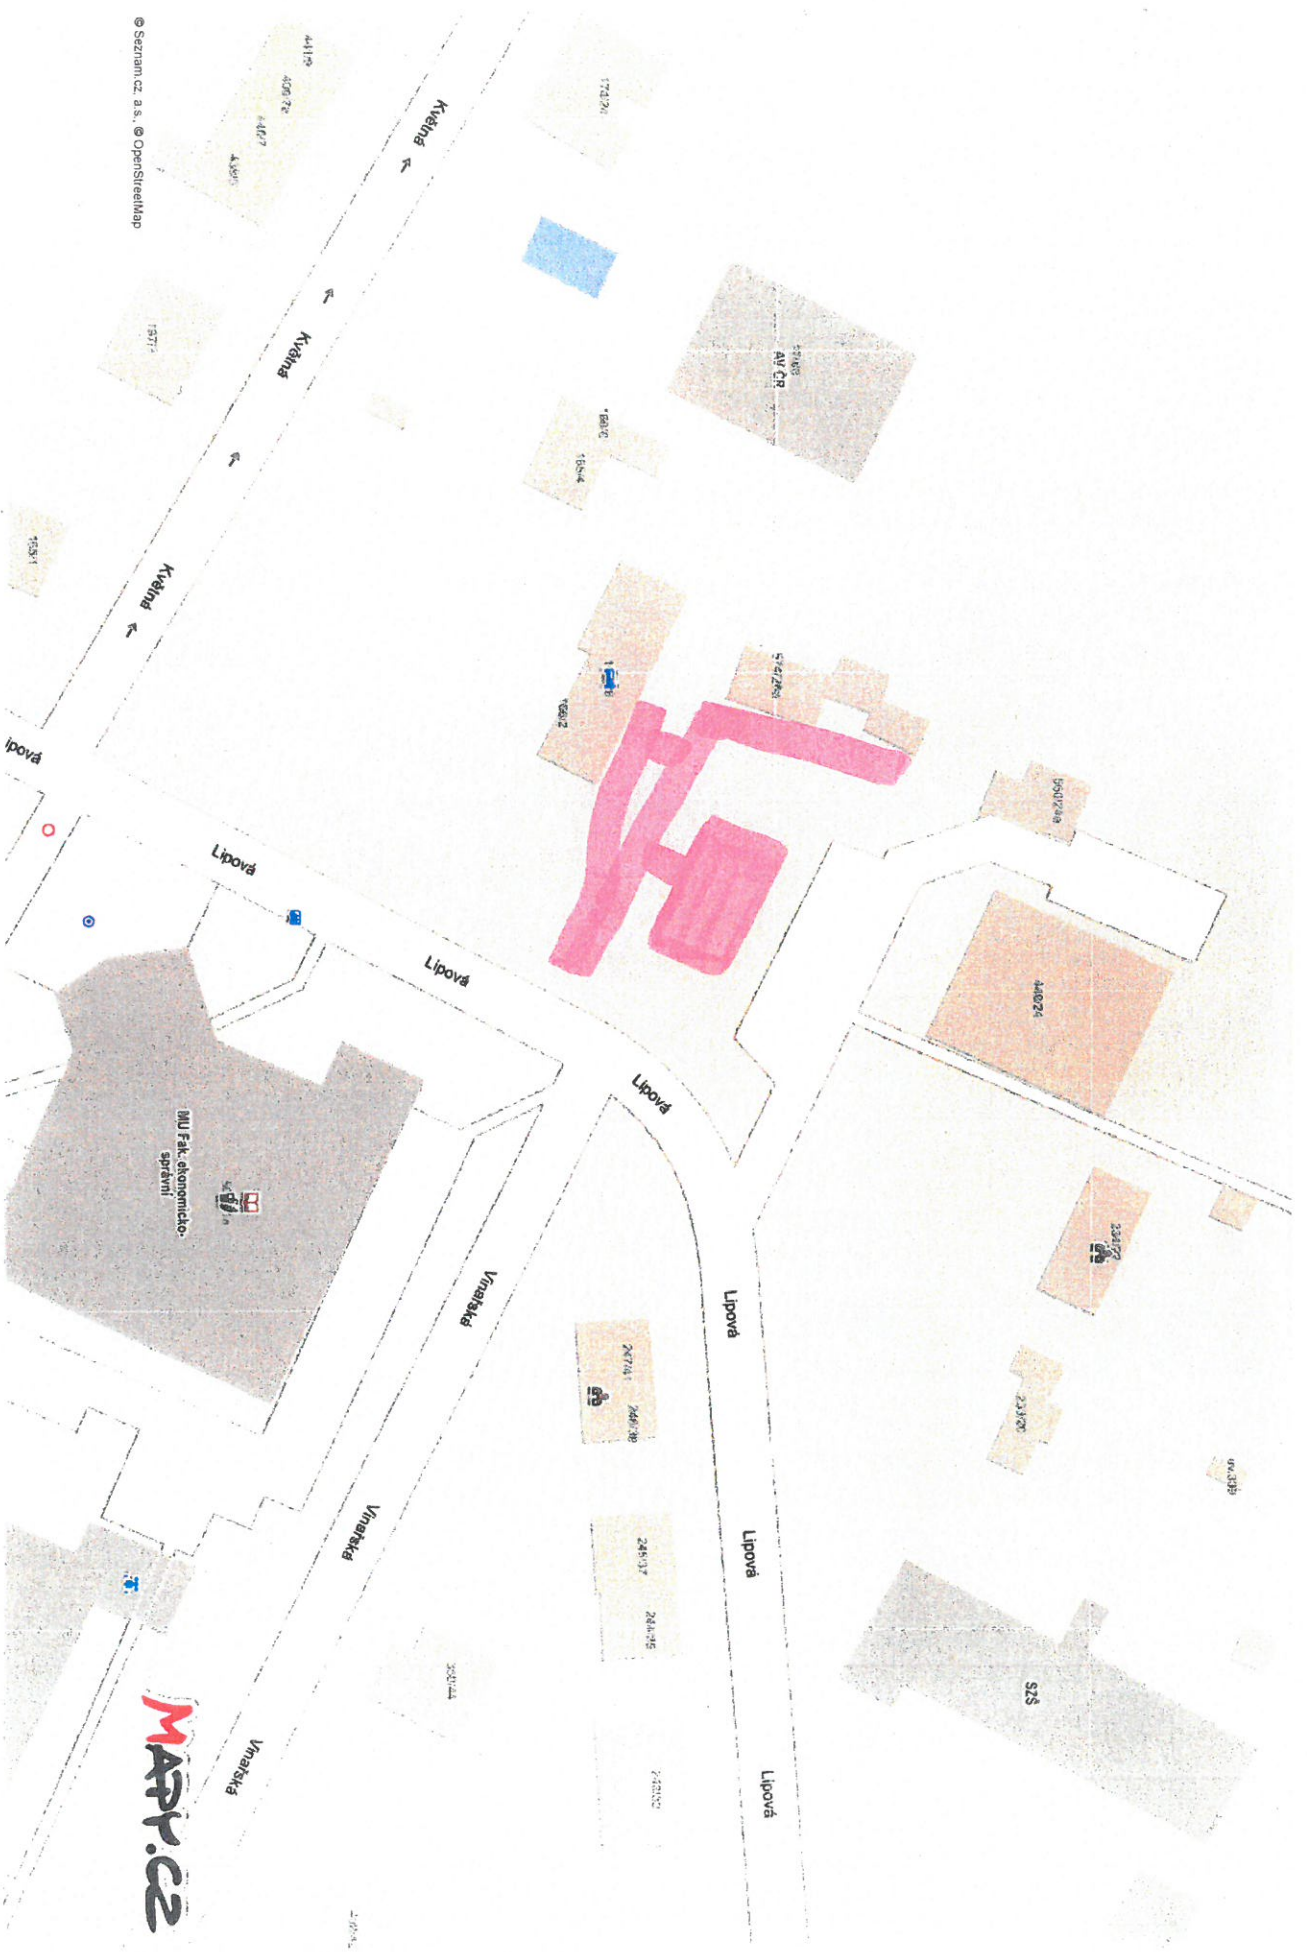

Rozsah zimní údržby - 770 m²

© Seznam.cz, a.s. © OpenStreetMap

Rozsah zimní údržby - 770 m²