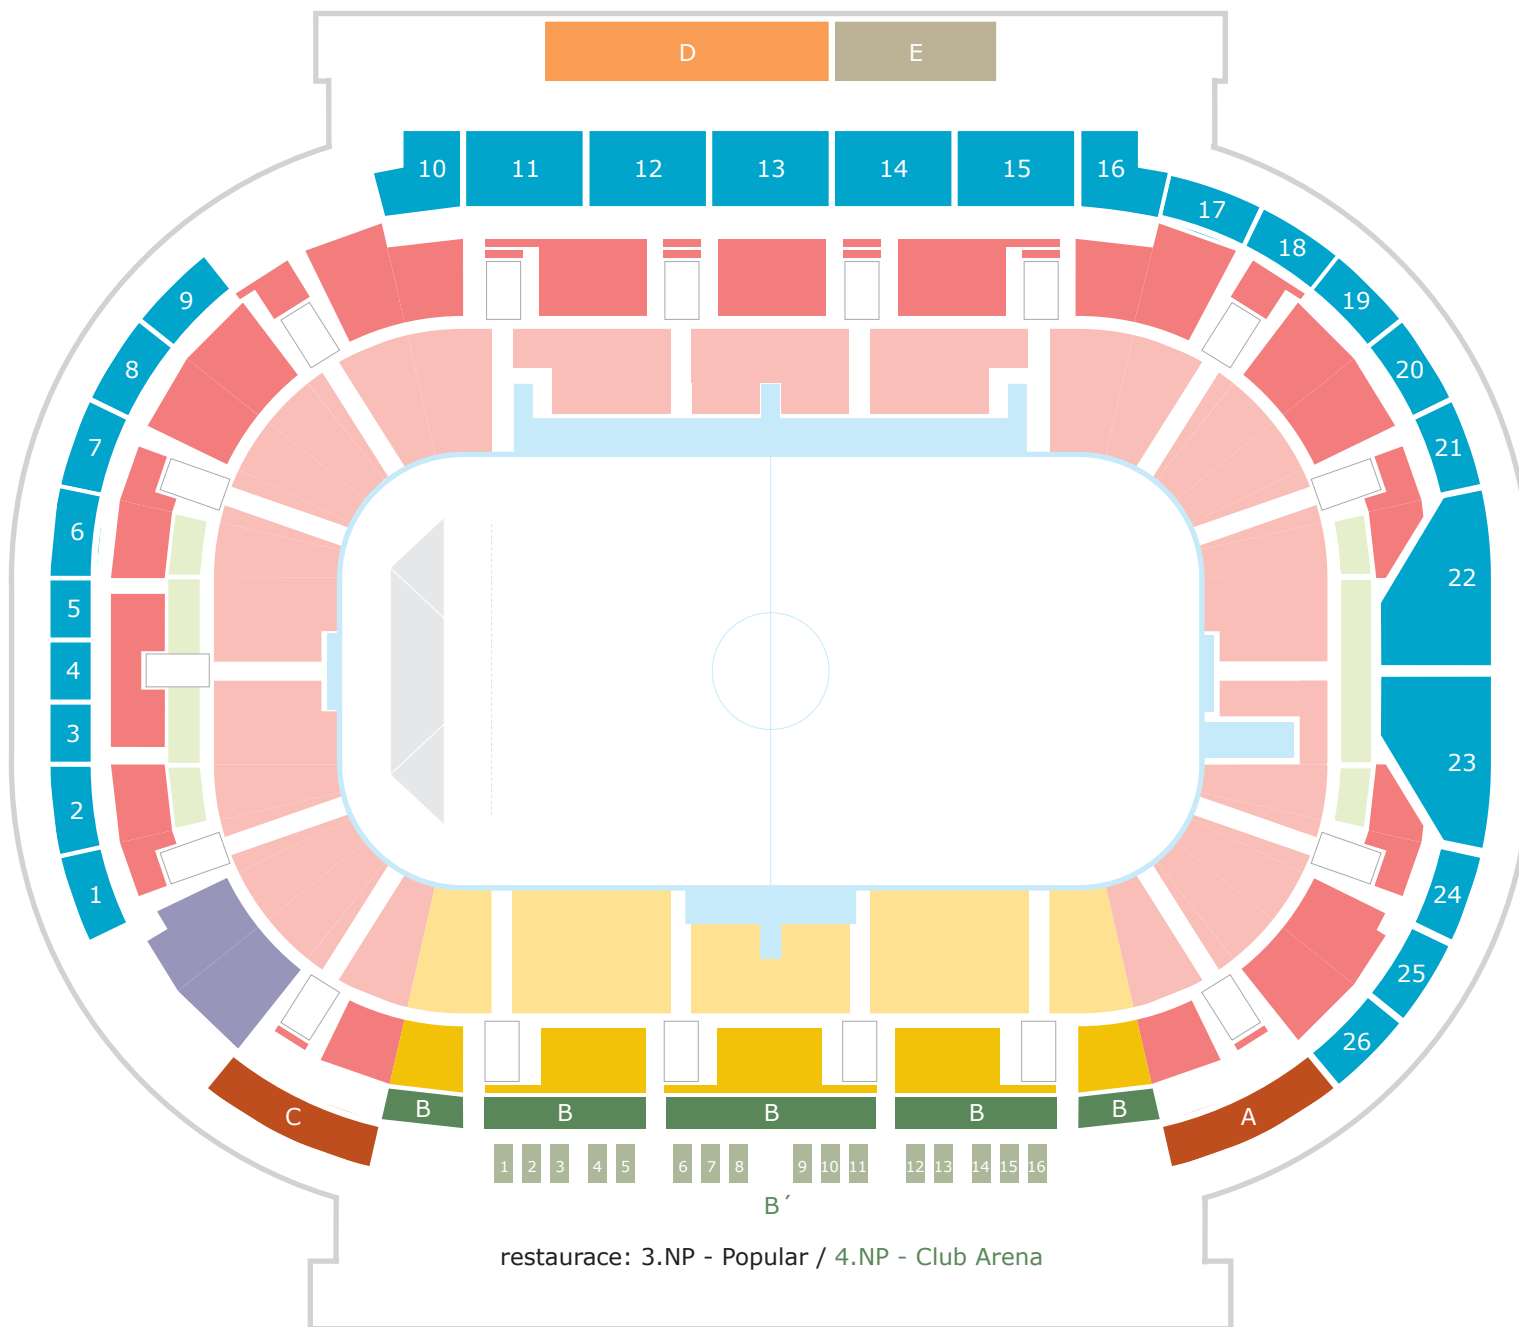

Smlouva ZODM 2020 Příloha č. 1 - Schéma hlavní haly

hlavní vchod (3.NP)

- studio (5.NP) - D
- salon/i-zone/media centre (5.NP) - E
- sky-box (4.NP) - Nr. 1-26
- salon (4.NP) - A, C
- VIP-tribuna (4.NP) - B, B'
- VIP-front table (4.NP) - Nr. 1-16
- klubová tribuna I (3.NP)
- sektor-tribuna I (3.NP)
- handicap-tribuna (3.NP)
- fun-zóna/tribuna (3.NP)
- klubová tribuna II (3.NP)
- sektor-tribuna II (3.NP)
- parter-zázemí (2.NP)
- pódium, plátno (2.NP)
- hrací plocha (2.NP)