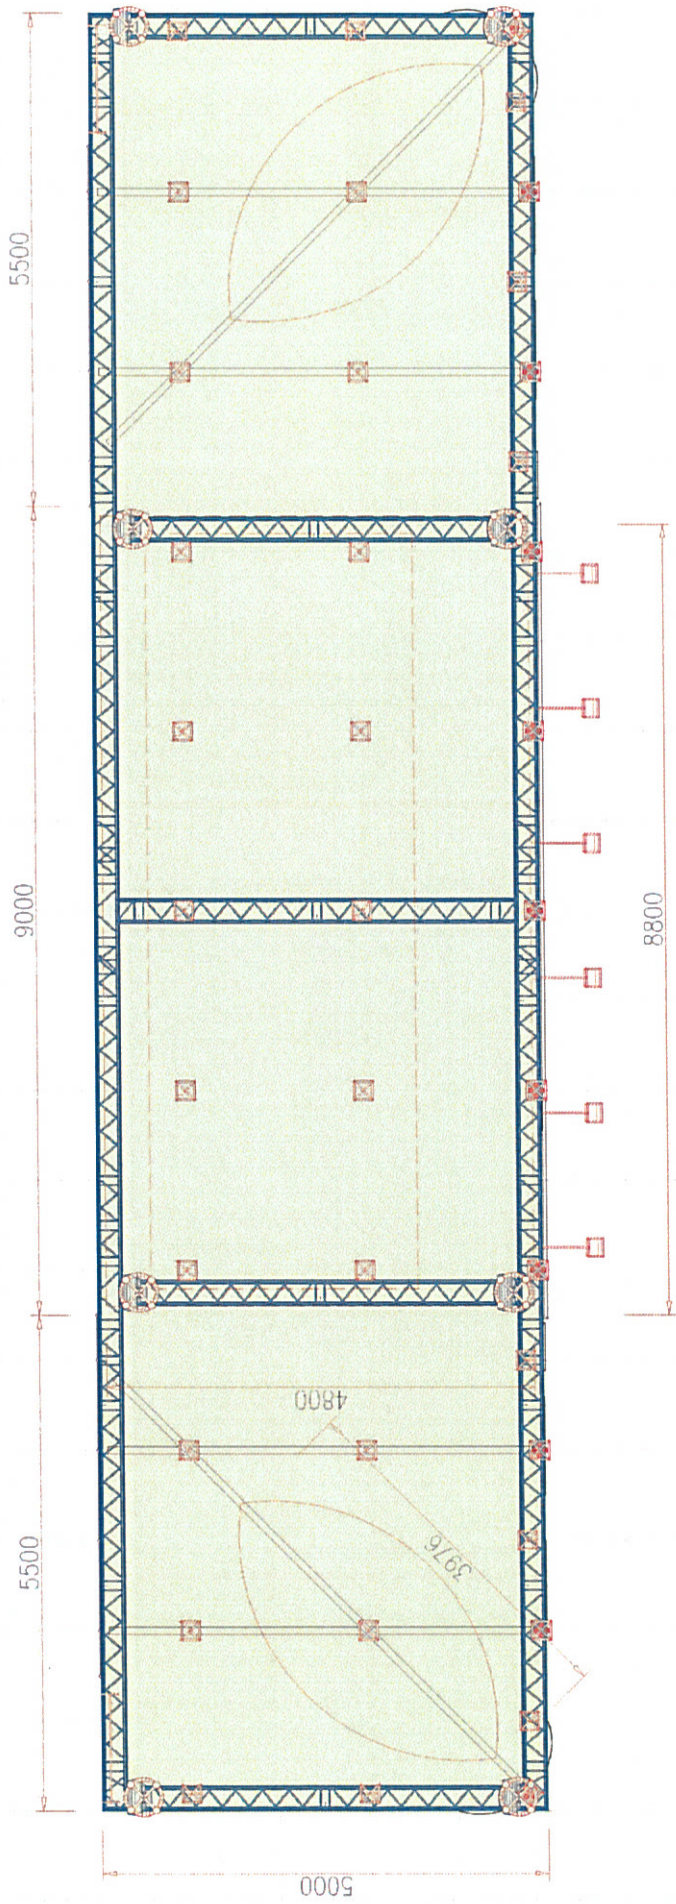

⚡ Přípojka elektro

⊗ LED Stropní bodové světlo 10W - zapuštěné, kruh

⌋ Dvojitá zásuvka, 240V - montována do stěny

⋯ LEDkový pásek

⌋ zásuvka Quadro, prodlužka 240V

⌋ Zářivka 15W 90cm

⌋ 24h. zásuvka, 240V

Textilní strop
 meshová textilie
 oka 3x3 / 4x2 mm

Halogen / LEDkové světlo PAR
 - svítí dolů

LED bodové světlo 10W
 - na Raménku

LEDkový RGB REFLEKTOR 10-15W

Závěsný bod

LEDKOVÝ PÁSEK

ZÁŘIŽKA 15W
90cm
HĚSTIVOST

..... LEDkový pásek

Váha Pouliče/ Stropní konstrukce A

Světla
 Světlo na Raménku 6 pcs./ 2,5kg 15 kg
 RGB LED Reflektor 11 pcs./ 2,5kg 28 kg
 Světlo HQi 26 pcs./ 5,5kg 143kg

Hliníková konstrukce
 Quadro M222/ 62,5mm. / 4 kg/rm 250 kg

Hliníkové rámy oblouk s grafikou cca 54bm / 0,5mb 27 kg
 Hliníkové rámy obdélník s grafikou cca 32bm / 0,5mb 16 kg
 Rošt dřevěný pro uchycení "listků" cca 50 kg

Textilní grafika
 1,5*54m2 / 0,5kg/m2 40,5 kg
 1,5*32m2 / 0,5kg/m2 24 kg
 cca 50kg

Textilní strop
 100m2 / 0,25kg/m2 25kg

Mezisoučet
 668 kg

Rezerva
 52kg

Celkem
 720kg