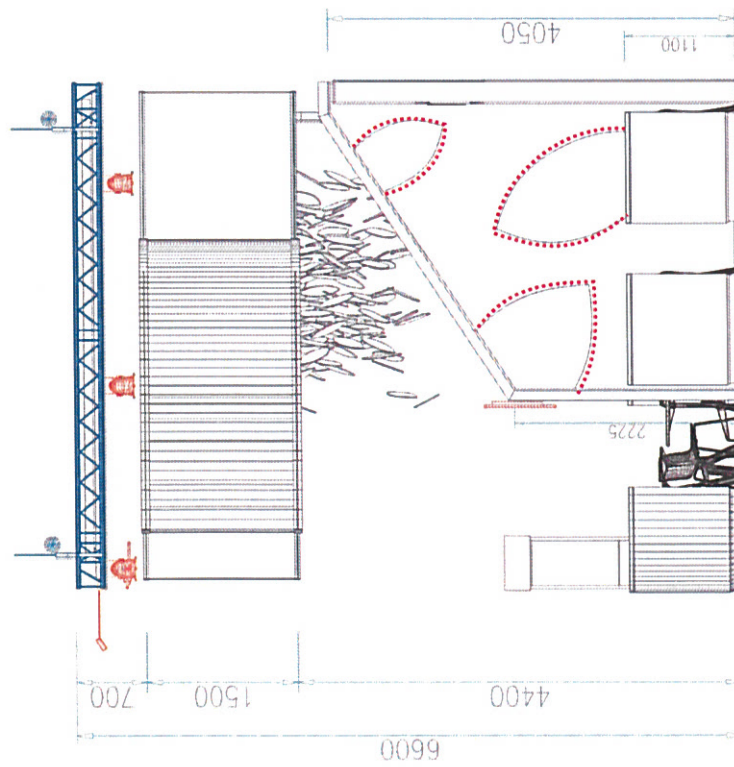

⚡ Přípojka elektro

⊗ LED Stropní bodové světlo 10W - zapuštěné, kruh

⌋ Dvojitá zásuvka, 240V - montována do stěny

⋯ LEDkový pásek

⌋ zásuvka Quadro, prodlužka 240V

⌋ Zářivka 15W 90cm

⌋ 24h. zásuvka, 240V

Textilní strop
 meshová textilie
 oka 3x3 / 4x2 mm

Halogen / LEDkové světlo PAR
 - svítí dolů

LED bodové světlo 10W
 - na Raménku

LEDkový RGB REFLEKTOR 10-15W

Závěsný bod

LEDKOVÝ PÁSEK

ZÁŘIŽKA 15W
90cm
HĚSTIVOST

..... LEDkový pásek

Váha Pouliče/ Stropní konstrukce A

Světla
 Světlo na Raménku 6 pcs./ 2,5kg 15 kg
 RGB LED Reflektor 11 pcs./ 2,5kg 28 kg
 Světlo HQi 26 pcs./ 5,5kg 143kg

Hliníková konstrukce
 Quadro M222/ 62,5mm. / 4 kg/rm 250 kg

Hliníkové rámy oblouk s grafikou cca 54bm / 0,5mb 27 kg
 Hliníkové rámy obdélník s grafikou cca 32bm / 0,5mb 16 kg
 Rošt dřevěný pro uchycení "listků" cca 50 kg