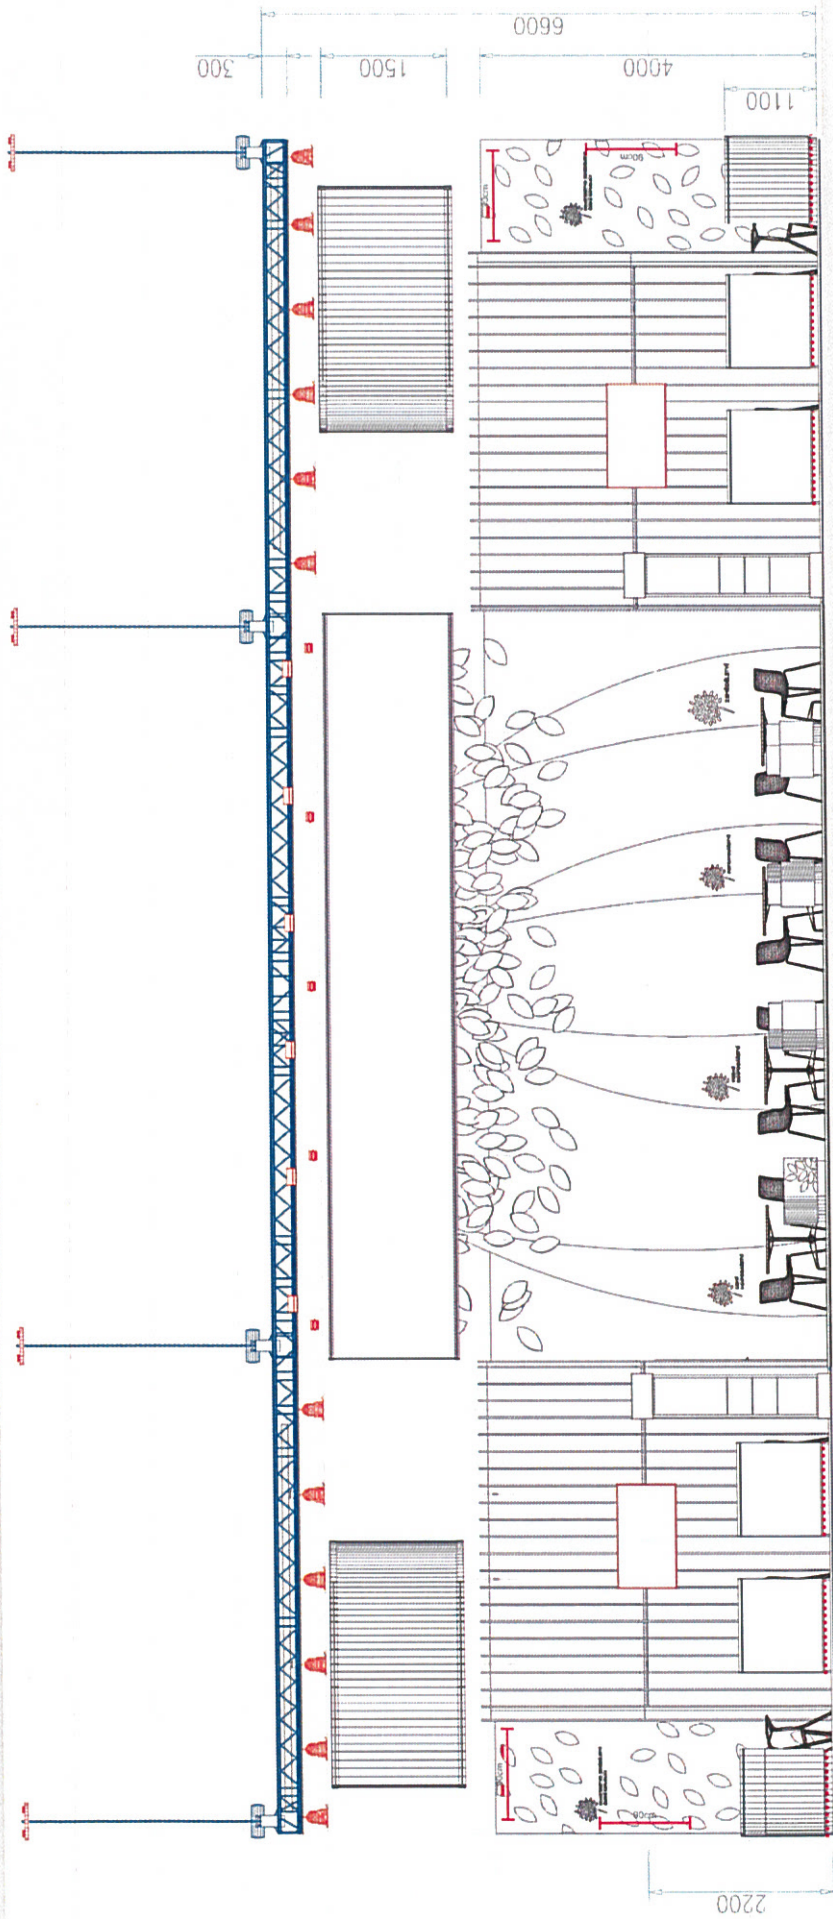

⚡ Přípojka elektro

⊗ LED Stropní bodové světlo 10W - zapuštěné, kruh

⌋ Dvojitá zásuvka, 240V - montována do stěny

⋯ LEDkový pásek

⌋ zásuvka Quadro, prodlužka 240V

⌋ Zářivka 15W 90cm

⌋ 24h. zásuvka, 240V

Textilní strop
 meshová textilie
 oka 3x3 / 4x2 mm

Halogen / LEDkové světlo PAR
 - svítí dolů

LED bodové světlo 10W
 - na Raménku

LEDkový RGB REFLEKTOR 10-15W

Závěsný bod

LEDKOVÝ PÁSEK

ZÁŘIŽKA 15W
90cm
HĚSTIVOST

..... LEDkový pásek

Váha Pouliče/ Stropní konstrukce A

Světla
 Světlo na Raménku 6 pcs./ 2,5kg 15 kg
 RGB LED Reflektor 11 pcs./ 2,5kg 28 kg
 Světlo HQi 26 pcs./ 5,5kg 143kg

Hliníková konstrukce
 Quadro M222/ 62,5mm. / 4 kg/rm 250 kg

Hliníkové rámy oblouk s grafikou cca 54bm / 0,5mb 27 kg
 Hliníkové rámy obdélník s grafikou cca 32bm / 0,5mb 16 kg
 Rošt dřevěný pro uchycení "listků" cca 50 kg