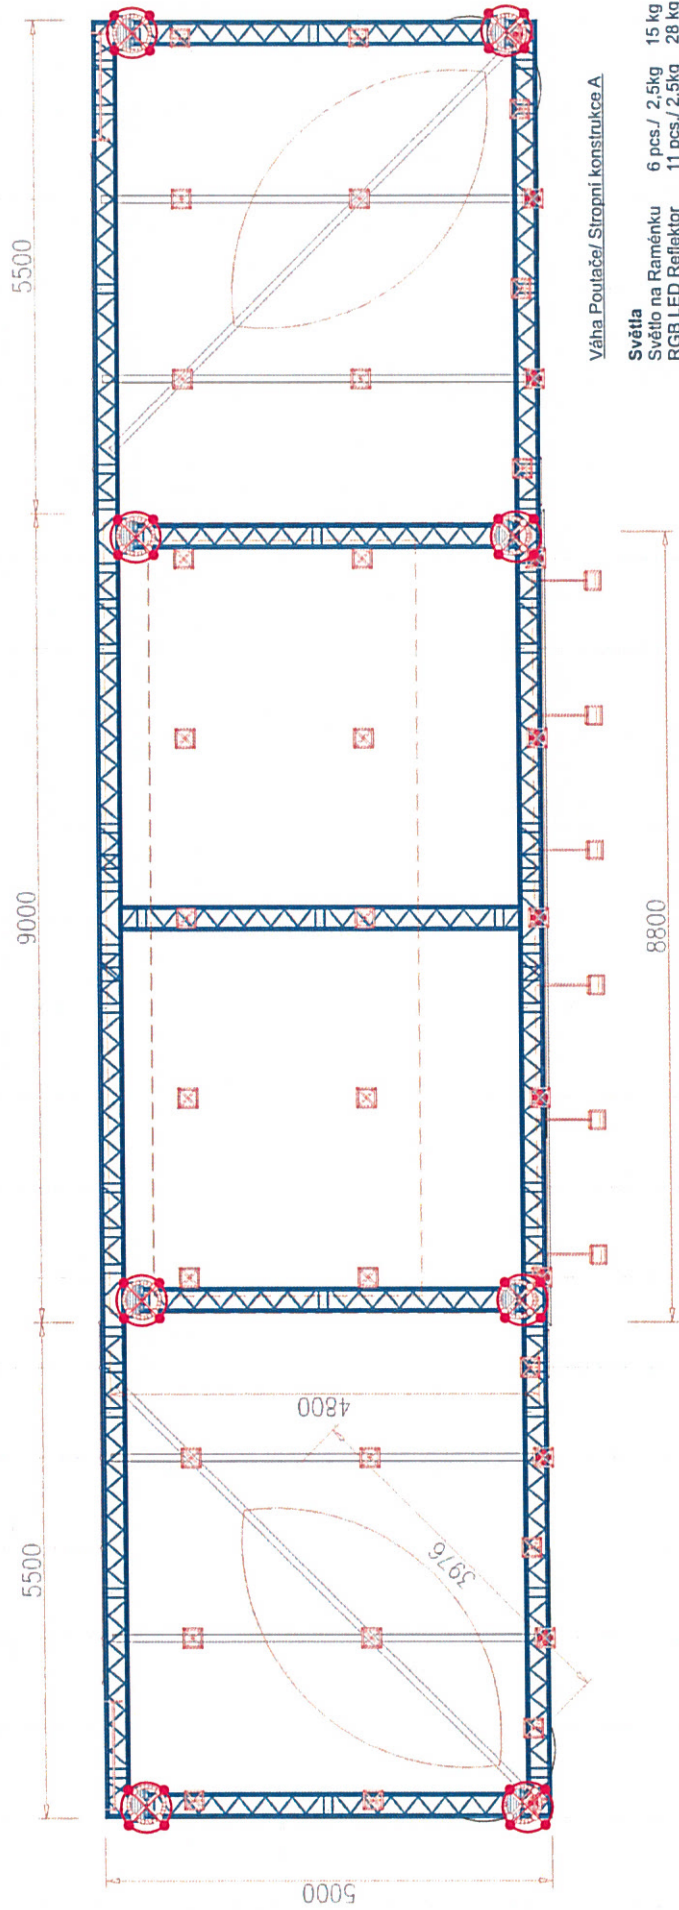

⚡ Přípojka elektro

⊗ LED Stropní bodové světlo 10W - zapuštěné, kruh

⌋ Dvojitá zásuvka, 240V - montována do stěny

⋯ LEDkový pásek

⌋ zásuvka Quadro, prodlužka 240V

⌋ Zářivka 15W 90cm

⌋ 24h. zásuvka, 240V

Textilní strop
 meshová textilie
 oka 3x3 / 4x2 mm

Halogen / LEDkové světlo PAR
 - svítí dolů

LED bodové světlo 10W
 - na Raménku

LEDkový RGB REFLEKTOR 10-15W

Závěsný bod

LEDKOVÝ PÁSEK

ZÁŘIŽKA 15W
90cm
HĚSTIVOST

..... LEDkový pásek

Váha Pouliče/ Stropní konstrukce A

Světla
 Světlo na Raménku 6 pcs./ 2,5kg 15 kg
 RGB LED Reflektor 11 pcs./ 2,5kg 28 kg
 Světlo HQi 26 pcs./ 5,5kg 143kg

Hliníková konstrukce
 Quadro M222/ 62,5mm. / 4 kg/rm 250 kg

Hliníkové rámy oblouk s grafikou cca 54bm / 0,5mb 27 kg
 Hliníkové rámy obdélník s grafikou cca 32bm / 0,5mb 16 kg
 Rošt dřevěný pro uchycení "listků" cca 50 kg

Textilní grafika
 1,5*54m2 / 0,5kg/m2 40,5 kg
 1,5*32m2 / 0,5kg/m2 24 kg
 cca 50kg

Textilní strop
 100m2 / 0,25kg/m2 25kg

Mezisoučet
 668 kg

Rezerva
 52kg

Celkem
 720kg