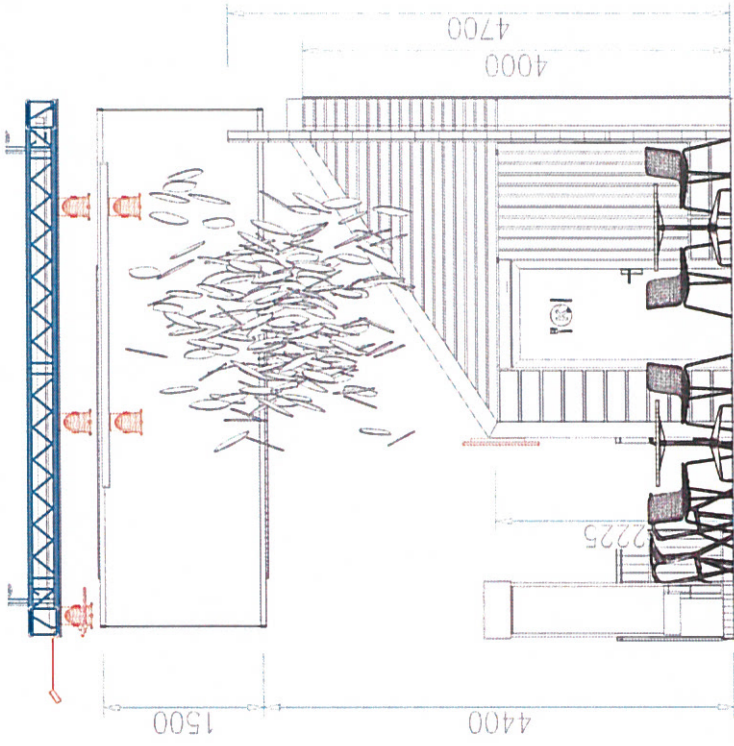

⚡ Přípojka elektro

⊗ LED Stropní bodové světlo 10W - zapuštěné, kruh

⌋ Dvojitá zásuvka, 240V - montována do stěny

⋯ LEDkový pásek

⌋ zásuvka Quadro, prodlužka 240V

⌋ Zářivka 15W 90cm

⌋ 24h. zásuvka, 240V

Textilní strop
 meshová textilie
 oka 3x3 / 4x2 mm

Halogen / LEDkové světlo PAR
 - svítí dolů

LED bodové světlo 10W
 - na Raménku

LEDkový RGB REFLEKTOR 10-15W

Závěsný bod

LEDKOVÝ PÁSEK

ZÁŘIŽKA 15W
90cm
HĚSTIVOST

..... LEDkový pásek

Váha Pouliče/ Stropní konstrukce A