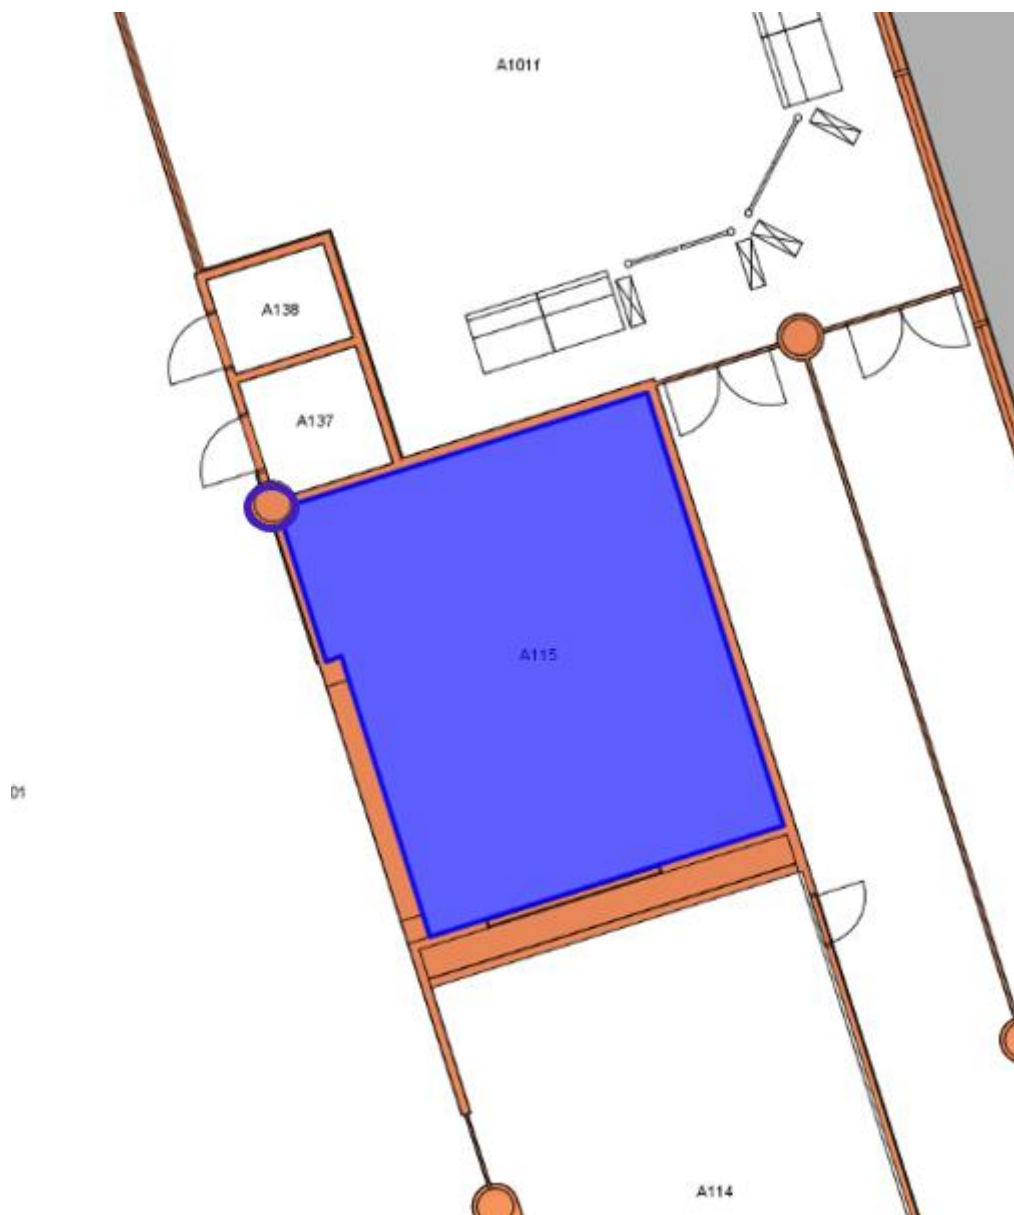

Příloha č. 2 Smlouvy

Terminál 1 (vyznačeno modře), Terminál 1 není součástí Předmětu nájmu.

Prostor sloužící podnikání: Terminál 1; m. č. 1126 o výměře 23,2 m²

Prostor sloužící podnikání: Terminál 1, m.č. A115 o výměře 45,2 m²

Prostor sloužící podnikání: Terminál 1; m. č. B129 o výměře 52 m²

Prostor sloužící podnikání: Terminál 1; m. č. 1282 o výměře 62 m², m. č. 1278 o výměře 38 m²

Terminál 2 (vyznačeno modře), Terminál 2 není součástí Předmětu nájmu.

Prostor sloužící podnikání: Terminál 2; m. č. C132 o výměře 100 m²

Prostor sloužící podnikání: Terminál 2; m. č. 2049 o výměře 138,8 m²

Prostor sloužící podnikání: Terminál 2; m. č. 201p odletová hala, o výměře 85 m²