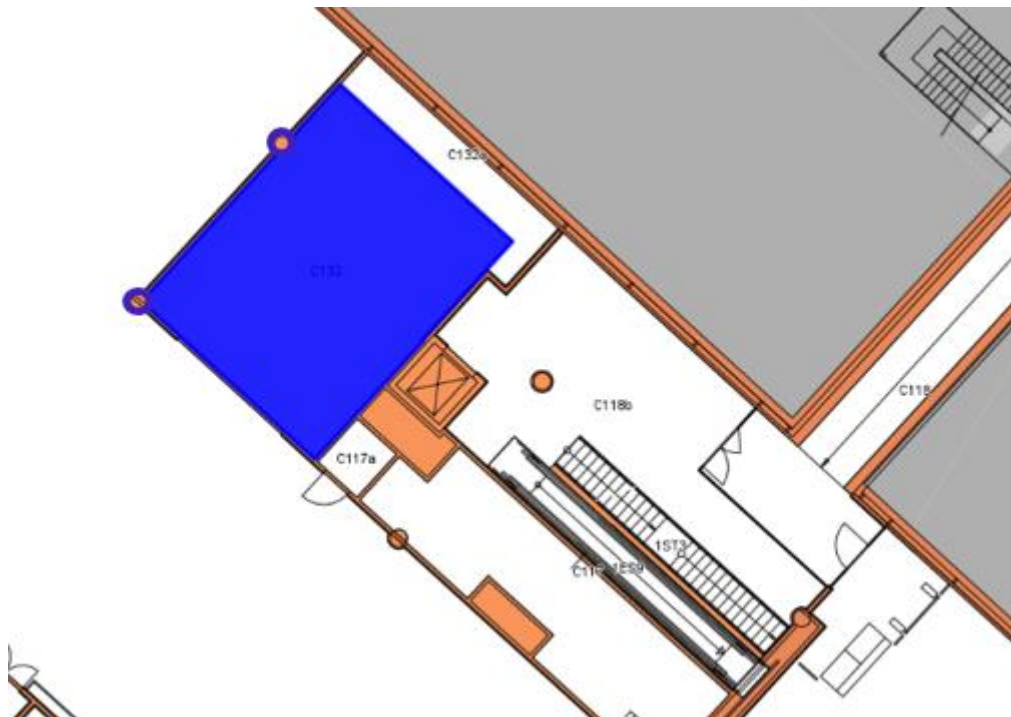

Příloha č. 2 Smlouvy

Terminál 1 (vyznačeno modře), Terminál 1 není součástí Předmětu nájmu.

Prostor sloužící podnikání: Terminál 1; m. č. 1126 o výměře 23,2 m²

Prostor sloužící podnikání: Terminál 1, m.č. A115 o výměře 45,2 m²

Prostor sloužící podnikání: Terminál 1; m. č. B129 o výměře 52 m²

Prostor sloužící podnikání: Terminál 1; m. č. 1282 o výměře 62 m², m. č. 1278 o výměře 38 m²

Terminál 2 (vyznačeno modře), Terminál 2 není součástí Předmětu nájmu.

Prostor sloužící podnikání: Terminál 2; m. č. C132 o výměře 100 m²

Prostor sloužící podnikání: Terminál 2; m. č. 2049 o výměře 138,8 m²

Prostor sloužící podnikání: Terminál 2; m. č. 201p odletová hala, o výměře 85 m²