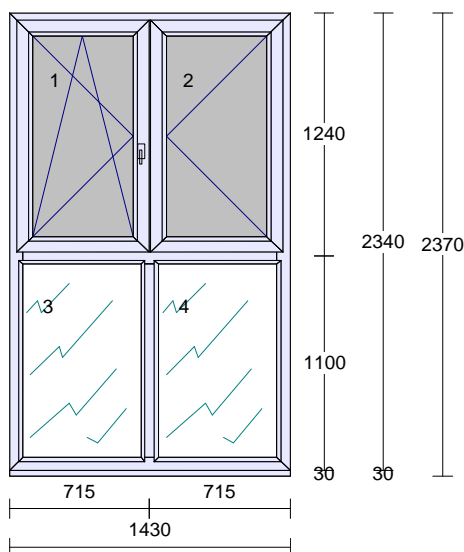

Cena za kus: Cena celkem:
64572,00 Kč **64572,00 Kč**

Koule / klika pro vedlejší VD STUTTGART Q, bílá 79-85

- FAB vložka VD 45/60 5 kl.

Pozice: 4

Množství: 1 ks

Profil: PRIMA
Šířka: 1430 mm
Výška: 2340 mm
Barva: **bílá**
Rám: rám standard
Křídlo: 2 * křídlo standard,
2 * bez křídla
Sloupek: sloupek/příčka 90mm
Poutec: sloupek/příčka 90mm
Rozšíření: podklad Brüggmann tep.iz. 27,5/50mm
Výplň: 2 * */14/Stratob.6,8(PTN,FI) Ug1,1,
2 * Perizol 24mm bílý (Brüggmann)
Sklo spec1: 2 ks Float 4mm
Výplň tl.: 2 ks 25 mm,
2 ks 24 mm

Kování: **Pole + název otvírky:**
1 otevíravé sklopné levé hlavní
2 otevíravé pravé štulp
3 pevně v rámu
4 pevně v rámu

Kotvení: na vruty - H+D+L+P
Odvodnění: dopředu