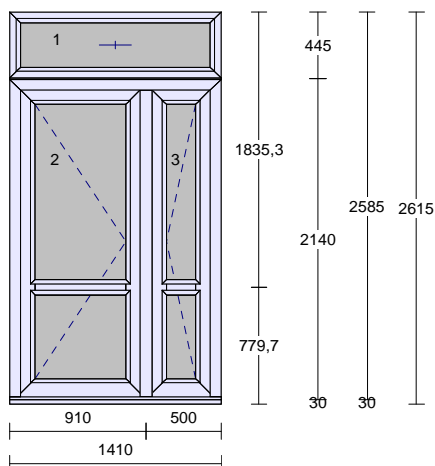

Cena za kus: Cena celkem:
63811,00 Kč **63811,00 Kč**

Koule / klika pro vedlejší VD STUTTGART Q, bílá 79-85

- FAB vložka VD 45/60 5 kl.

Klička FKS bílá RAL9016 logo Vekra

Pozice: 2

Množství: 1 ks

Profil: KOMFORT_EVO
Sířka: 1410 mm
Výška: 2585 mm
Barva: **bílá**
Rám: rám vchodový standard
Křídlo: bez křídla,
2 * křídlo vchodové ven otev.
Spojka: spoj 6mm s výzt., nos venku
Rozšíření: podklad pod práh 30x73mm bílý
Příčka: 2 ks: sklodělicí příčka 96mm
Výplň: 5 * */16/Stratob.6,8(PTN,FI) Ug1,1
Sklo spec1: 5 ks Kůra (čirá) 4 mm
Výplň tl.: 5 ks 27 mm
Kování: **Pole + název otvírky:**
1 pevně v rámu
2 VD ven otev.pravé hlavní
3 VD ven otev. levé štulp
Kotvení: na vruty - H+D+L+P
Odvodnění: dopředu