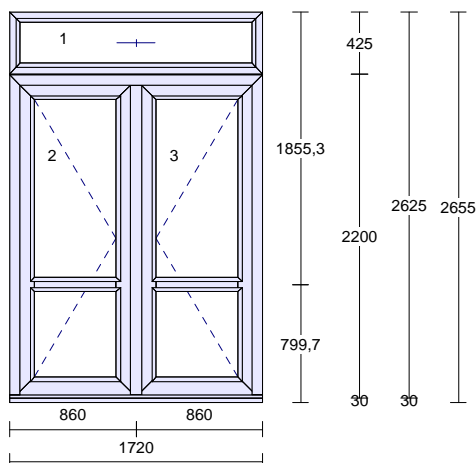

Pozice: 3

Množství: 1 ks

Profil: KOMFORT_EVO
Šířka: 1720 mm
Výška: 2625 mm
Barva: **bílá**
Rám: rám vchodový standard
Křídlo: bez křídla,
2 * křídlo vchodové ven otev.
Spojka: spoj 6mm s výzt., nos venku
Rozšíření: podklad pod práh 30x73mm bílý
Příčka: 2 ks: sklodělicí příčka 96mm
Výplň: 5 * 6,8-16-4 Stratobel-PTN+, Ug1,1
Výplň tl.: 5 ks 27 mm

Kování: **Pole + název otvírky:**
1 pevně v rámu
2 VD ven otev.pravé hlavní
3 VD ven otev. levé štulp

Kotvení: na vruty - H+D+L+P
Odvodnění: dopředu