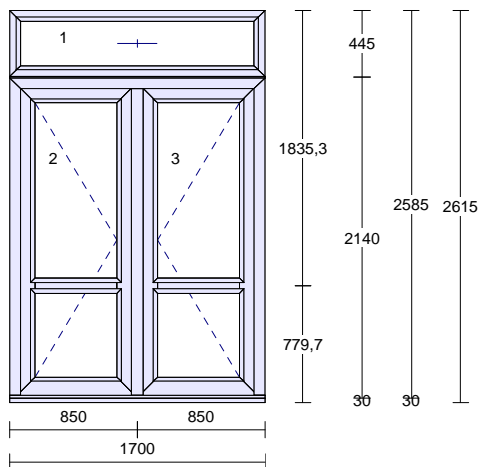

Všechny elementy (okna, dveře) jsou zobrazeny jen schematicky, uvedené rozměry jsou výrobní (vnější) rozměry oken. Prvky jsou zobrazeny z pohledu z interiéru, pro orientaci otevírání.

Pozice: 1

Množství: 1 ks

Profil: KOMFORT_EVO
 Sířka: 1700 mm
 Výška: 2585 mm
 Barva: **bílá**
 Rám: rám vchodový standard
 Křídlo: bez křídla,
 2 * křídlo vchodové ven otev.
 Spojka: spoj 6mm s výzt., nos venku
 Rozšíření: podklad pod práh 30x73mm bílý
 Příčka: 2 ks: sklodělicí příčka 96mm
 Výplň: 5 * 6,8-16-4 Stratobel-PTN+, Ug1,1
 Výplň tl.: 5 ks 27 mm
 Kování: **Pole + název otvírky:**
 1 pevně v rámu
 2 VD ven otev.pravé hlavní
 3 VD ven otev. levé štulp
 Kotvení: na vruty - H+D+L+P
 Odvodnění: dopředu