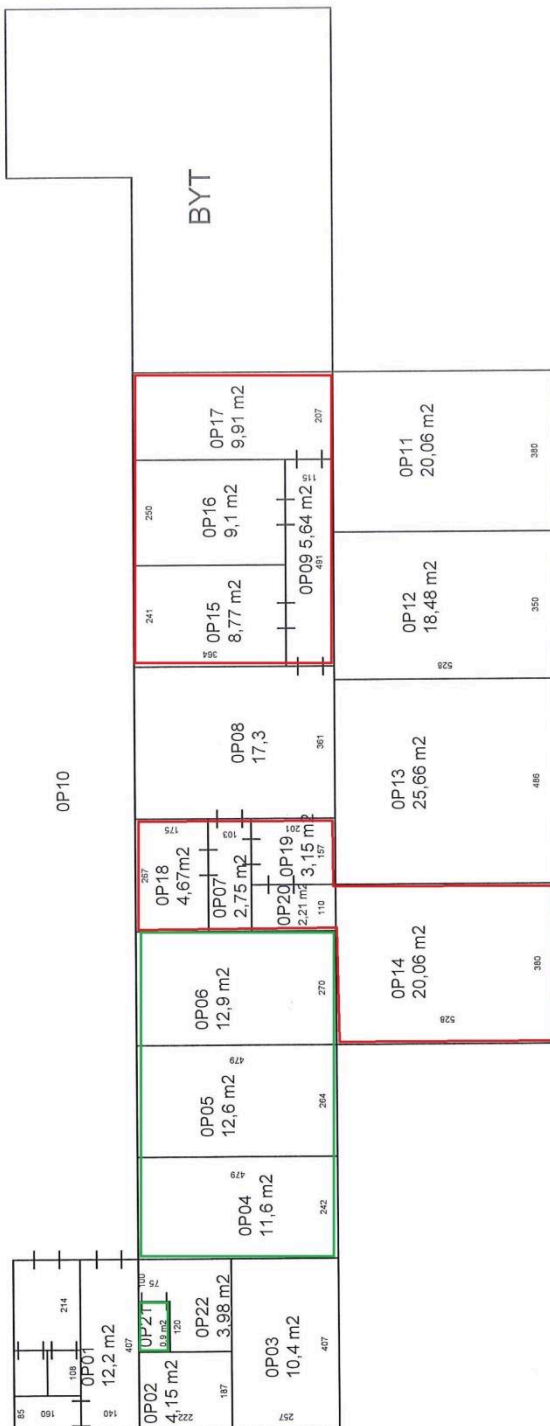

Letohrad - výpravní budova 0P\_IC5000 095 860

Jablonné nad O. - výpravní budova OP\_IC5000095881

koleje

KRÁLÍKY  
VÝPRAVNÍ BUDOVA

KOLEJE

**Ověřovací doložka změny datového formátu dokumentu podle § 69a zákona č. 499/2004 Sb.**