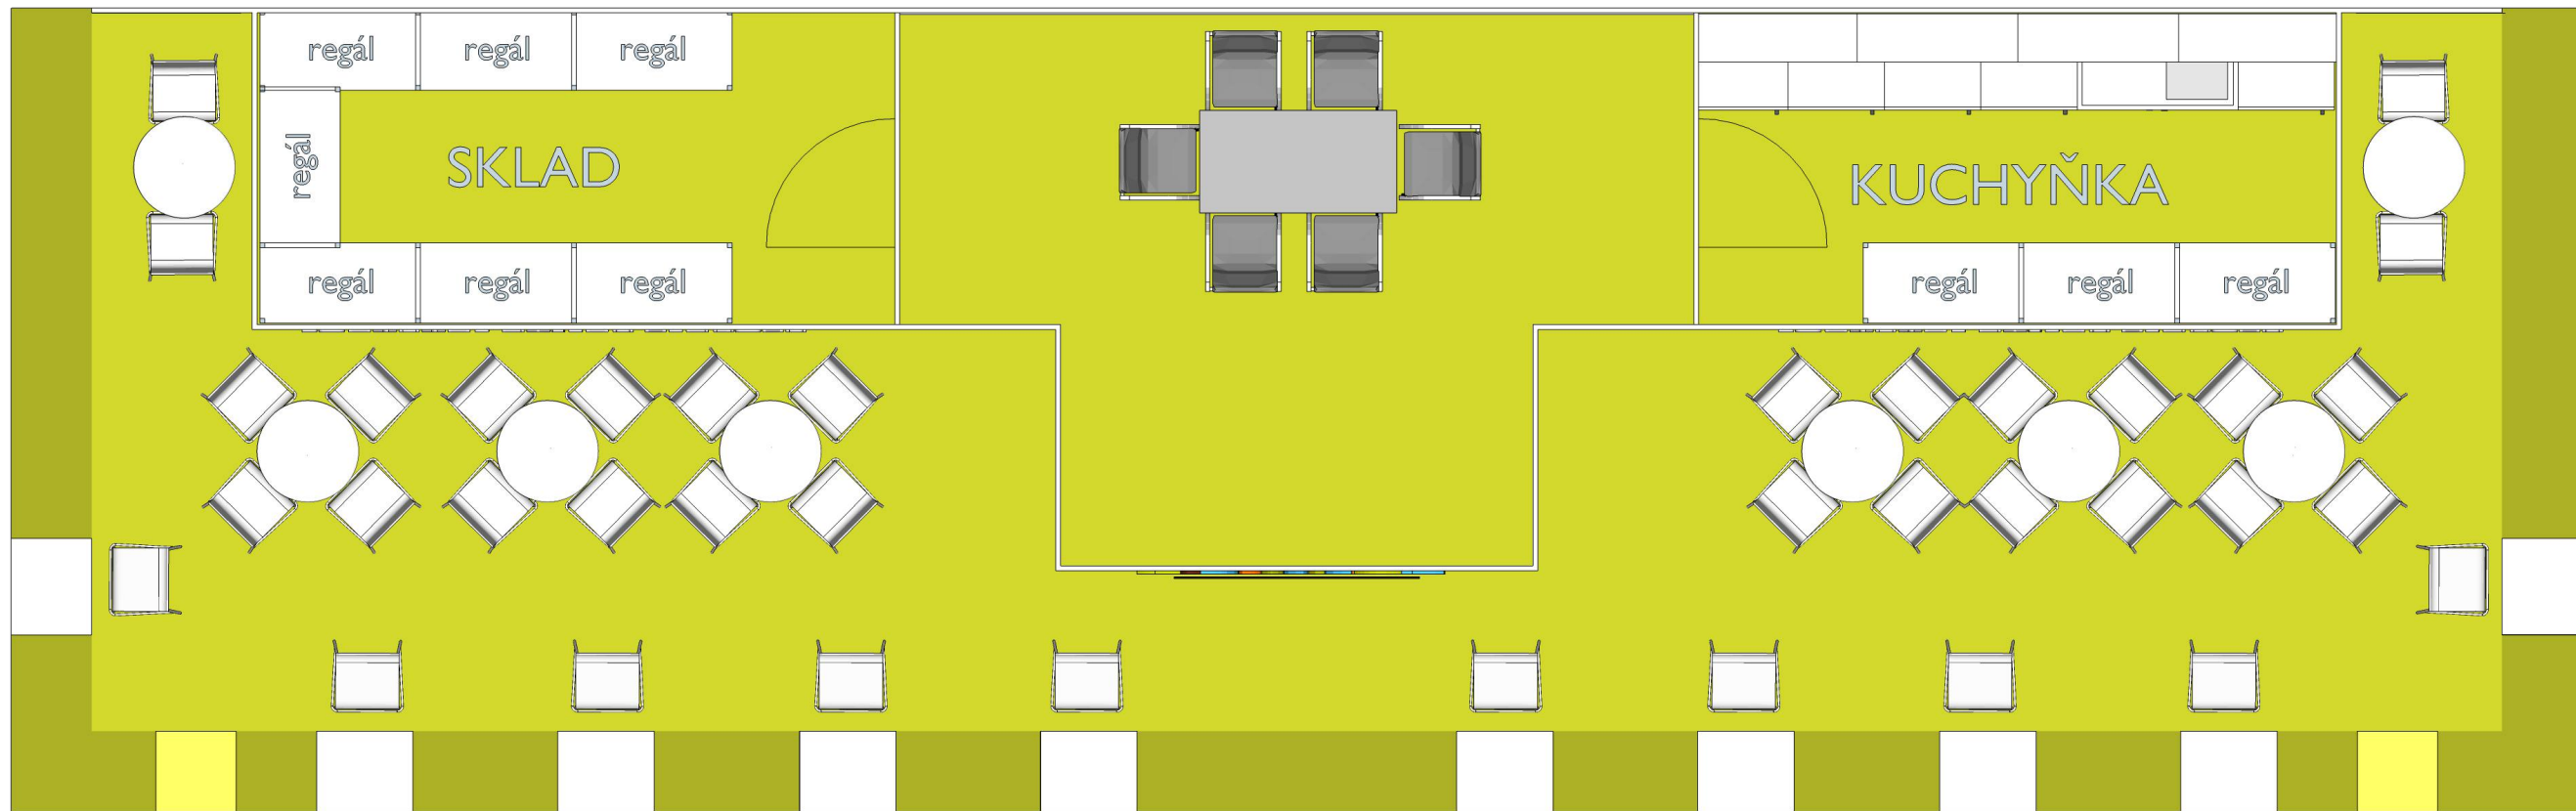

PŮDORYS bez konstrukcí a poutačů