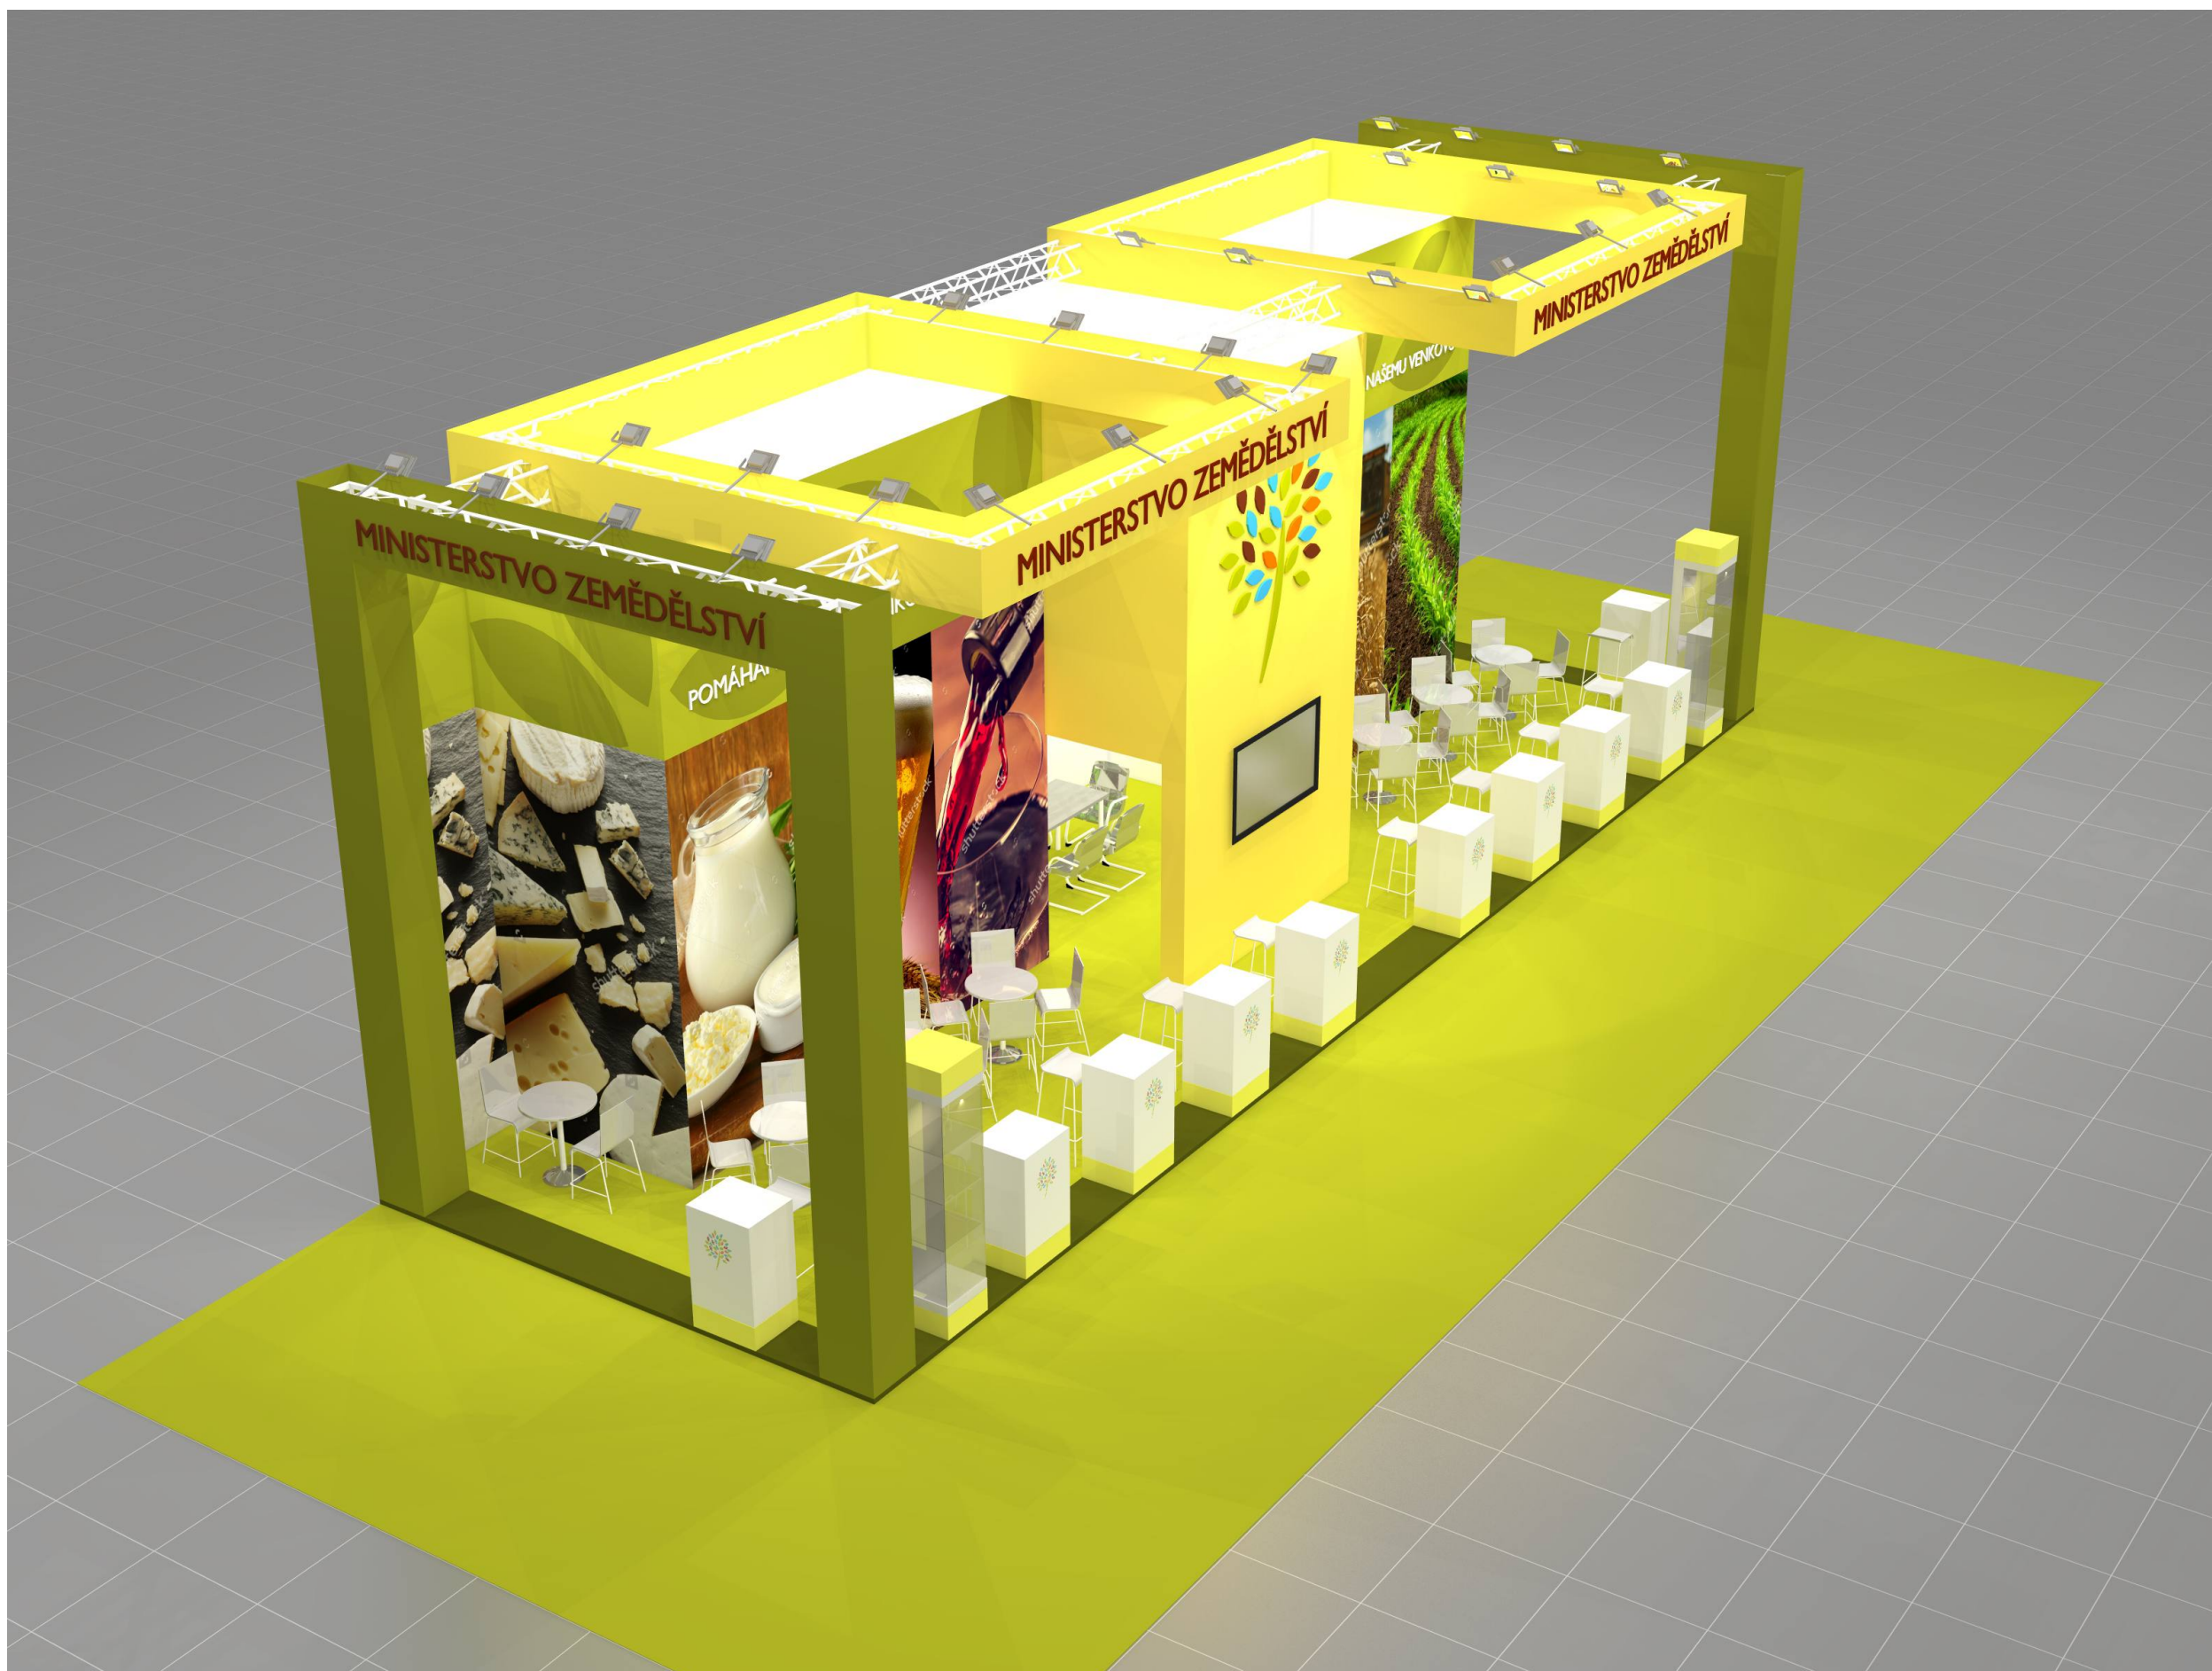

VIZUALIZACE