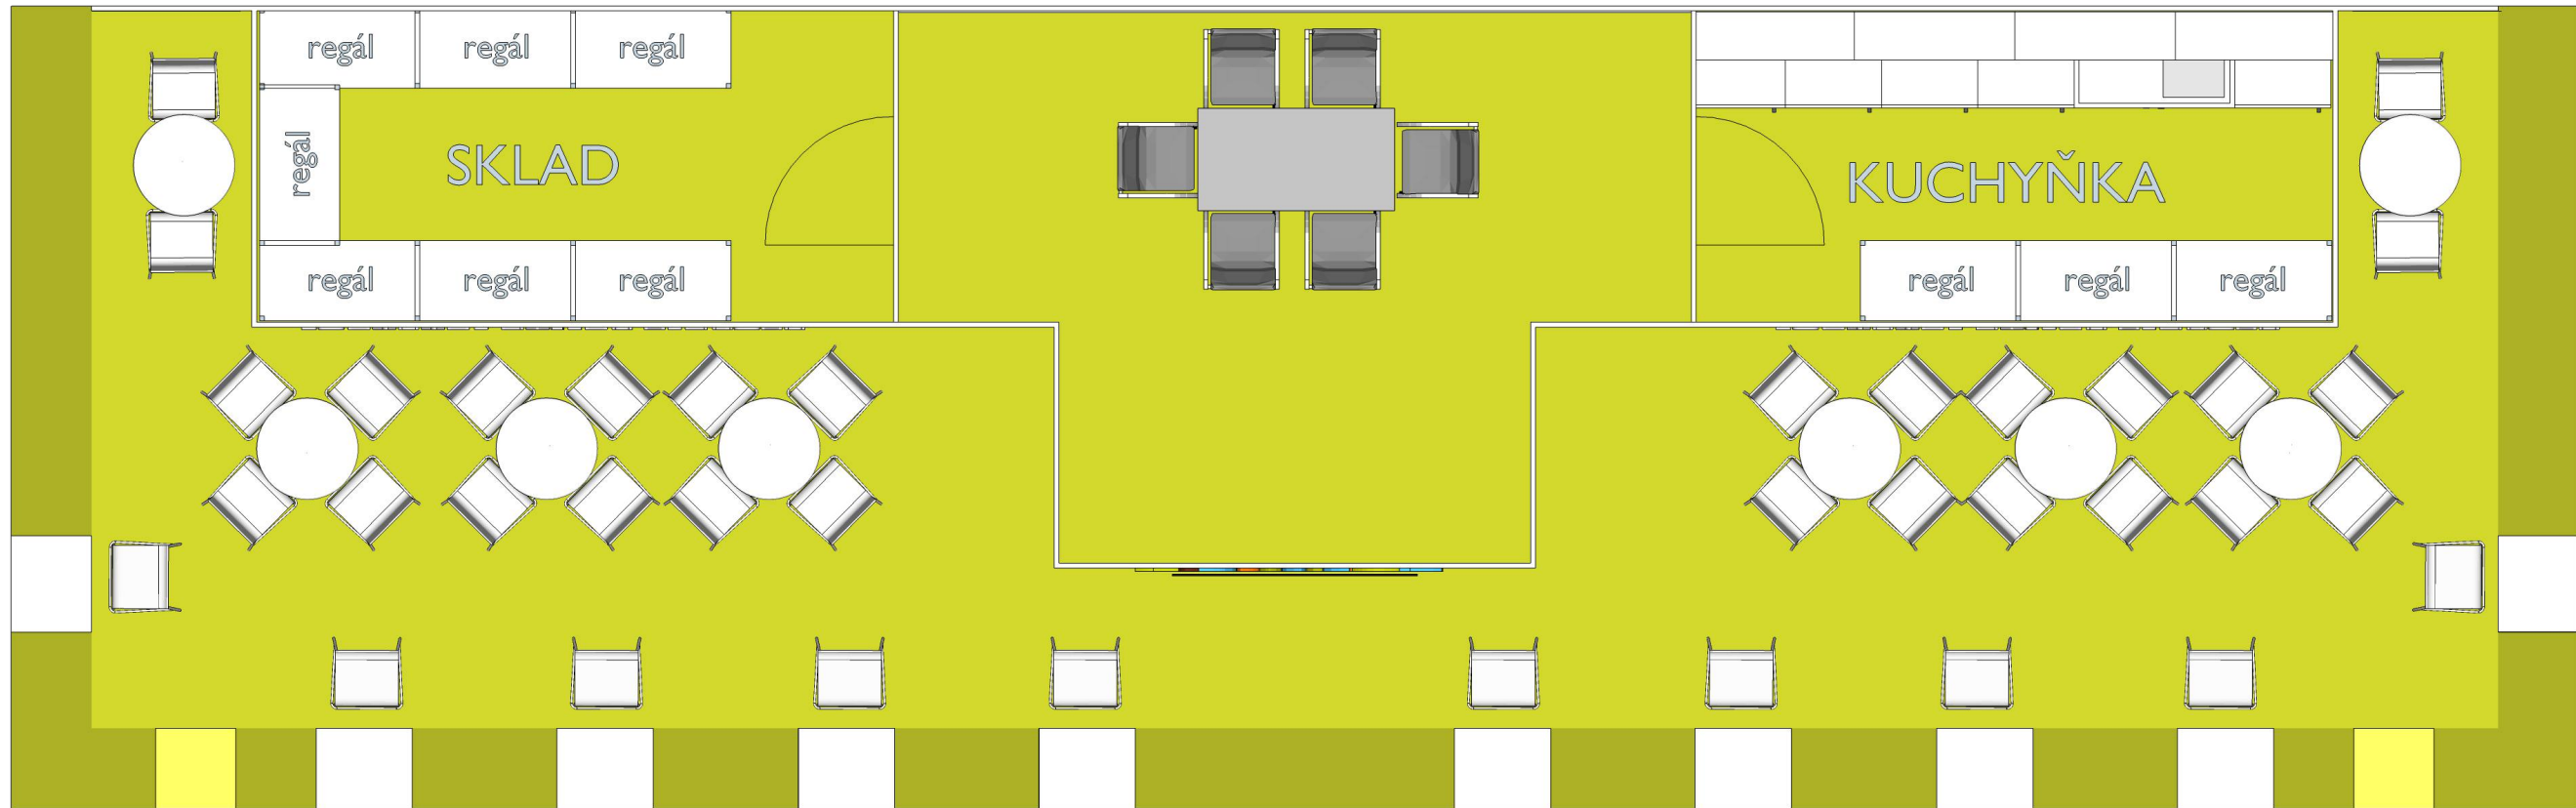

PŮDORYS bez konstrukcí a poutačů