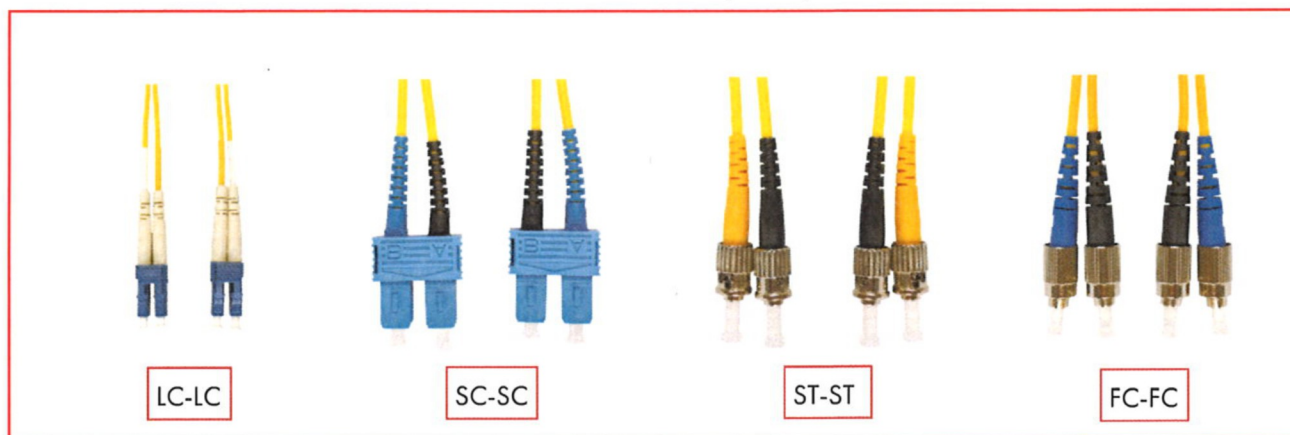

Zhotovitel

jednatel
SITEL, spol. s r.o.

TECHNICKÝ LIST OPTICKÉ PROPOJOVACÍ KABELY DUPLEXNÍ OS2 9/125µm

SCHRACK INFO

Optické propojovací kabely pro napojení síťové infrastruktury k aktivním prvkům. Provedení vlákna OS2 v souladu IEC a EIA/TIA. Různá konfigurace délky a použitých konektorů.