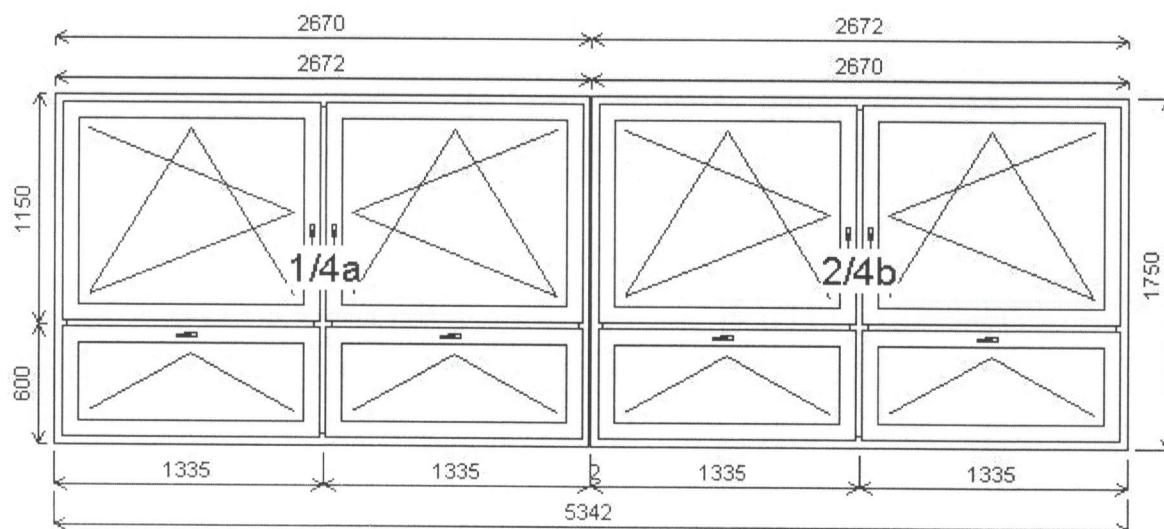

Pozice: 4/: Sestava

Rozměry rámu: 5342,0 x 1750,0 mm

CLASSIC Line

Pozice: 4a 2670,0x1750,0 mm 1 ks
Základní cena: Čtyřdílné okno s poutcema sloupkem 9 682,00 Kč

Barva (ext/int): Bílá

Sklo: F4-16-T4 U=1.1 standard

Rám: Rám 66 mm s těs.

Sloupek: Poutec

Křídlo: Křídlo Z60 Classic Line s těs.

Podklad. profil: Podkladní lišta 30/5K bílá

Barva těsnění: Standard

Klika: Okenní klika BÍLÁ BASIC

Doplňky: PVC parapet, FOLIE ALFA 631,00 Kč

sk.1 d=podle okna, hl=200, 1ks

Výška kliky: (FFG) A:1/2 , B:1/2 , C:400 ,
D:400

Pozice: 4b 2670,0x1750,0 mm 1 ks
Základní cena: Čtyřdílné okno s poutcema sloupkem 9 682,00 Kč

Barva (ext/int): Bílá

Sklo: F4-16-T4 U=1.1 standard

Rám: Rám 66 mm s těs.

Sloupek: Poutec

Křídlo: Křídlo Z60 Classic Line s těs.

Podklad. profil: Podkladní lišta 30/5K bílá

Barva těsnění: Standard

Klika: Okenní klika BÍLÁ BASIC

Doplňky: PVC parapet, FOLIE ALFA 631,00 Kč

sk.1 d=podle okna, hl=200, 1ks

Výška kliky: (FFG) A:1/2 , B:1/2 , C:400 ,
D:400

Spoje: celkem 39,00 Kč
ZMSP2 X-S-001 spoj H 2mm bez Fe

Množství: 1

Cena za ks: 20 665,00 Kč

Celkem:

20 665,00 Kč