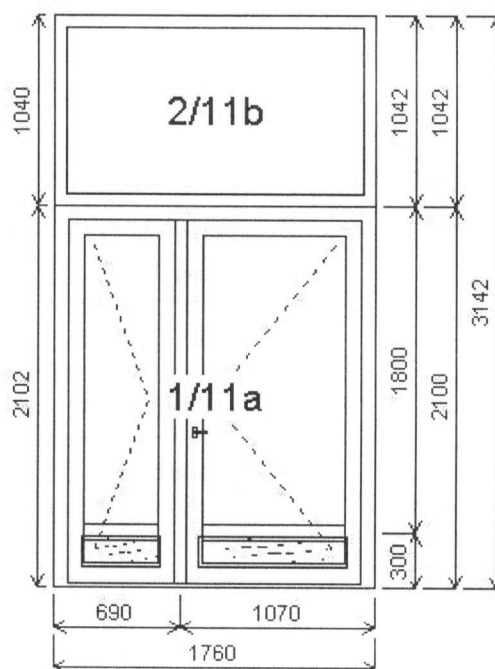

Množství: 3

Cena za ks: 16 087,00 Kč

Celkem:**48 261,00 Kč**

Pozice: 10/: Sestava

Rozměry rámu: 1760,0 x 2942,0 mm

CLASSIC Line

Pozice: 10a 1760,0x2100,0 mm 1 ks

Základní cena: Dvojdílné vchodové dveře

Klika: žádná

Množství: 1

Cena za ks: 30 212,00 Kč

Celkem:**30 212,00 Kč**

Pozice: 11/: Sestava

Rozměry rámu: 1760,0 x 3142,0 mm

CLASSIC Line

Pozice: 11a 1760,0x2100,0 mm 1 ks