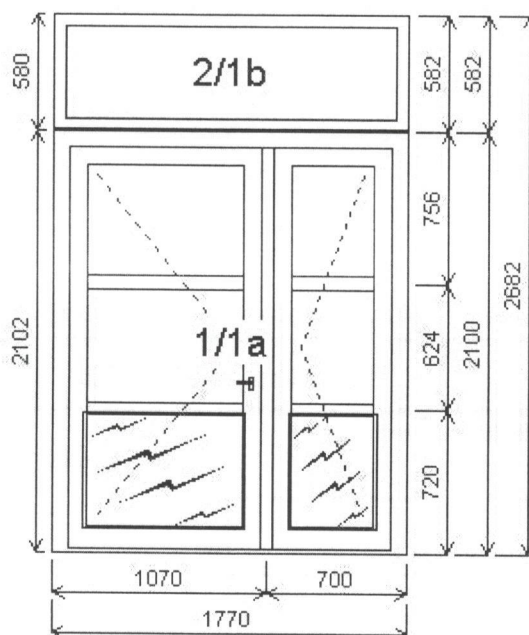

Pozice: 1/: Sestava

Rozměry rámu: 1770,0 x 2682,0 mm

Pozice: 1a 1770,0x2100,0 mm 1 ks
 Základní cena: Dvojdílné vchodové dveře AL
 Barva (ext/int): RAL 9006
 Sklo: 33.1/18/33.1
 U=0,7
 Panel 47 mm

Rám: SUPERIAL
 Práh: AL
 Stulp: Klapačka
 Křídlo: Křídlo SUPERIAL VEN отв., samozavírač GEZE
 Barva těsnění: Standard
 Pevné příčky: 2x do křídla
 Klika: Panikové kování - hrazda
 Výška kliky: standard