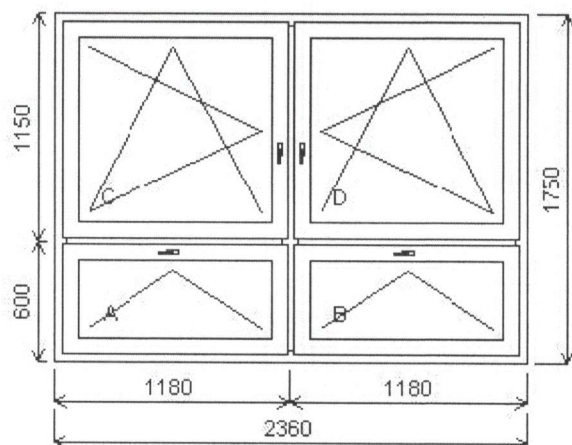

Pozice: 5/: Čtyřdílné okno s poutcema sloupkem + příslušenství

Rozměry rámu: 2360,0 x 1750,0 mm

CLASSIC Line

Základní cena: Čtyřdílné okno s poutcema sloupkem 8 957,00 Kč
Barva (ext/int): Bílá
Sklo: F4-16-T4 U=1.1 standard
Rám: Rám 66 mm s těs.
Sloupek: Poutec
Křídlo: Křídlo Z60 Classic Line s těs.
Podklad. profil: Podkladní lišta 30/5K bílá
Barva těsnění: Standard
Klika: Okenní klika BÍLÁ BASIC
Doplnky: PVC parapet, FOLIE ALFA sk.1 568,00 Kč
d=podle okna, hl=200, 1ks
Výška klíky: (FFG) A:1/2 , B:1/2 , C:400 , D:400

Množství: 1

Cena za ks: 9 525,00 Kč

Celkem:

9 525,00 Kč