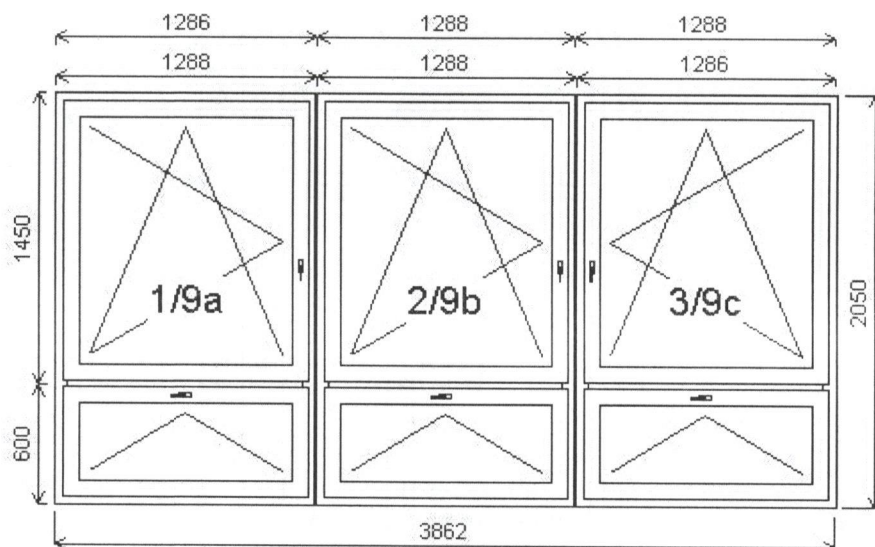

Celkem:**15 079,00 Kč**

Pozice: 9/: Sestava

Rozměry rámu: 3862,0 x 2050,0 mm

CLASSIC Line

Pozice: 9a 1286,0x2050,0 mm 1 ks
 Základní cena: Dvojdílné okno s poutcem 4 982,00 Kč
 Barva (ext/int): Bílá
 Sklo: F4-16-T4 U=1.1 standard
 Rám: Rám 66 mm s těs.
 Sloupek: Poutec
 Křídlo: Křídlo Z60 Classic Line s těs.
 Podklad. profil: Podkladní lišta 30/5K bílá
 Barva těsnění: Standard
 Klikka: Okenní klikka BÍLÁ BASIC
 Doplnky: PVC parapet, FOLIE ALFA 350,00 Kč
 sk.1 d=podle okna, hl=200, 1ks
 Výška kliky: (FFG) A:1/2 , B:600