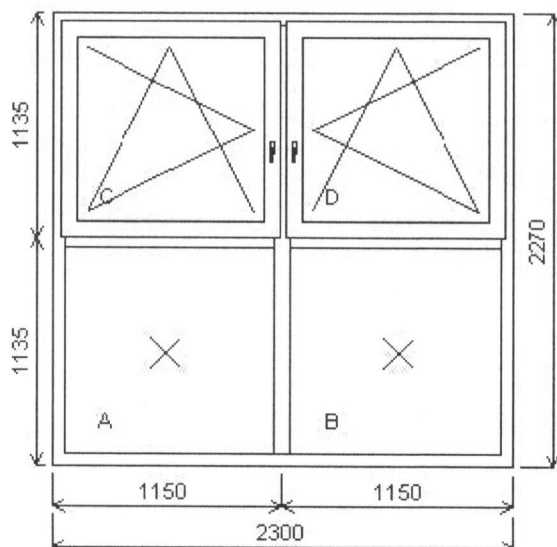

Pozice: 2/: Čtyřdílné okno s poutcema sloupkem + příslušenství

Rozměry rámu: 2300,0 x 2270,0 mm

CLASSIC Line

Základní cena:	Čtyřdílné okno s poutcema sloupkem	8 236,00 Kč
Barva (ext/int):	Bílá	
Sklo:	F4-16-T4 U=1.1 standard	
Rám:	Rám 66 mm s těs.	
Sloupek:	Poutec	
Křídlo:	Pevné zasklení Křídlo Z60 Classic Line s těs.	
Podklad. profil:	Podkladní lišta 30/5K bílá	
Barva těsnění:	Standard	
Klika:	žádná Okenní klika BÍLÁ BASIC	
Doplňky:	PVC parapet, FOLIE ALFA sk.1 d=podle okna, hl=250, 1ks	680,00 Kč
	POZINK parapet 40 + krytky, sk. 1 d=podle okna, hl=260, 1ks	710,00 Kč
Výška kliky:	(FFG) C:400, D:400