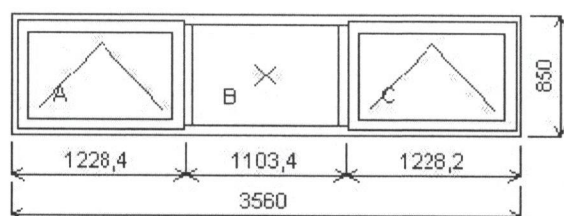

Množství: 4

Cena za ks: 9 626,00 Kč

Celkem:**38 504,00 Kč**

Pozice: 3/: Trojdílné okno se 2-ma sloupky + příslušenství

Rozměry rámu: 3560,0 x 850,0 mm

CLASSIC Line

Základní cena:	Trojdílné okno se 2-ma sloupky	12 781,00 Kč
Barva (ext/int):	Bílá	
Sklo:	F4-16-T4 U=1.1 standard	
Rám:	Rám 66 mm s těs.	
Sloupek:	Poutec	
Křídlo:	Křídlo Z60 Classic Line s těs. Pevné zasklení	
Podklad. profil:	Podkladní lišta 30/5K bílá	
Barva těsnění:	Standard	
Klika:	hl.par do 400mm-Bowden 700mm BÍLÝ žádná	
Kování:	JS+pák. ovl. BÍLÁ BOWDEN VLEVO JS+pák. ovl. BÍLÁ BOWDEN VPRAVO	
Doplňky:	tyč 3m 2ks	210,00 Kč
	krycí profil 3m bílý 2ks	441,00 Kč