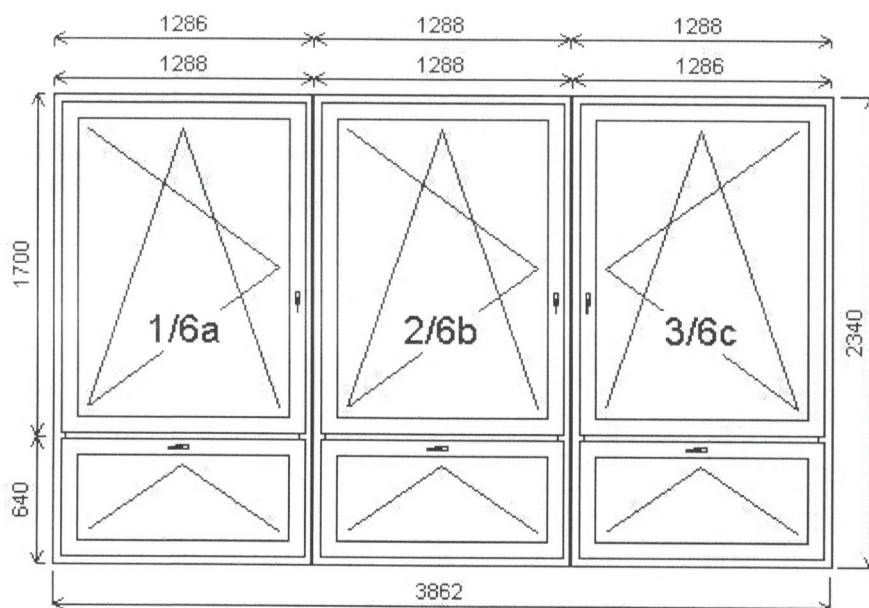

Pozice: 1/: Sestava

Rozměry rámu: 1770,0 x 2682,0 mm

Pozice: 1a 1770,0x2100,0 mm 1 ks
 Základní cena: Dvojdílné vchodové dveře AL
 Barva (ext/int): RAL 9006
 Sklo: 33.1/18/33.1
 U=0,7
 Panel 47 mm

Rám: SUPERIAL
 Práh: AL
 Stulp: Klapačka
 Křídlo: Křídlo SUPERIAL VEN отв., samozavírač GEZE
 Barva těsnění: Standard
 Pevné příčky: 2x do křídla
 Klika: Panikové kování - hrazda
 Výška kliky: standard

Množství: 1

Cena za ks: 9 525,00 Kč

Celkem:**9 525,00 Kč**

Pozice: 6/: Sestava

Rozměry rámu: 3862,0 x 2340,0 mm

CLASSIC Line

Pozice: 6a 1286,0x2340,0 mm 1 ks

Základní cena: Dvojdílné okno s poutcem