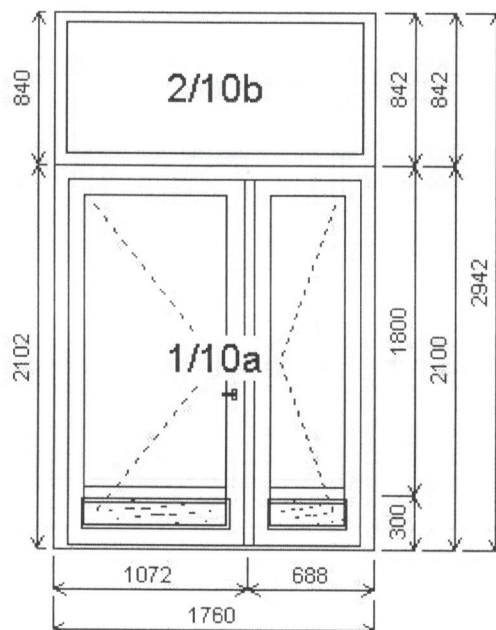

Množství: 3

Cena za ks: 16 087,00 Kč

Celkem:**48 261,00 Kč**

Pozice: 10/: Sestava

Rozměry rámu: 1760,0 x 2942,0 mm

CLASSIC Line

Pozice: 10a 1760,0x2100,0 mm 1 ks

Základní cena: Dvojdílné vchodové dveře