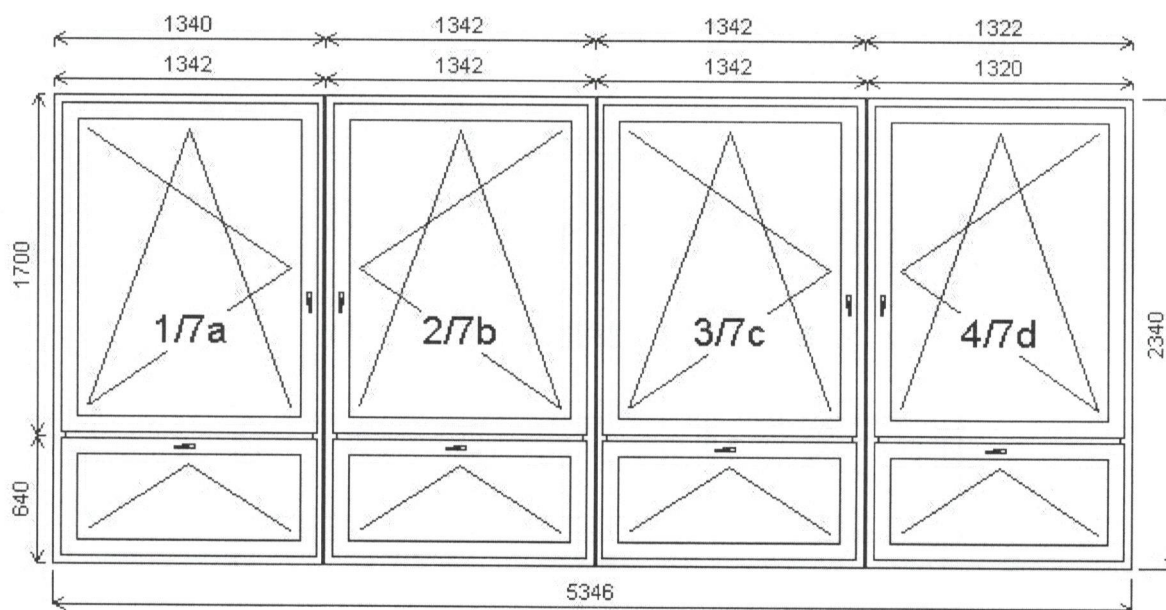

Pozice: 1/: Sestava

Rozměry rámu: 1770,0 x 2682,0 mm

Pozice: 1a 1770,0x2100,0 mm 1 ks
 Základní cena: Dvojdílné vchodové dveře AL
 Barva (ext/int): RAL 9006
 Sklo: 33.1/18/33.1
 U=0,7
 Panel 47 mm

Rám: SUPERIAL
 Práh: AL
 Stulp: Klapačka
 Křídlo: Křídlo SUPERIAL VEN отв., samozavírač GEZE
 Barva těsnění: Standard
 Pevné příčky: 2x do křídla
 Klika: Panikové kování - hrazda
 Výška kliky: standard

Křídlo: Křídlo Z60 Classic Line s těs.

Množství: 1

Cena za ks: 17 227,00 Kč

Celkem:**17 227,00 Kč**

Pozice: 7/: Sestava

Rozměry rámu: 5346,0 x 2340,0 mm

CLASSIC Line

Pozice: 7a 1340,0x2340,0 mm 1 ks