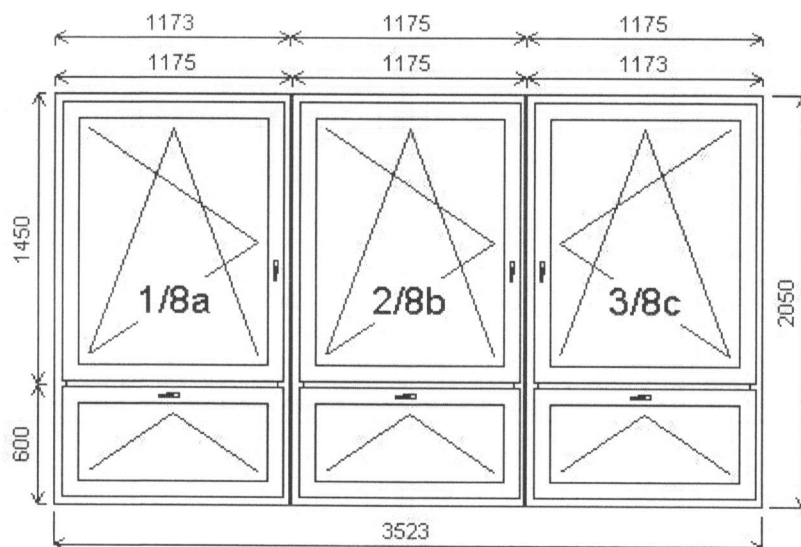

Pozice: 1/: Sestava

Rozměry rámu: 1770,0 x 2682,0 mm

Pozice: 1a 1770,0x2100,0 mm 1 ks
 Základní cena: Dvojdílné vchodové dveře AL
 Barva (ext/int): RAL 9006
 Sklo: 33.1/18/33.1
 U=0,7
 Panel 47 mm

Rám: SUPERIAL
 Práh: AL
 Stulp: Klapačka
 Křídlo: Křídlo SUPERIAL VEN отв., samozavírač GEZE
 Barva těsnění: Standard
 Pevné příčky: 2x do křídla
 Klika: Panikové kování - hrazda
 Výška kliky: standard

Množství: 1

Cena za ks: 23 779,00 Kč

Celkem:**23 779,00 Kč**

Pozice: 8/: Sestava

Rozměry rámu: 3523,0 x 2050,0 mm

CLASSIC Line

Pozice: 8a 1173,0x2050,0 mm 1 ks

Základní cena: Dvojdílné okno s poutcem