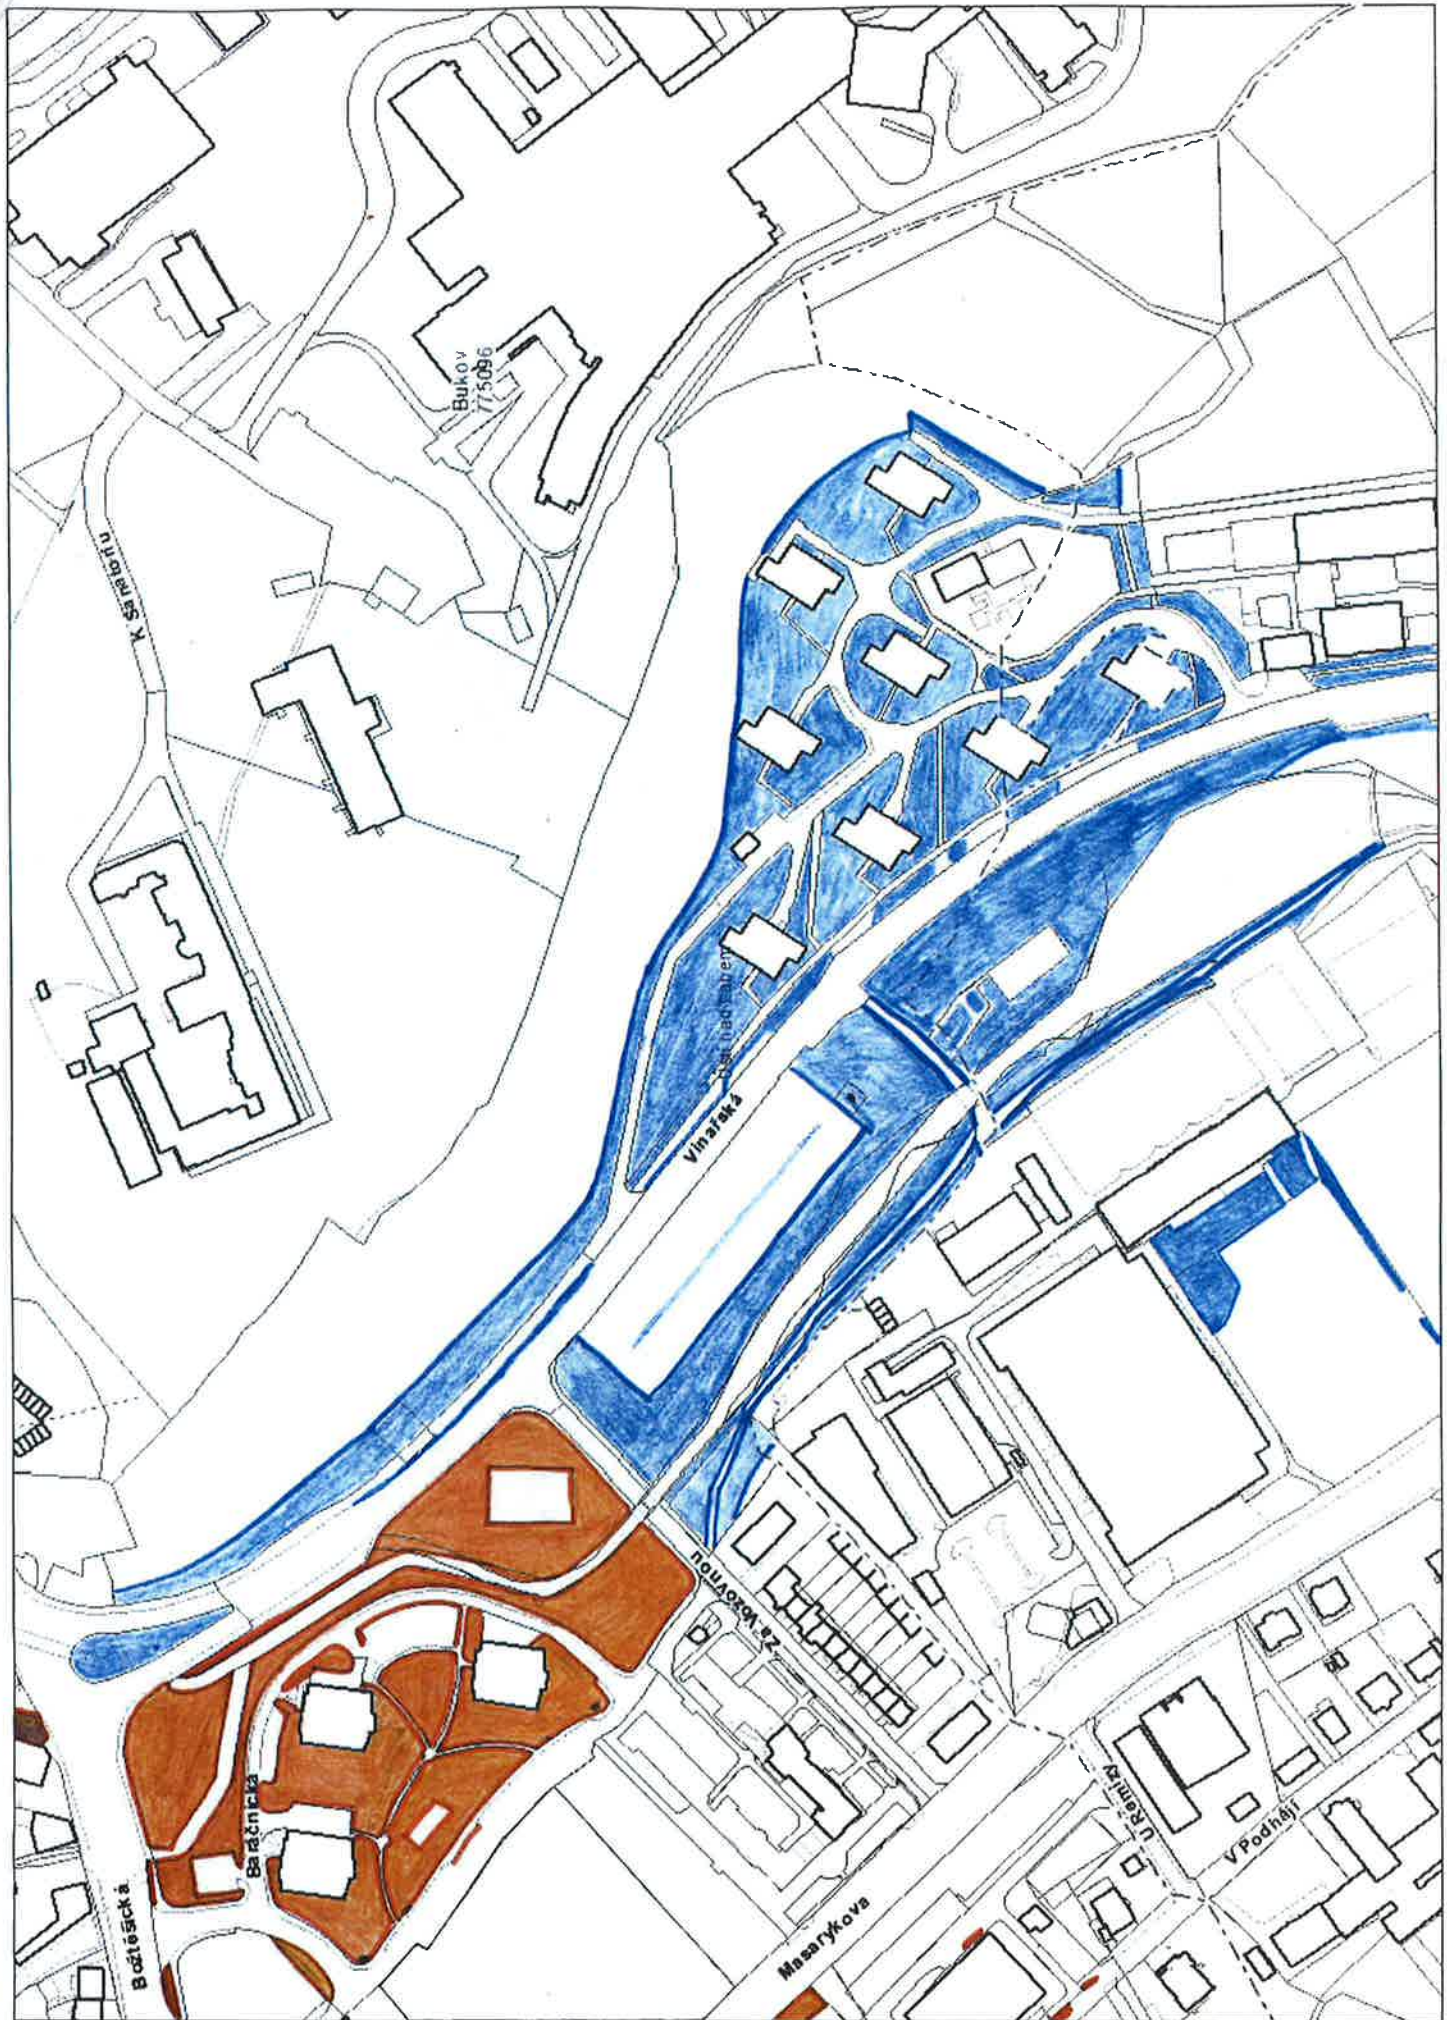

Štátní čap

Kosmova

Surova

Jozef Jabur

Komenského

Pl. Masarykova třída

E

VŠEBOŘICE