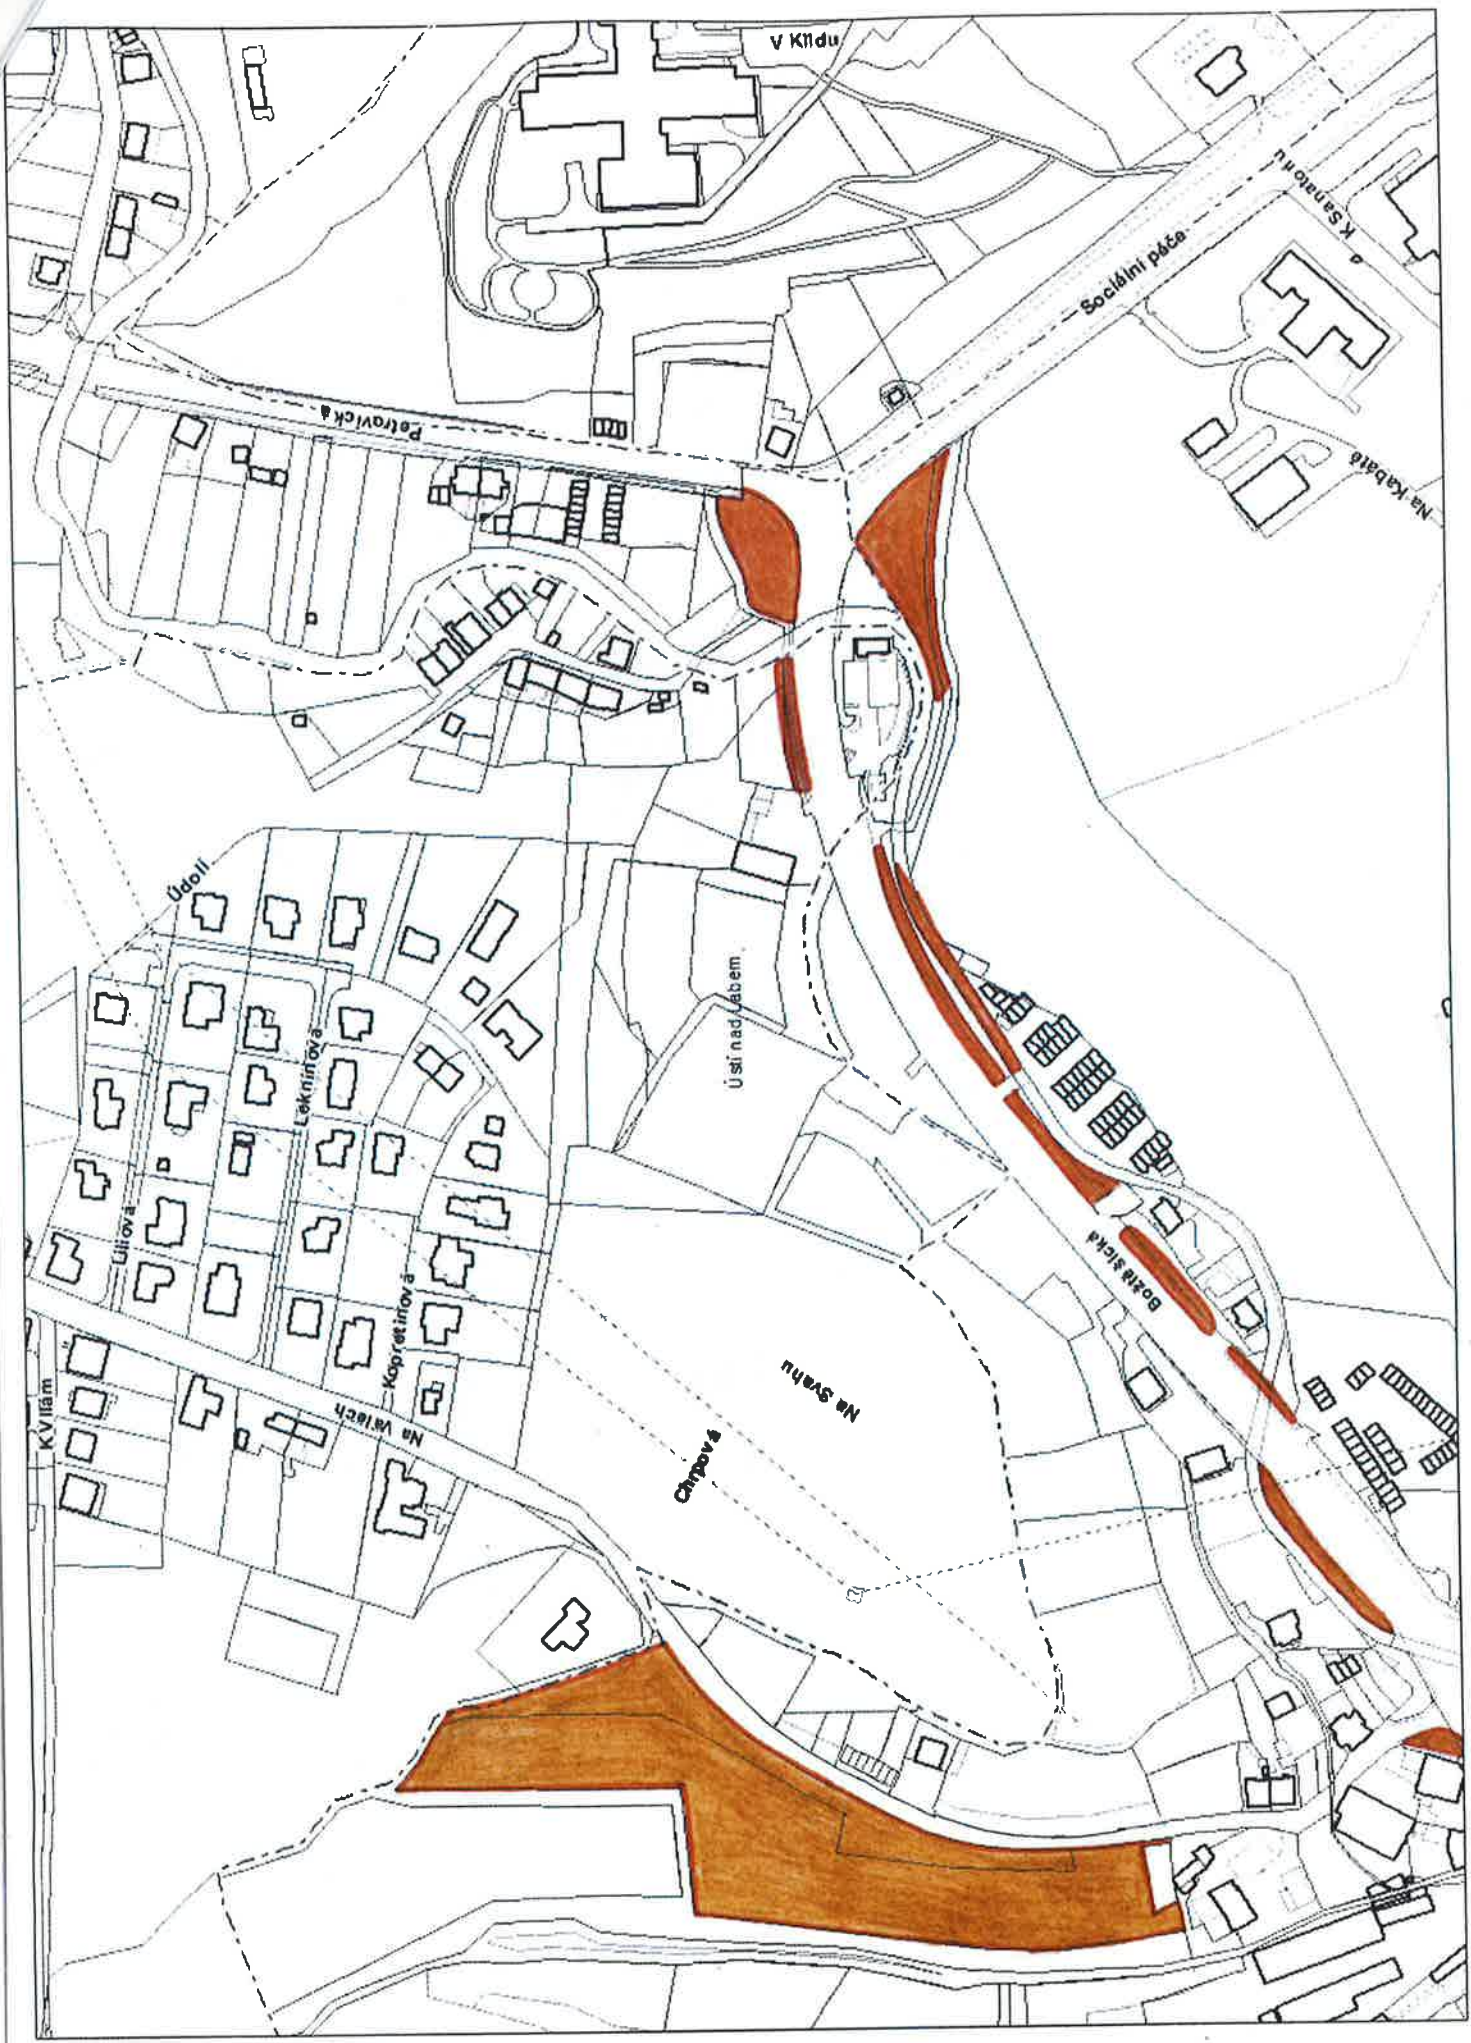

Štátní čap

Kosmova

Surova

Jozef Jabur

Komenského

Pl. Masarykova třída

E

VŠEBOŘICE