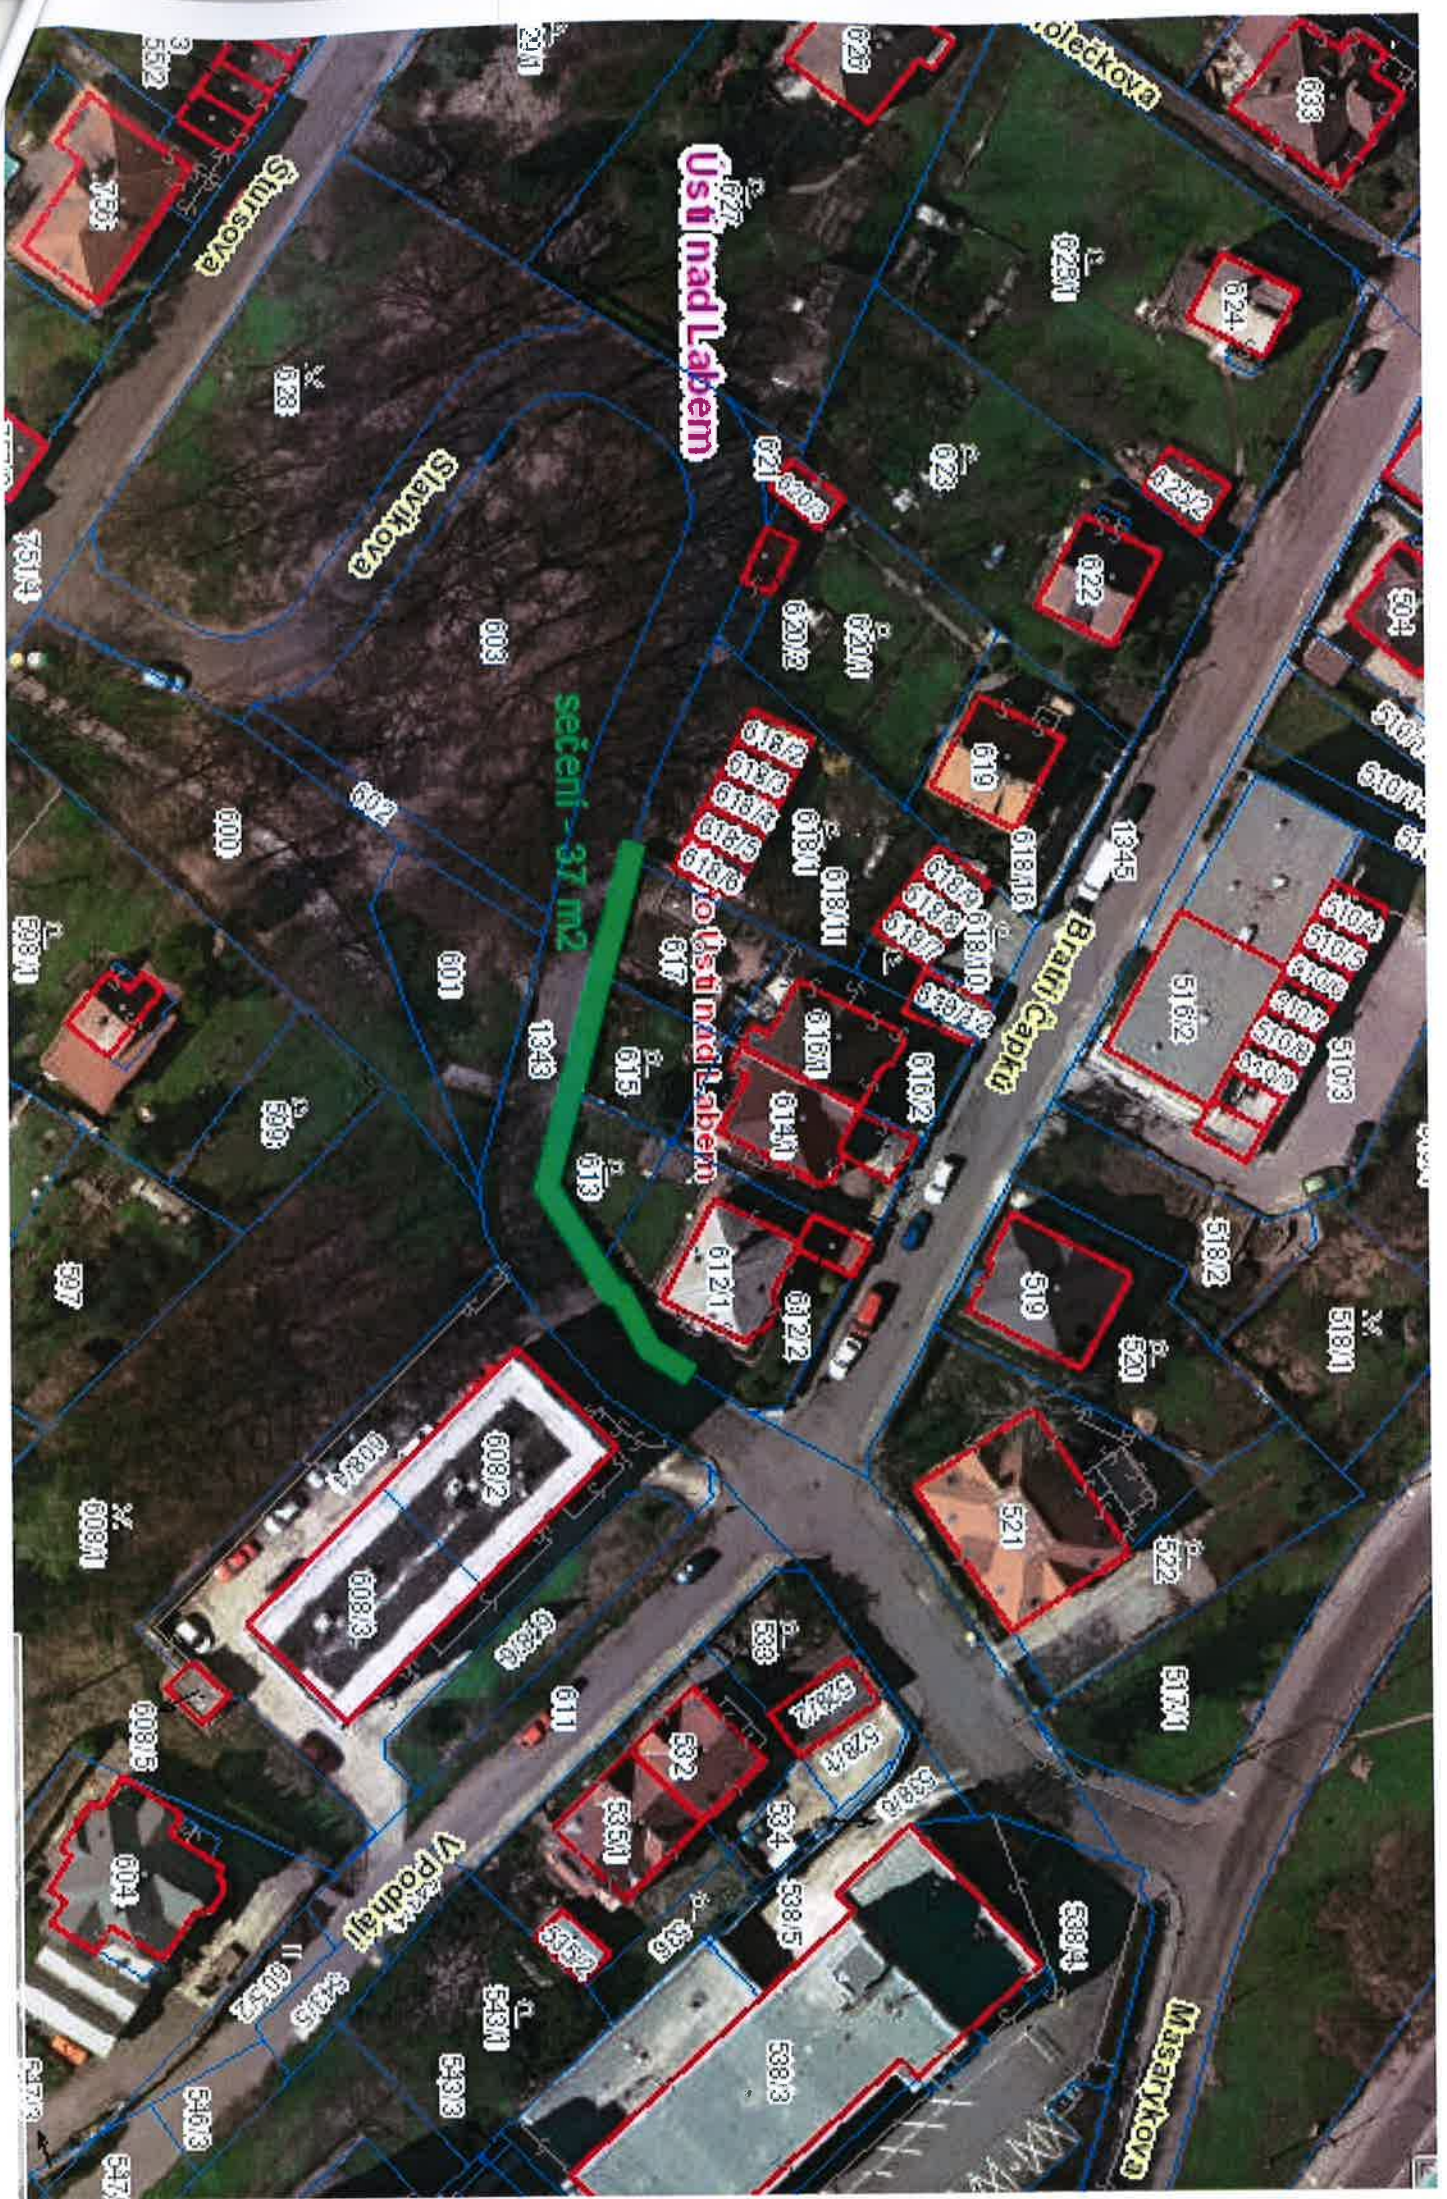

Zahradní

Usť nad Labem

Svoběžská

Mesto Usť nad Labem

17. listopadu

Masarykova

24765

24762