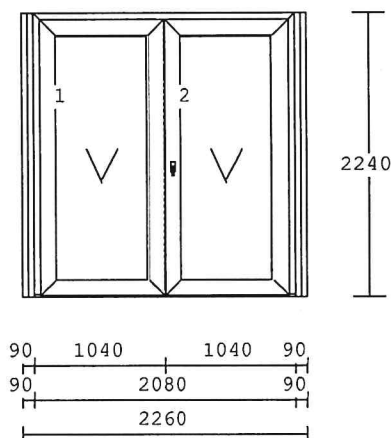

barva (int/ext): bílá
rám :
7-kom.SL82 AD 83mm +Al práh L
křídlo : vchodové 125mm VEN OTV.
kování : VD AUTOMAT LEVÉ
výplň : PER-IZOL bílý PVC tl.40mm
pozn.: Pohled zvenku - otvírat
VEN !!

Obyčejná Fab.

rozměry: 1030x2040

HOPPE K/K NewYork 54mm bílá

1810H/3331/3410 bílá TT2

Samozav. GEZE TS4000//BÍLÝ/

Dveřní stavěč 180mm bílý

19.190

19.190

3 2.00 ks