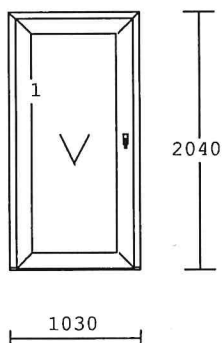

Pol.	množství	Popis	cena/ks Kč	celkově Kč

1 1.00 ks