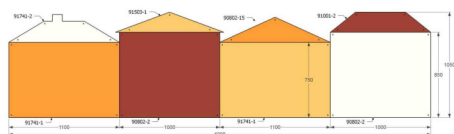

Tabule vína dole rovná 2750x1100	91746		1,00	sada	5 723,14	21	5 723,14	1 201,86	6 925,00

oranžová, žslonová kost, hnědá