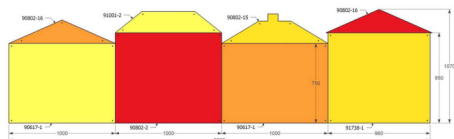

Tabule vína dole rovná 2 pastelky 2850x1100	91745		1,00	sada	5 805,79	21	5 805,79	1 219,21	7 025,00

červená, žlutá, oranžová, béžová