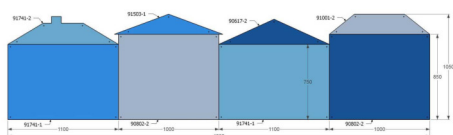

Tabule vína dole rovná 2600x1100	91599A	1,00	sada	5 553,72	21	5 553,72	1 166,28	6 720,00

sv.modrá, šedomodrá, modrá, béžová