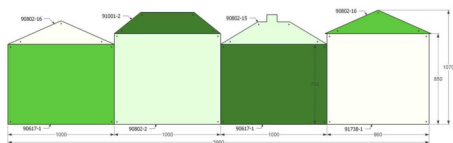

Označení dodávky	Katalog. značení	Počet m. j.	m. j.	Cena za m. j.	DPH %	bez DPH	DPH	s DPH
Tabule 4 domky 3960x1070	91738A	1,00	sada	8 739,67	21	8 739,67	1 835,33	10 575,00

sv.zelená, pastelová zelená, zelená, slonová kost

Tabule vína dole rovná 2750x1100	91746A	1,00	sada	5 723,14	21	5 723,14	1 201,86	6 925,00

sv.zelená, zelená, pastelová zelená