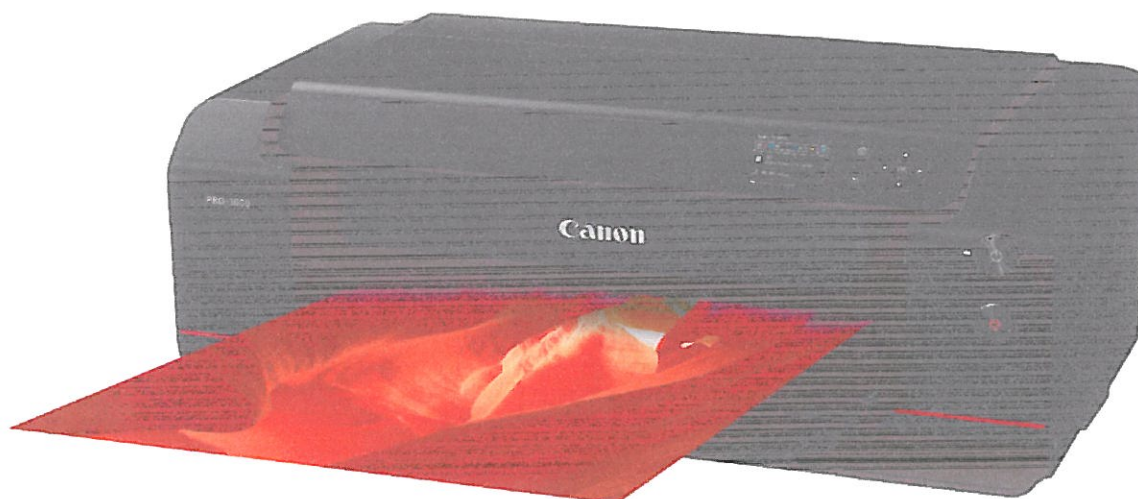

Profesionální fototiskárna vytvořena speciálně pro fotografy s cílem oživit snímky v ohromující kvalitě a dokonale věrných barvách. Ohromující kvalita fotografií je dána díky systému s 12 inkousty.

Technické parametry

Typ tiskárny:	Inkoustová, barevná
Formát tiskárny:	až do A2
Rozlišení[DPI]:	2 400 x 1 200 dpi
Multifunkce:	Ne
Bezokrajový tisk:	Ano
Paměť [MB]:	1 024 MB
Rozhraní:	LAN, USB, WIFI
Max. hmotnost tiskových médií:	400 g/m²
Rozměry:	723 mm x 285 mm x 433 mm
Hmotnost:	32 kg
Pokročilé funkce:	AirPrint, Google Cloud Print, PIXMA Cloud Link

Záruka: 24 měsíců

Cena bez DPH	24 501 Kč
Cena včetně DPH	29 647 Kč

Cena celkem bez DPH	57 889 Kč
Cena celkem včetně DPH	70 045 Kč