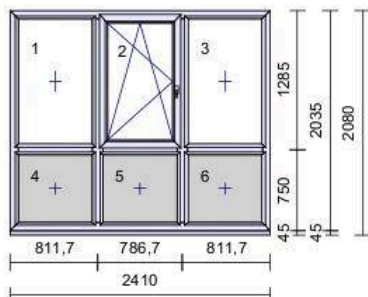

2 ks

okenní klika NEW YORK Secustic (bezpečnostní) s plovoucím čtyřhranem, barva bílá

2 1 Ks

Systém: Top 76MD
Rám: 76171 Rám okenní 74mm
Křídlo: Pevně zasklený rám, 76271 Křídlo okenní 78mm
Kování: pevně v rámu, OS s mikro. L
Barva prvku: Bílá RAL 9016
Zasklení: 4mm Planibel / 16 / 4mm Iplus ; Chromatech ultra černý; Ug=1.10, 4mm **Chinchilla čirá** / 16 / 4mm Iplus ; Chromatech ultra černý; Ug=1.10
Dodatkové profily: 76704 Speciální rozšiřovací profil 45mm BÍLÝ
Předvrtání: 06.5_L+P