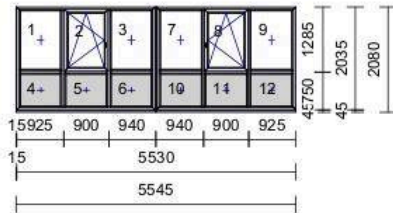

1 ks

okenní klika NEW YORK Secustic (bezpečnostní) s plovoucím čtyřhranem, barva bílá

Převod částky: 43.318,00

Pozice Množství Popis

Převedená částka: 43.318,00

3 1 Ks

Systém: Top 76MD
Rám: 76171 Rám okenní 74mm
Křídlo: Pevně zasklený rám, 76271 Křídlo okenní 78mm
Kování: pevně v rámu, OS s mikro. L, OS s mikro. P
Barva prvku: Bílá RAL 9016
Zasklení: 4mm Planibel / 16 / 4mm Iplus ; Chromatech ultra černý; Ug=1.10, 4mm Chinchilla čirá / 16 / 4mm Iplus ; Chromatech ultra černý; Ug=1.10
Dodatkové profily: 76700 Rozšiřovací profil 15mm, 76704 Speciální rozšiřovací profil 45mm BÍLÝ
Spojovací syst.: Staticko-dilatační výztuha "H"
Předvrtání: 06.5_L+P