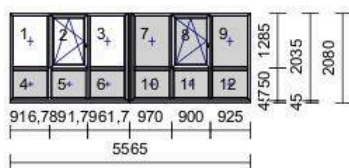

PLATNOST TÉTO CENOVÉ NABÍDKY JE 3 TÝDNY OD DATA ZHOTOVENÍ!

KVALITNÍ ČESKÁ OKNA S TRADICÍ

Pozice Množství Popis

1 1 Ks

Systém: Top 76MD
Rám: 76171 Rám okenní 74mm
Křídlo: Pevně zasklený rám, 76271 Křídlo okenní 78mm
Kování: pevně v rámu, OS s mikro. L
Barva prvku: Bílá RAL 9016
Zasklení: 4mm Planibel / 16 / 4mm Iplus ; Chromatech ultra černý; Ug=1.10, 4mm Chinchilla čirá / 16 / 4mm Iplus ; Chromatech ultra černý; Ug=1.10
Dodatkové profily: 76704 Speciální rozšiřovací profil 45mm BÍLÝ
Spojovací syst.: Vložit 2xRP + "H"
Předvrtání: 06.5_L+P