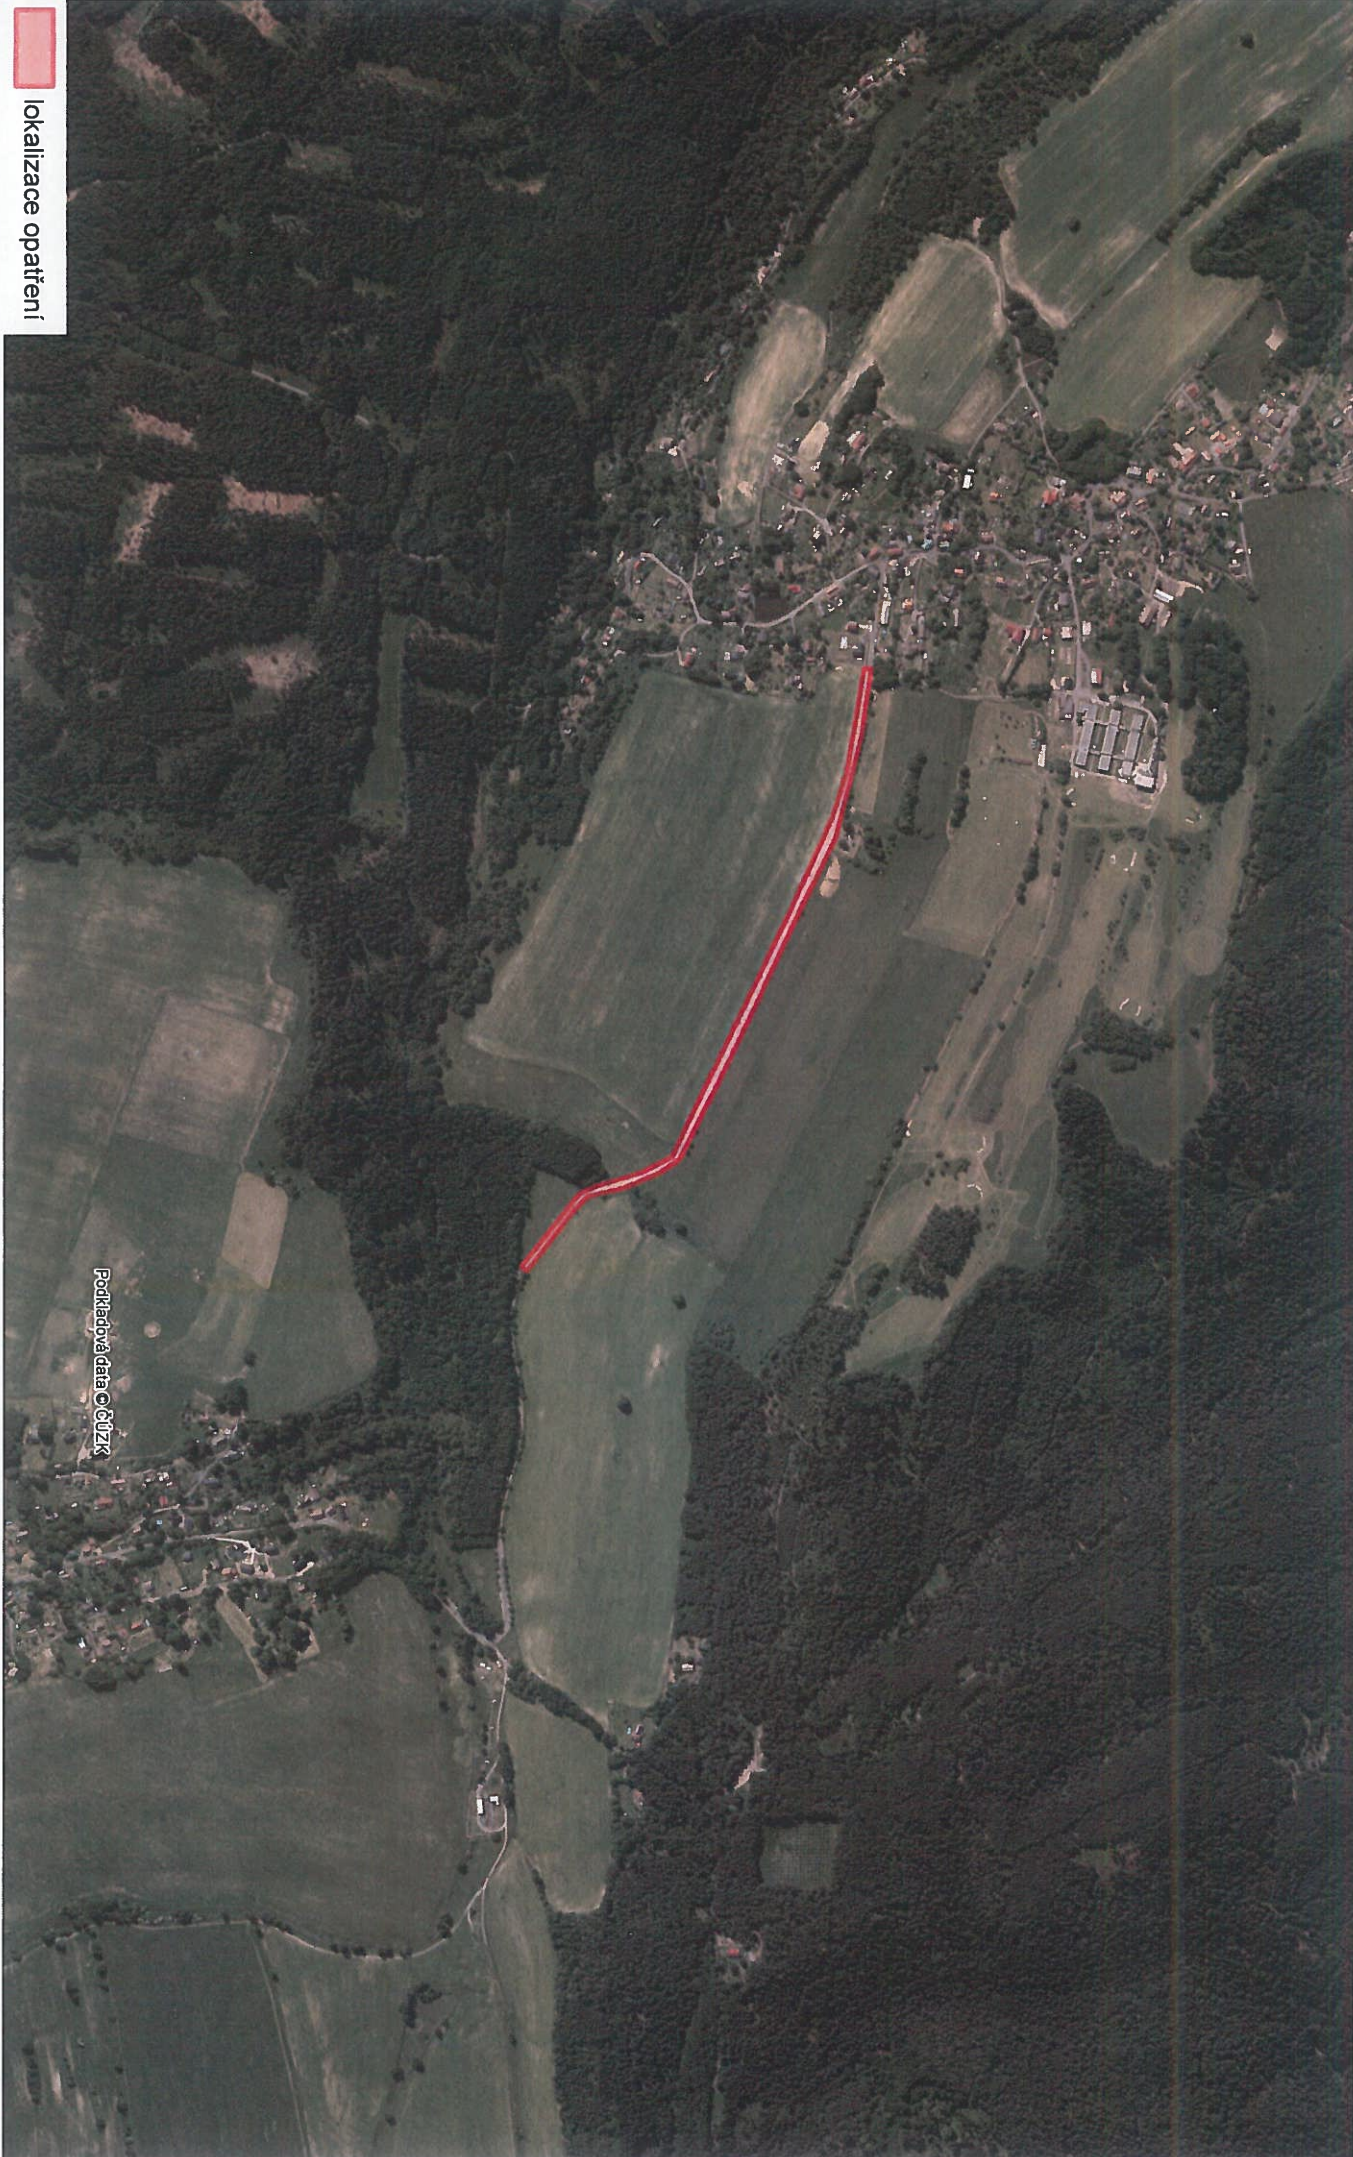

# Zákres lokalizace opatření

příloha ke smlouvě - alej Bynovec - Růžová

lokalizace opatření

Vydavatel: Správa Národního parku České Švýcarsko

# Zákres lokalizace opatření

příloha ke smlouvě - alej Janov - Růžová

lokalizace opatření

Podkladová data © ČÚZK

Vydavatel: Správa Národního parku České Švýcarsko

# Zákres lokalizace opatření

Aleř Vysoká Lřpa

lokalizace opatření

Vydavatel: Správa Národního parku České Švýcarsko

0 100 200 m Ā

Podkladová data © ČÚZK © ČÚZK