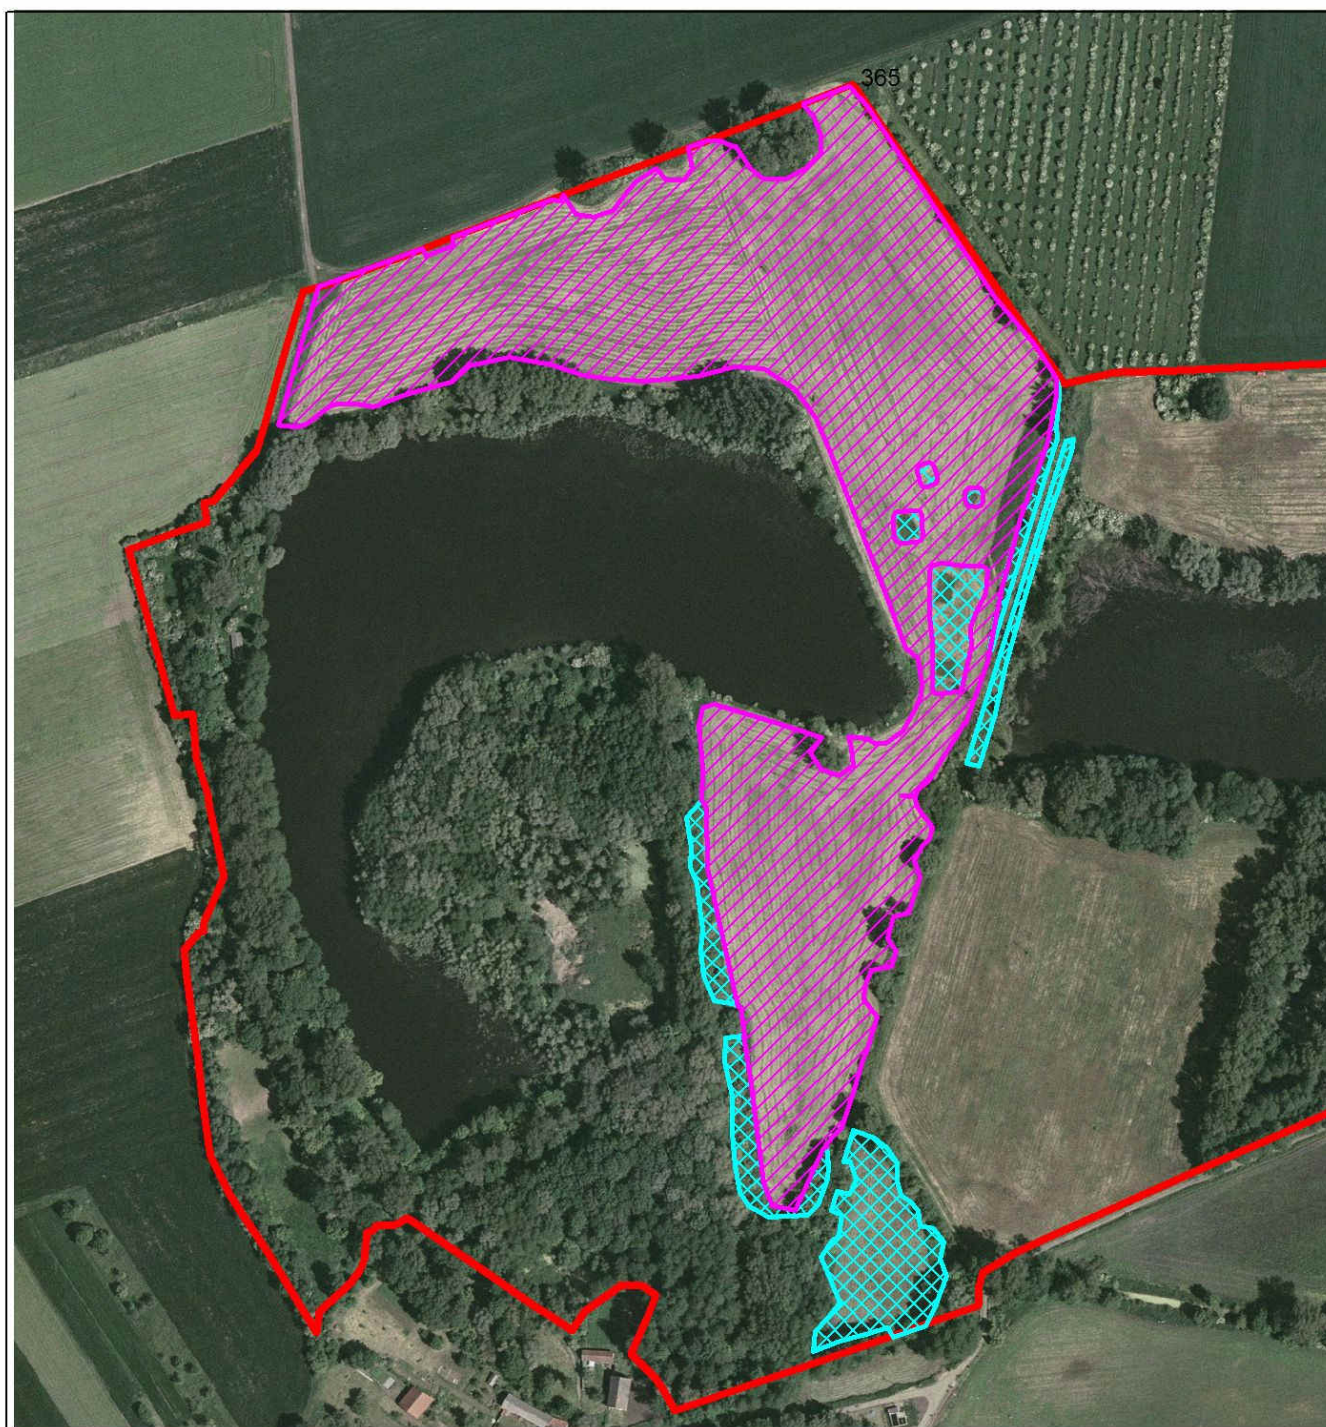

NPP Hrdibořické rybníky - provedení druhé seče lučních porostů

-  ručně sečené plochy
-  traktorem sečené plochy
-  hranice NPP Hrdibořické rybníky

Měřítko 1 : 4 000