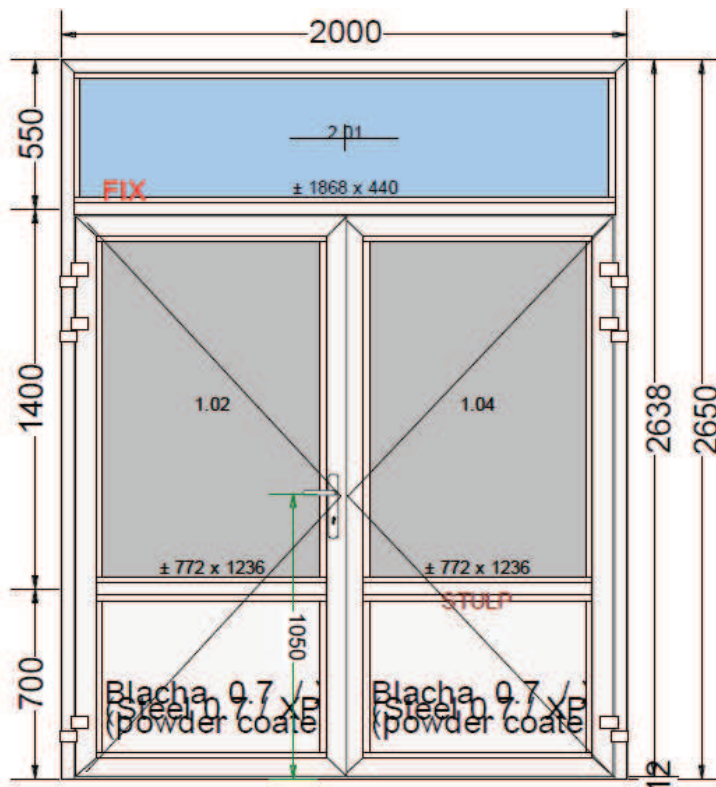

Cenové zpracování č. 19291
ze dne: 14.11.2019

Objednatel: ZŠ a ZUŠ Bezdrevská
Bezdrevská 3
370 11 České Budějovice

Typ výplně: HLINÍK
Barva: bílá - bílá
Zasklení: dvojsklo 4-16-4, U = 1,1 W/m²K
Členění: dle požadavku

číslo	druh výplně otvoru	rozměr / cm		otevírání	příčky počet polí	cena / ks	ks	cena celkem
		š	v					
1	dveře dvoukřídlové s pevným nadsvětlíkem, bezprahové, v křídlech bezpečnostní čiré sklo, spodní část stěny s plnou deskou, elektrozámek, klika-koule, samozavírač	200	265	O-O-F		45 131 Kč	1	45 131 Kč
dveře celkem								45 131 Kč
demontáž a vybourání dveří s možností zničení původních rámu								1 209 Kč
montáž dveří - včetně dopravy, kotevní materiál								3 255 Kč
zednické začištění špalet, lištování, materiál, práce								2 976 Kč
likvidace původních dveří, stavební sutí								1 116 Kč
cena celkem bez DPH								53 687 Kč
(PDP)								

DPH bude dopočtena dle platných předpisů.

Platnost cenové nabídky je 30 dní.

Poskytovaná záruka: 60 měsíců.

vzhled dveří:

modrá barva = čiré sklo standard

šedá barva = bezpečnostní sklo

bílá barva = plné (deska)

Za firmu N OKNA s.r.o.

Bc. Miluše Petrásková