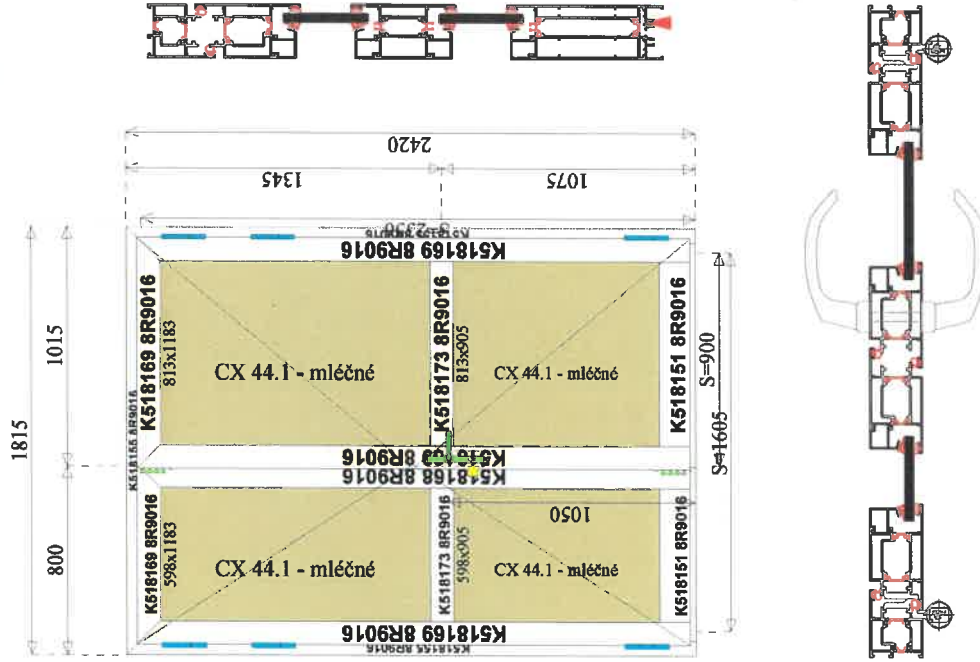

P.č.:

1

Konstrukce:

Poz. 1 MB-59S Dveře
otvíravé ven (B=1 815,
H=2 420)

Počet:

1

Popis:

Barva profilů: X) RAL
8R9016 - standardní
Barva kování: 9R9016
Výplně: CX 44.1 - mléčné

Výrobní poznámky:

Ke konstrukci připojeno:
9 x Distanční podložka
(80453085)

Pohled:

Pohled zvenku

P.č.:
2

Konstrukce:

Poz. 2 MB-59S Okna i
dveřní vtriny (B=2 220,
H=2 580)

Počet:
1

Popis:

Barva profilů: X) RAL
8R9016 - standardní
Barva kování: 9R9016
[bičej: 8R9016
[nestandardní]: 9R9016

Výplně: CX 44.1 -
mléčné: CX 44.1

Výrobní poznámky:

Ke konstrukci připojeno:
8 x Distanční podložka
(80453085)

4 x Záslepka po zesilovací
sloupek (80490042)

Pohled:

Pohled zvenku