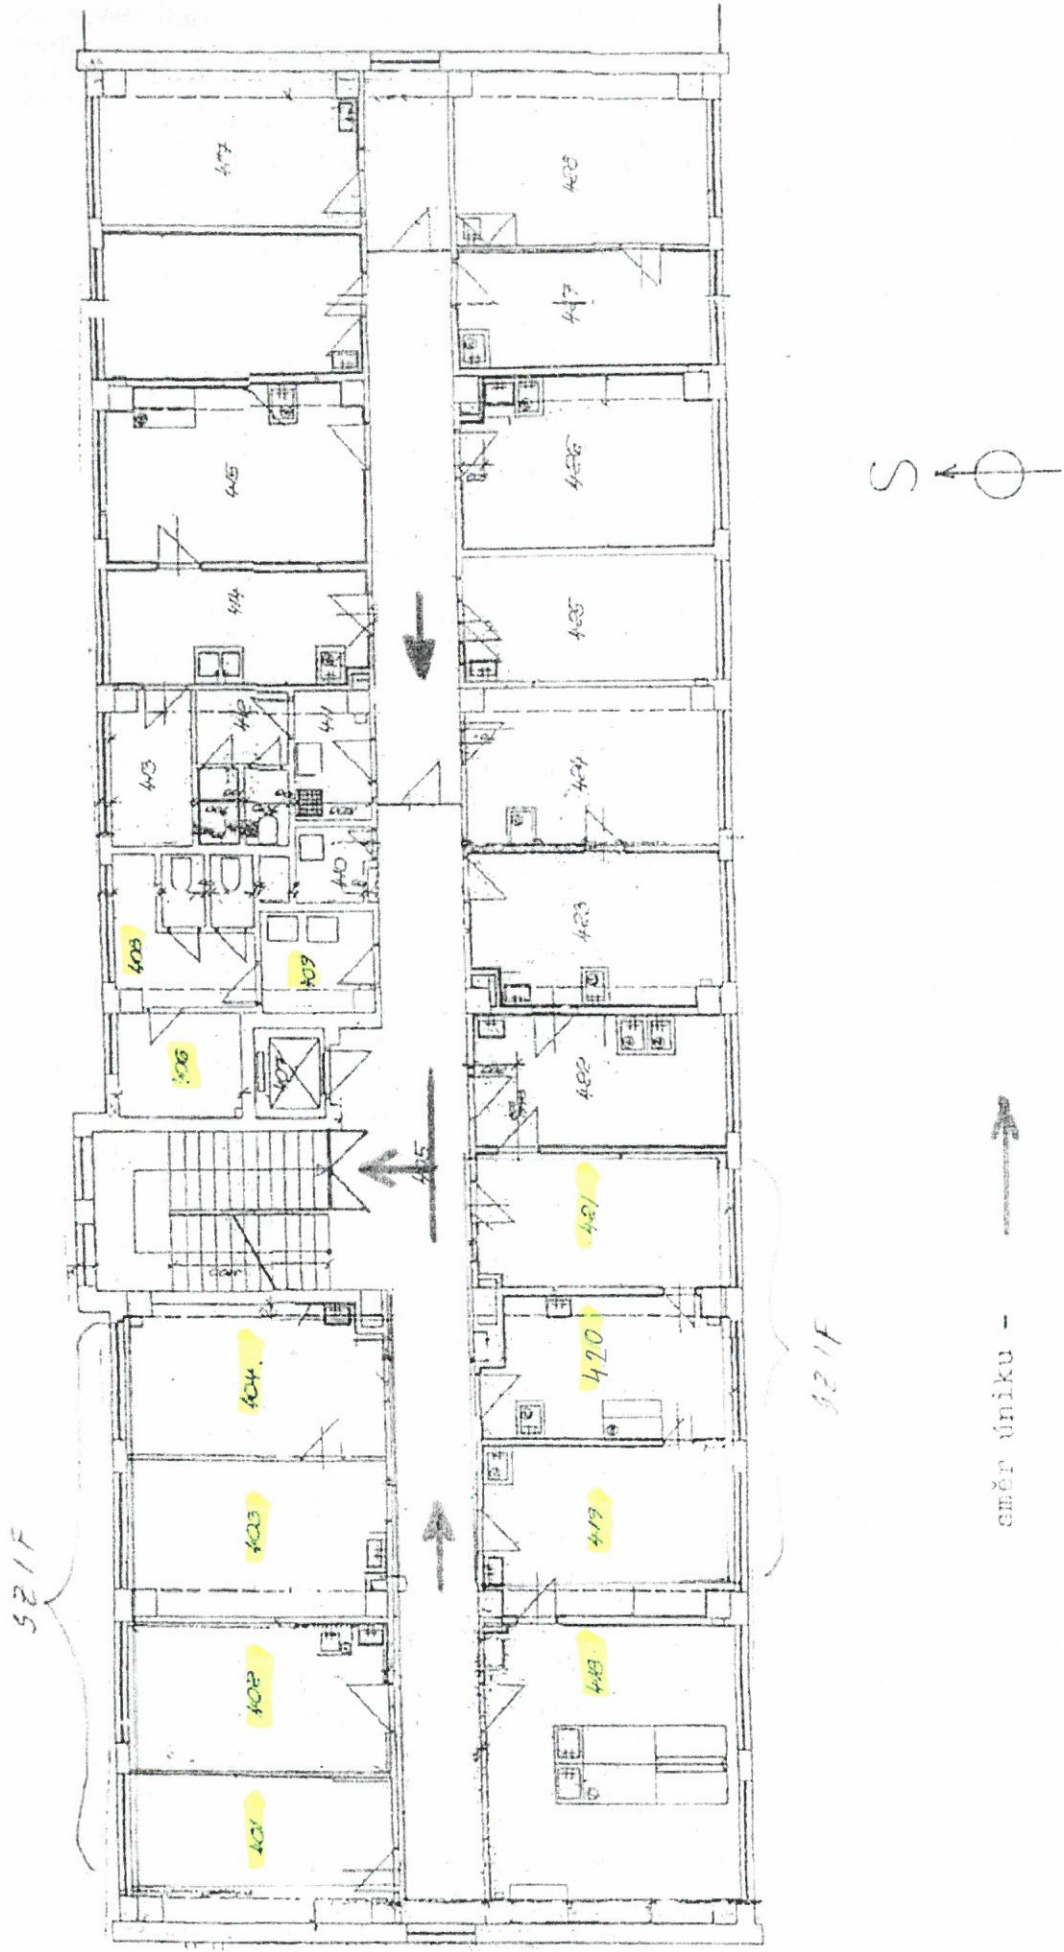

GRAFICKÁ ČÁST POZARNÍHO EVAKUAČNÍHO PLÁNU

Administrativní budova - ul. 4. května 287, Vsetín - 4.NP

směr úniku -