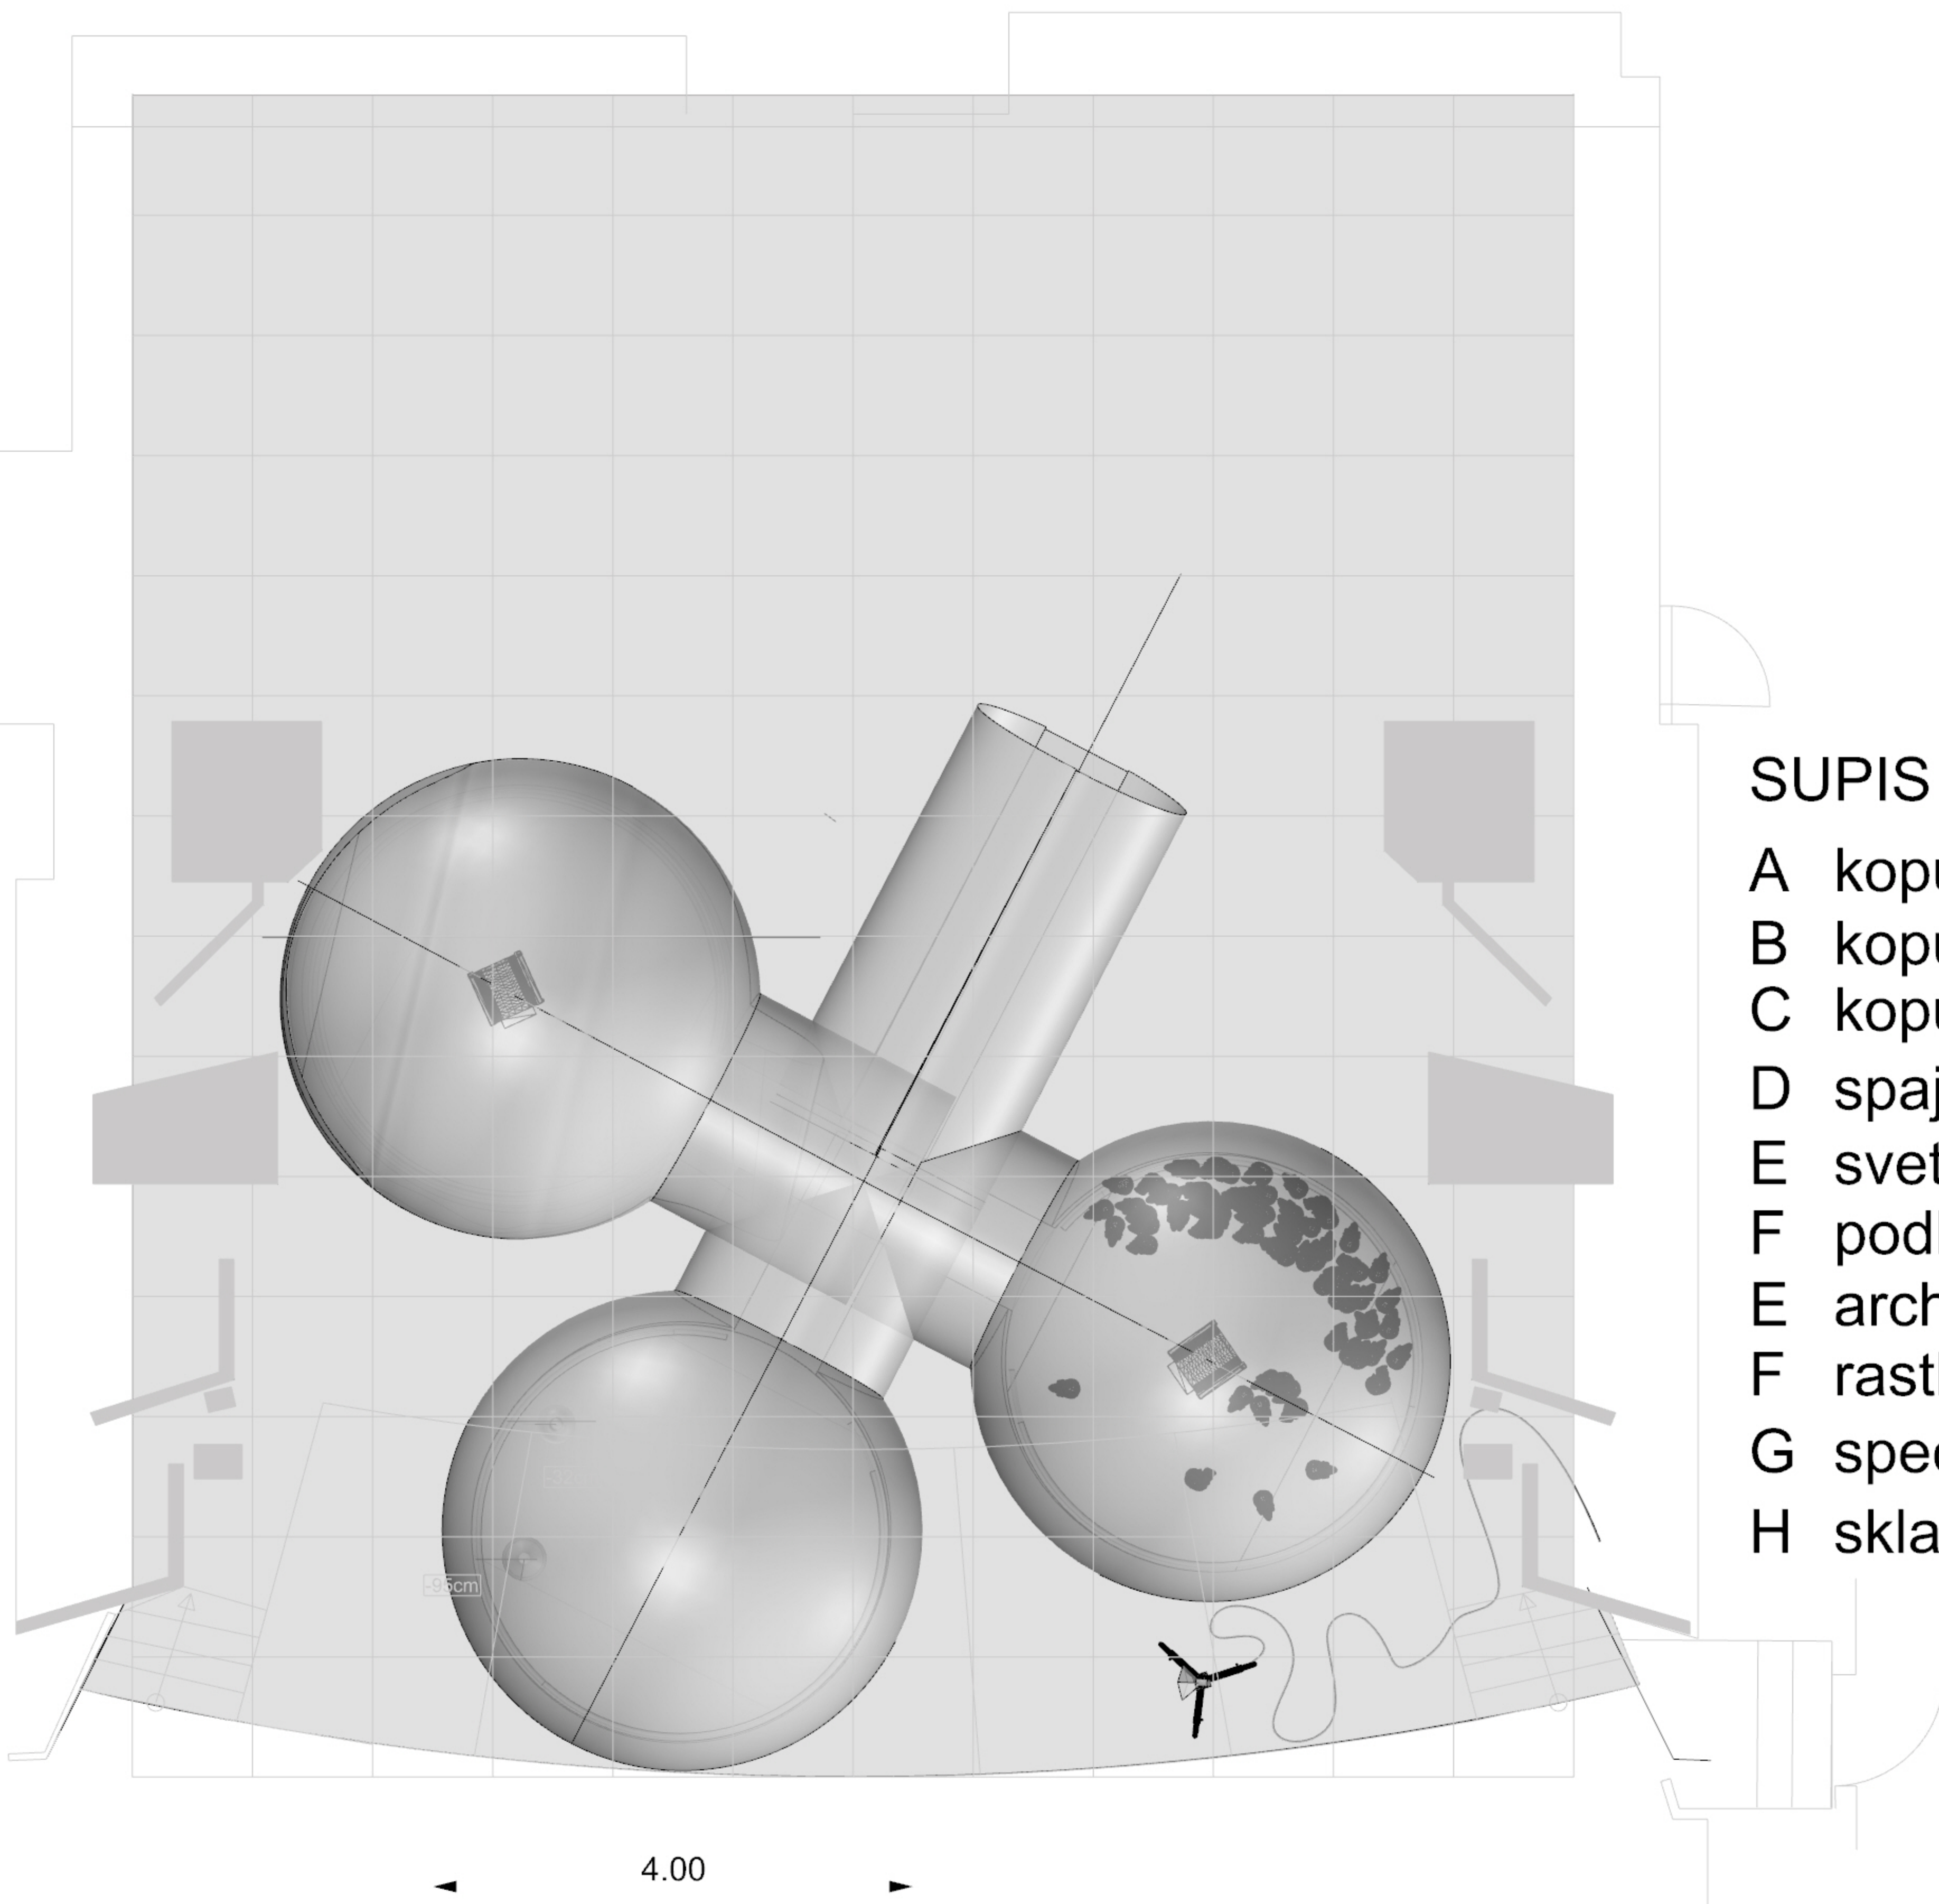

# nafukovacka segment

pohľad z boku

pohľad zhora

MDP divadlo Komédie  
nafukovacka cela HUSITE

## SUPIS SCENICKYCH PRVKOV

- A kopua 1
- B kopula 2
- C kopula 3
- D spajacie tunely
- E svetlo na stative halogenove
- F podlaha v kopulach (kasirka ala zem)
- E archeologicke nacinie (tzce pomerove, lopatky, sipky ....)
- F rastliny, realna hlina v mensom mnozstve+ nasyp z korku
- G "specialne efekty" postupne zaplnenie dymom ,
- H skladacie stolickz 3ks , lebky sadrove papierove

MDP	divadlo Komédie
podorys	HUSITE

podorys verzia 2