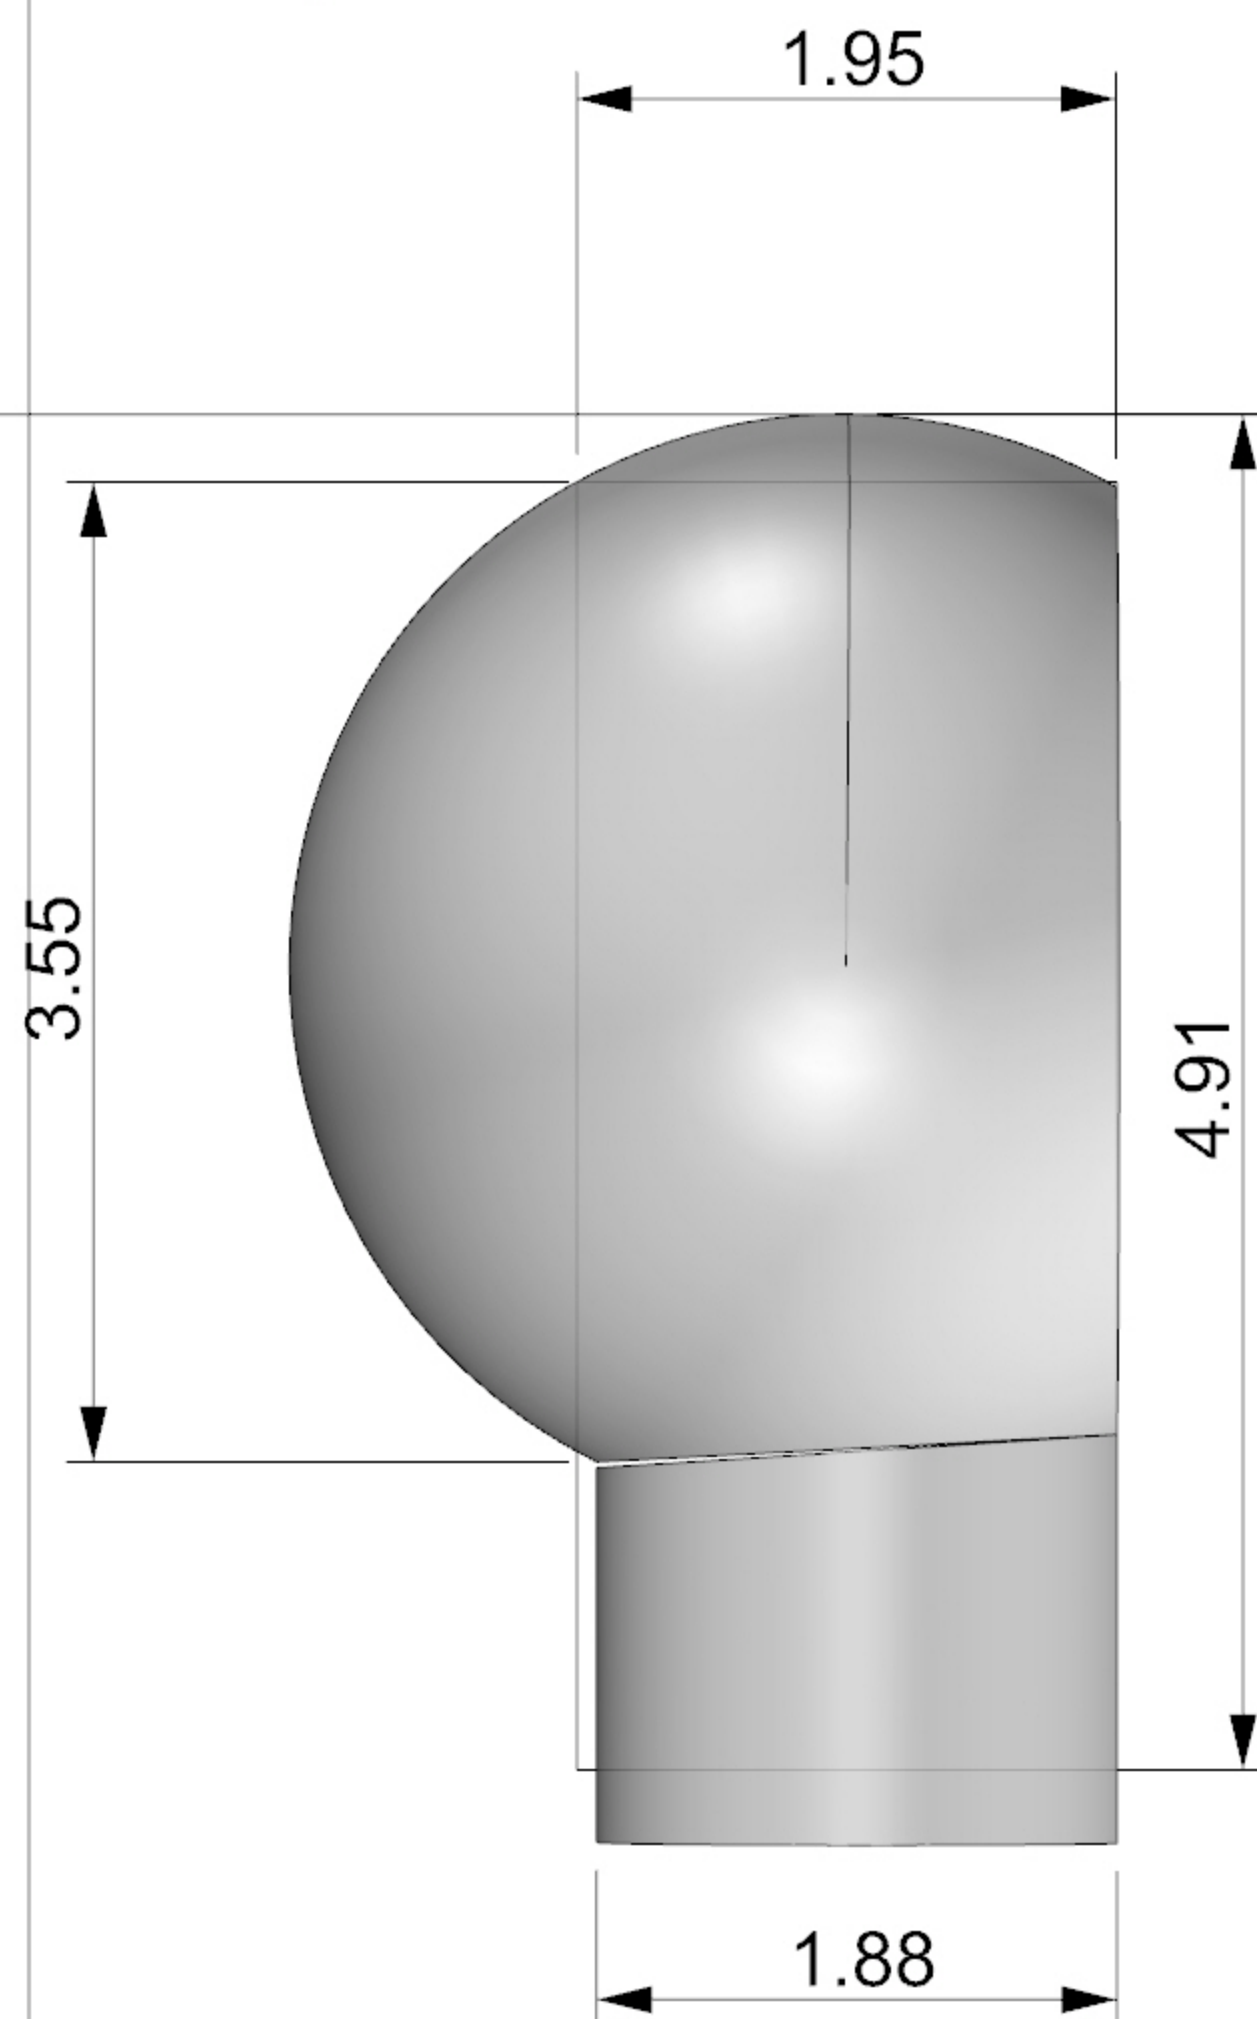

# nafukovacka segment

pohľad z boku

pohľad zhora

MDP divadlo Komédie  
nafukovacka cela HUSITE

## SUPIS SCENICKYCH PRVKOV

- A kopua 1
- B kopula 2
- C kopula 3
- D spajacie tunely
- E svetlo na stative halogenove
- F podlaha v kopulach (kasirka ala zem)
- E archeologicke nacinie (tzce pomerove, lopatky, sipky ....)
- F rastliny, realna hlina v mensom mnozstve+ nasyp z korku
- G "specialne efekty" postupne zaplnenie dymom ,
- H skladacie stolickz 3ks , lebky sadrove papierove