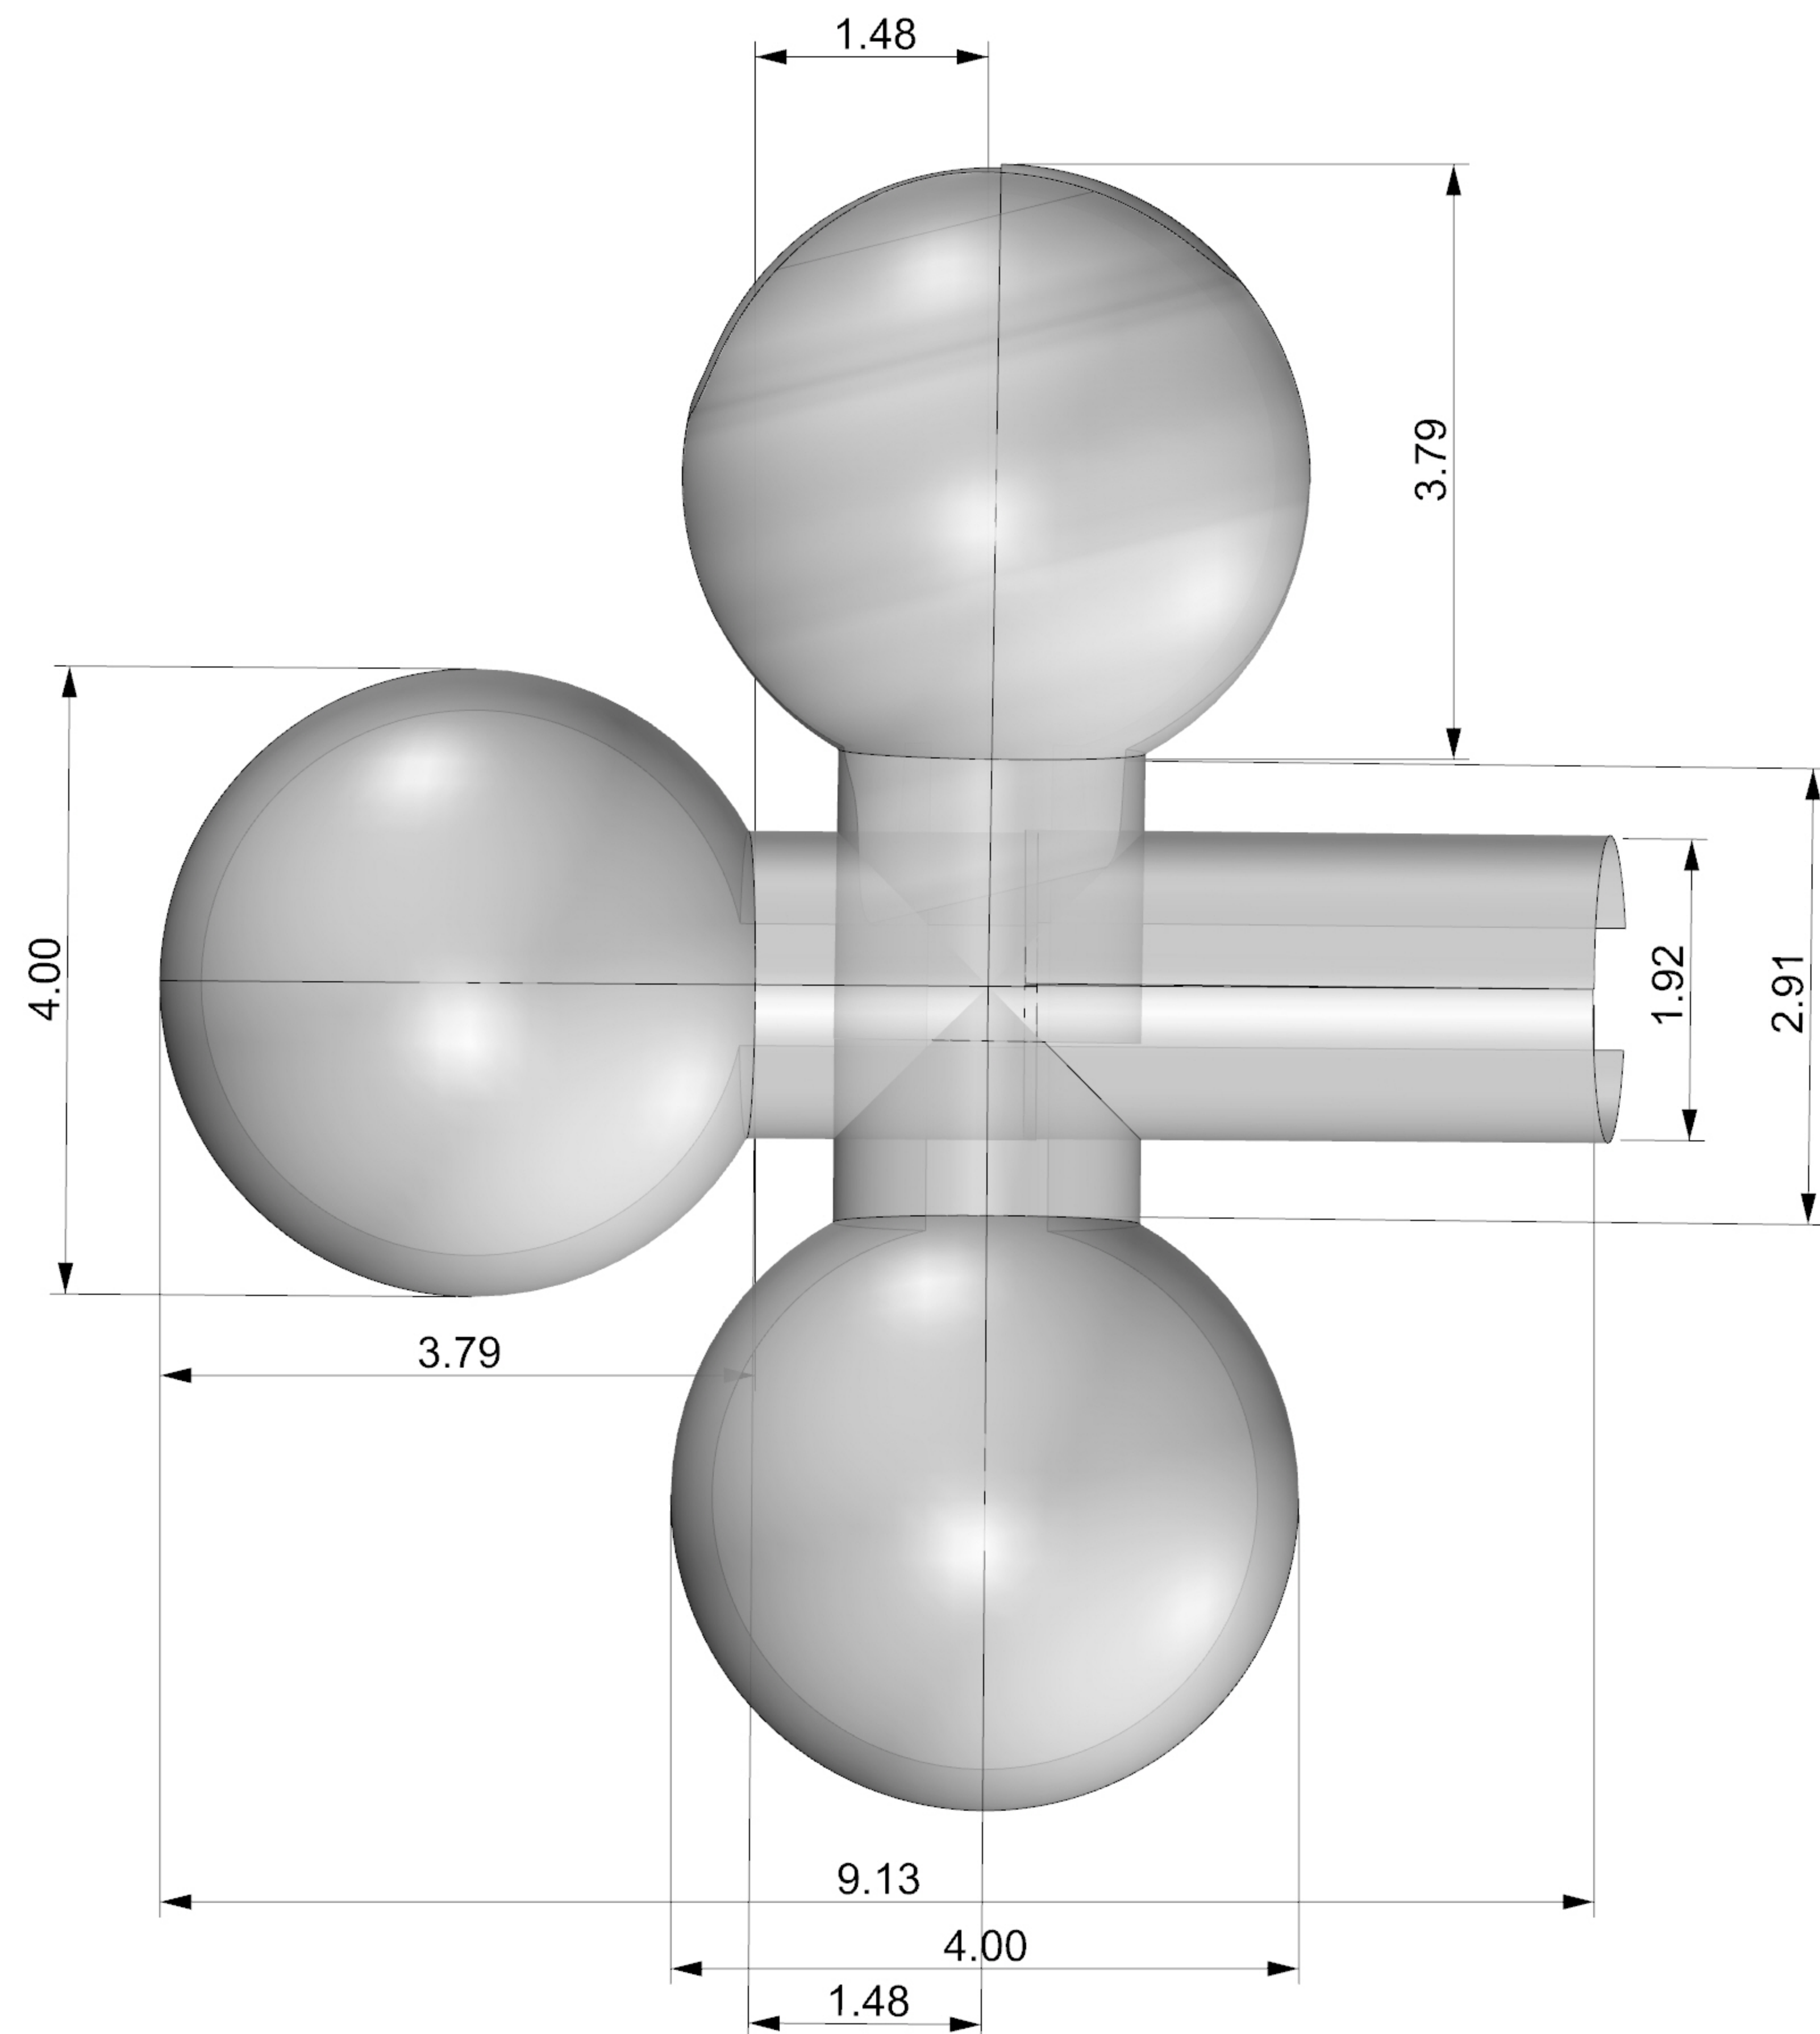

# nafukovacka segment

pohľad z boku

pohľad zhora

MDP divadlo Komédie  
nafukovacka cela HUSITE

## SUPIS SCENICKYCH PRVKOV

- A kopua 1
- B kopula 2
- C kopula 3
- D spajacie tunely
- E svetlo na stative halogenove
- F podlaha v kopulach (kasirka ala zem)
- E archeologicke nacinie (tzce pomerove, lopatky, sipky ....)
- F rastliny, realna hlina v mensom mnozstve+ nasyp z korku
- G "specialne efekty" postupne zaplnenie dymom ,
- H skladacie stolickz 3ks , lebky sadrove papierove