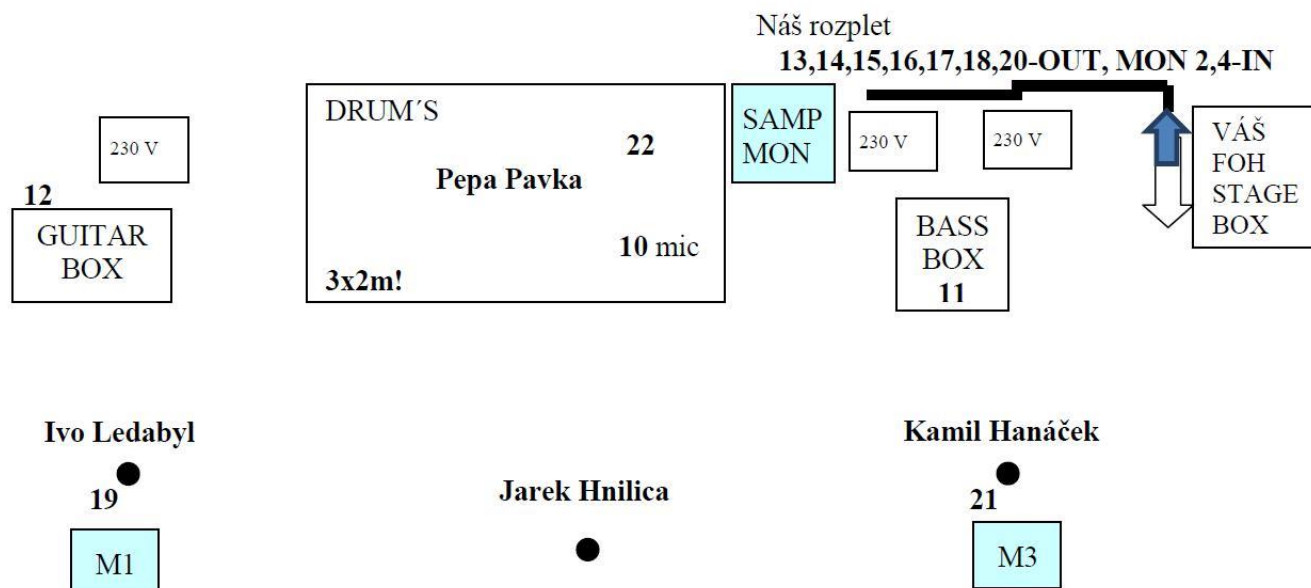

ARGEMA – Input list

EVENT.	CHANNEL	ASSIGNMENT	POTŘEBUJEME	POZNÁMKA
	1	KICK	ideal beta91	<p style="text-align: center;"><u>OD NÁS DOSTANETE:</u></p> <p>Párák s rozpletem obsahuje:</p> <p style="padding-left: 40px;">-všechny samplly OUT -lead voc OUT</p> <p style="padding-left: 40px;">-inear lead voc IN -inear drums IN</p> <p>Celkem máme 4 monitorové cesty: M1,M3 – vaše monitory M2,M4 – naše in ear</p>
	2	SNARE TOP	SM57	
	3	SNARE BOTTOM	ideal beta98 (SM57)	
	4	HI-HAT	ideal AE3000	
	5	TOM 1	ideal beta98	
	6	TOM 2	ideal beta98	
	7	TOM 3	ideal beta98	
	8	RIDE	ideal AE3000	
	9	OH L	ideal AE3000	
	10	OH R	ideal AE3000	
	11	BASS XLR		
	12	GUITAR	mic (SM57)	
	13	SAMPL GUIT L		
	14	SAMPL GUIT R		
	15	SAMPL KEY L		
	16	SAMPL KEY R		
	17	SAMPL VOC L		
	18	SAMPL VOC R		
	19	VOC GUIT	stojan, SM58	
	20	LEAD VOC		
	21	VOC BASS	stojan, SM58	
	22	VOC DRUMS	stojan	

Technické požadavky skupiny ARGEMA

Při použití digitálního pultu, žádáme o přednastavení pultu dle input listu skupiny 1:1. V případě malých pultů požadujeme mít kytaru, klávesy, zpěvy a návraty efektů na jedné vrstvě. Vše bez dynamických procesorů a s vynulovanými korekcemi.

Monitory: výkonné a kvalitní (dle stage planu) 2ks,

Mixpult: min. 32/8/2, 4pásmový EQ s přeladitelnými středy, HPF...

preferujeme: Midas, Soundcraft, Allen&Heath, DiGiCo, Digidesign, InnovaSON.....
NE 01V a podobně.....

Hlavní EQ: 2x31 pásem, Klark Teknik, BSS,.....

Monitor EQ: 2x min. 15 pásem, ideál monitorový mixpult se zvukařem na podiu

Procesory: 6x gate, 5x comp, (BSS, DBX, TLAudio, Drawmer, LA.....)

FX: Lexicon, T.C. Electronic, Yamaha.....(ideál...PCM 91, D-TWO, 990)