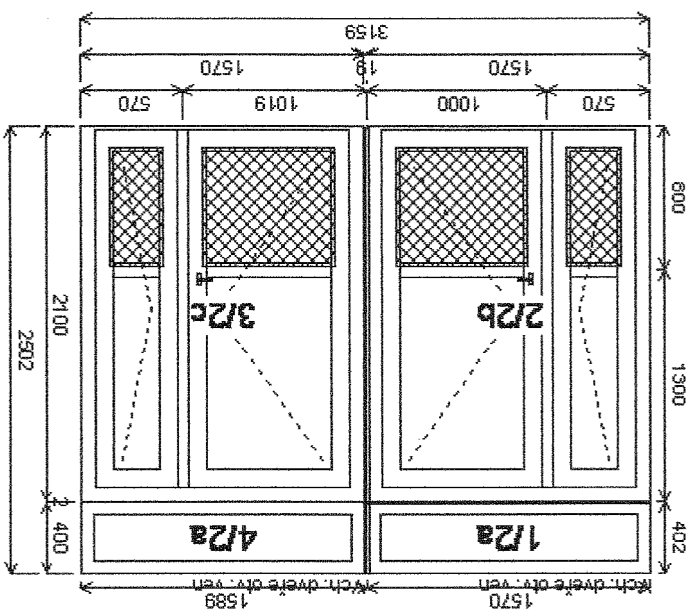

Položka: 2

Rozměr rámu: 3159,0 x 2502,0 mm

Stavební otvor: 3179,0 x 2522,0 mm

Pozice: 2a
 1570,0x400,0 mm 2 ks
 Základní cena: Jednodílné okno
 2 018,00 Kč
 Sklo: F4-16N-TN4+A U=1,1_Float-TopN+A
 Rám: 66mm bk
 Křídlo: FIX
 Zadržovací lišta: 30 mm
 Klikka: Žádná

Pozice: 2b
 1570,0x2100,0 mm 1 ks
 Základní cena: Dvojdielné vchodové dveře
 33 985,00 Kč
 Sklo: XP111 PVC deska 23mm bílá
 S24F4-16N-TN4+A U=1,1_Float-TopN+A
 Rám: 81mm 4k
 Práh: A7481
 Stulp: 64mm
 Křídlo: 126mm 4k VEN
 Pevné prčky: 82mm 3k
 Klikka: Klíma s šítek bílá
 Doplnky: Dveřní samozavírač GEZE 5000
 4 200,00 Kč
 Sleva 25,0% ze základní ceny
 -504,00 Kč

Pozice: 2c
 1570,0x2100,0 mm 1 ks
 Základní cena: Dvojdielné vchodové dveře
 33 985,00 Kč
 Barva (ext/nt): 00
 Sklo: XP111 PVC deska 23mm bílá
 S24F4-16N-TN4+A U=1,1_Float-TopN+A
 Rám: 81mm 4k

Spojce: celkem
 ZM3284 spoj 2mm
 ZM7291 spoj osma s vyzt.
 ZM7291 spoj osma s vyzt.
 1 330,00 Kč