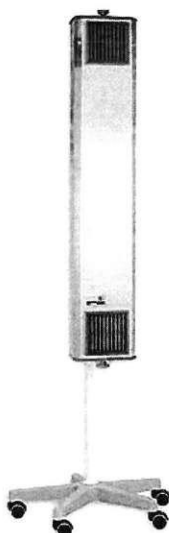

Cenová nabídka

Vážený pane Holečku,

na základě Vašeho požadavku si dovoluji poslat cenovou nabídku na poptávané zboží.

Germicidní lampa s prouděním pojízdná NBVE110PL

Cena za kus: 14 868,- Kč s DPH 21%

Doprava zdarma.

Lampa funguje na základě aktivního pohybu vzduchu v požadovaném prostoru. Vzduch je pomocí ventilátoru nasáván přes filtr dovnitř přístroje. V přístroji prochází okolo zářivkových trubec Philips TUV30 vyzařujících UV-C světlo a vlnové délce 253,7 nm. Ozářený a čistý vzduch proudí druhým koncem přístroje zpět do místnosti. Celý proces se neustále opakuje. Lampa slouží k nepřímému ozařování, tzn. ozařuje vzduch (nikoli povrchy). Záření je zcela uzavřeno v přístroji a provoz je naprosto bezpečný po celých 24 hodin denně a to i za přítomnosti lidí.