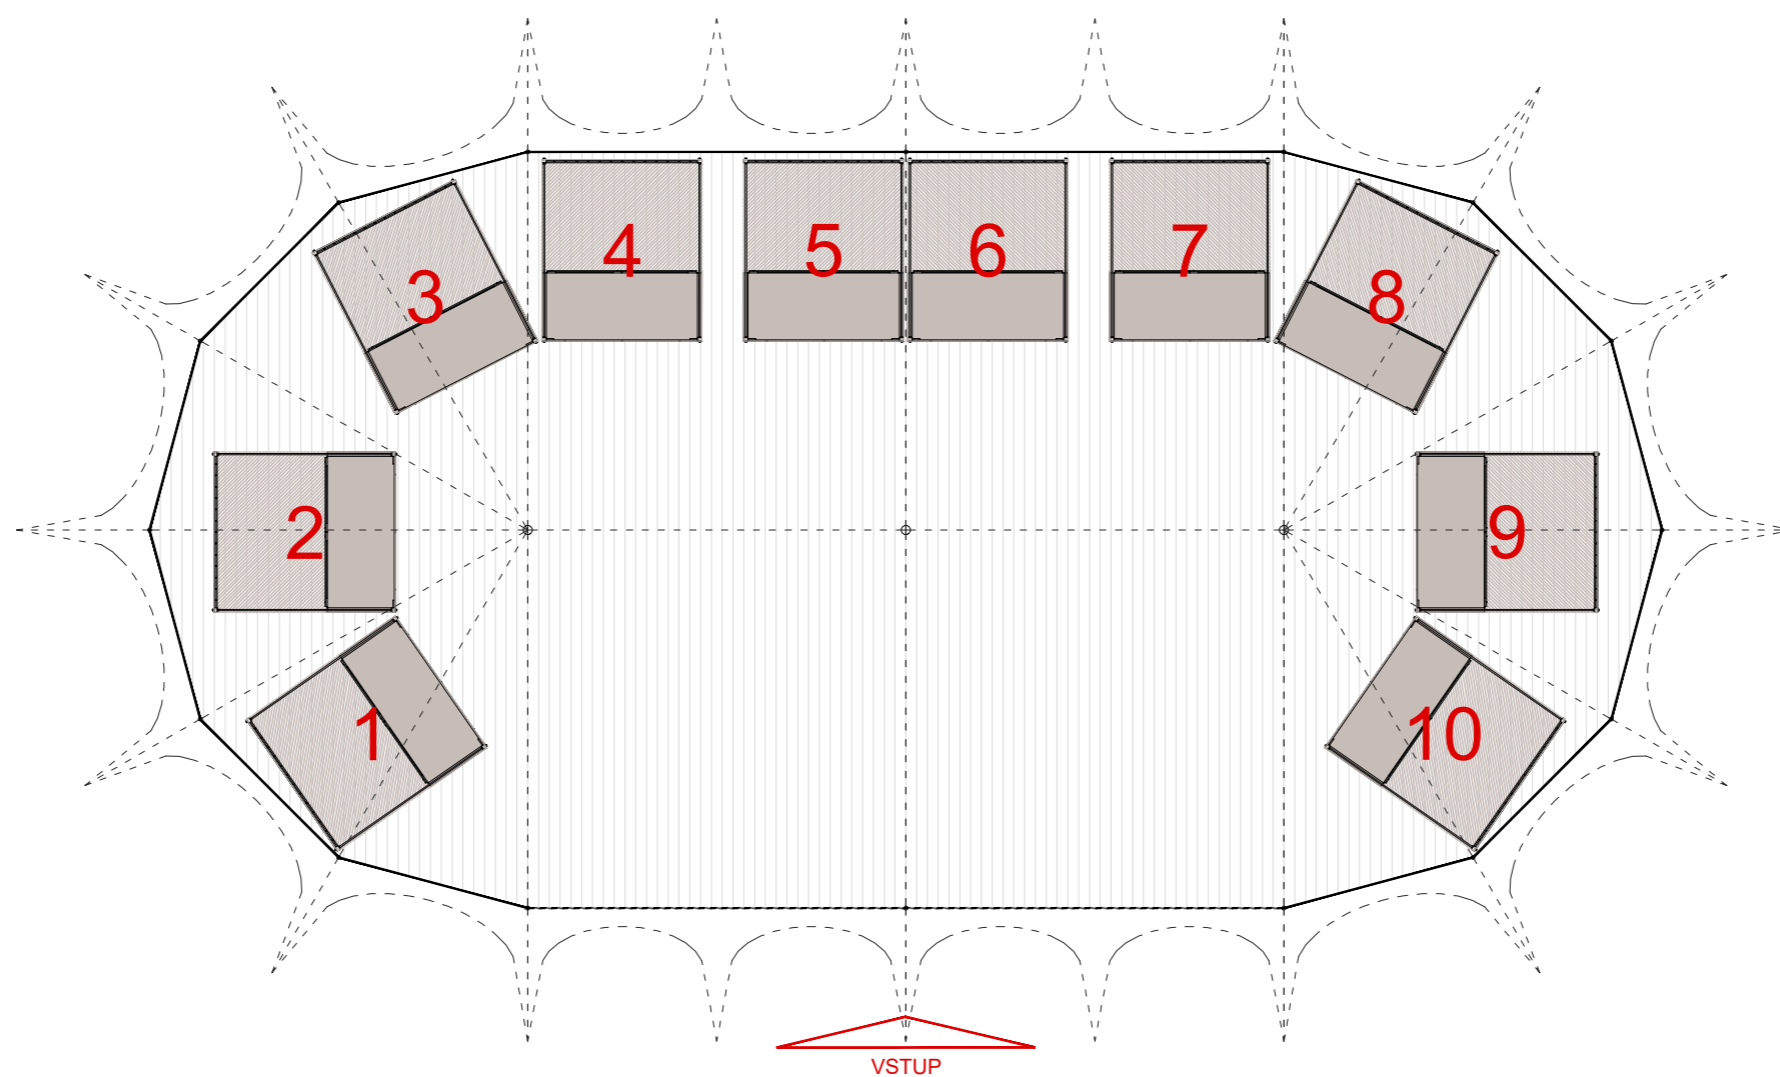

ADVENT NA MORAVÁKU 2019

ŠAPITO - ŘEMESLA A SPECIALITY - 10 X

20M

Půdorysné schéma 1: 100