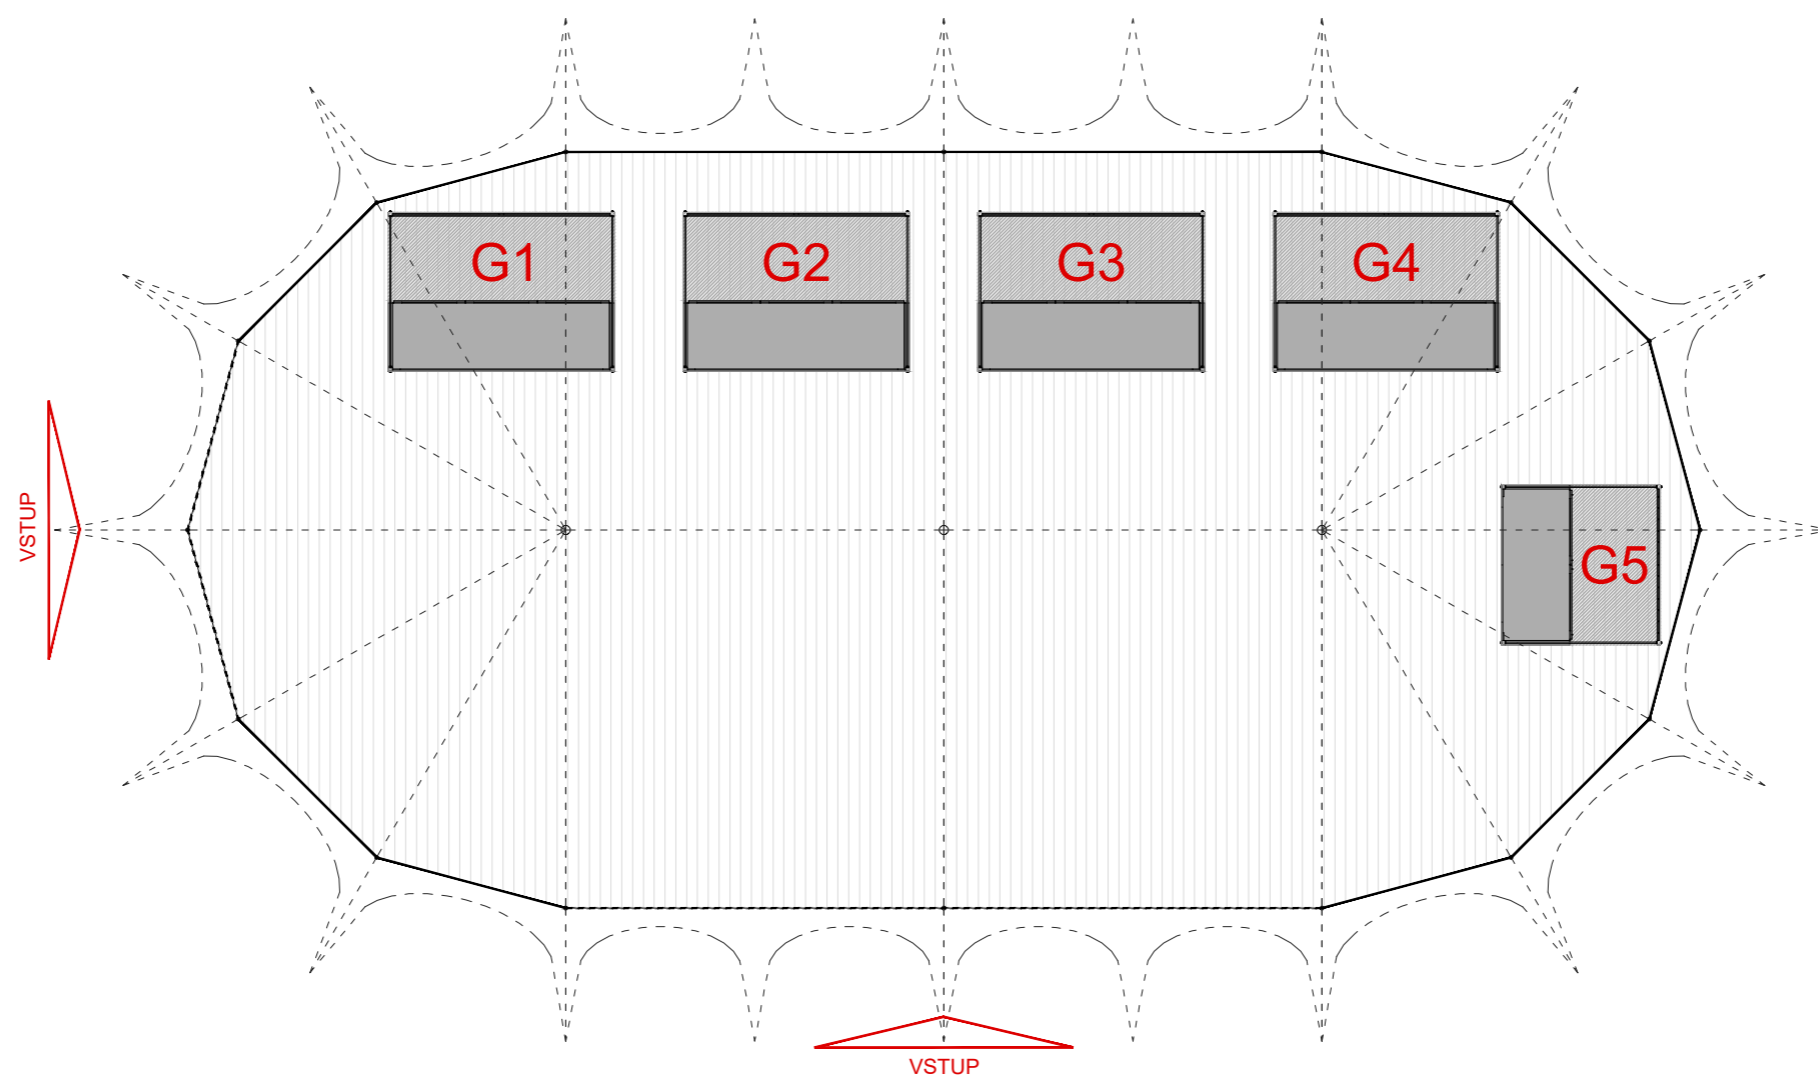

ADVENT NA MORÁVÁKU 2019

ŠAPITO - GASTRO - 10 X 20M

Půdorysné schéma 1: 100

0 1 3 5 10