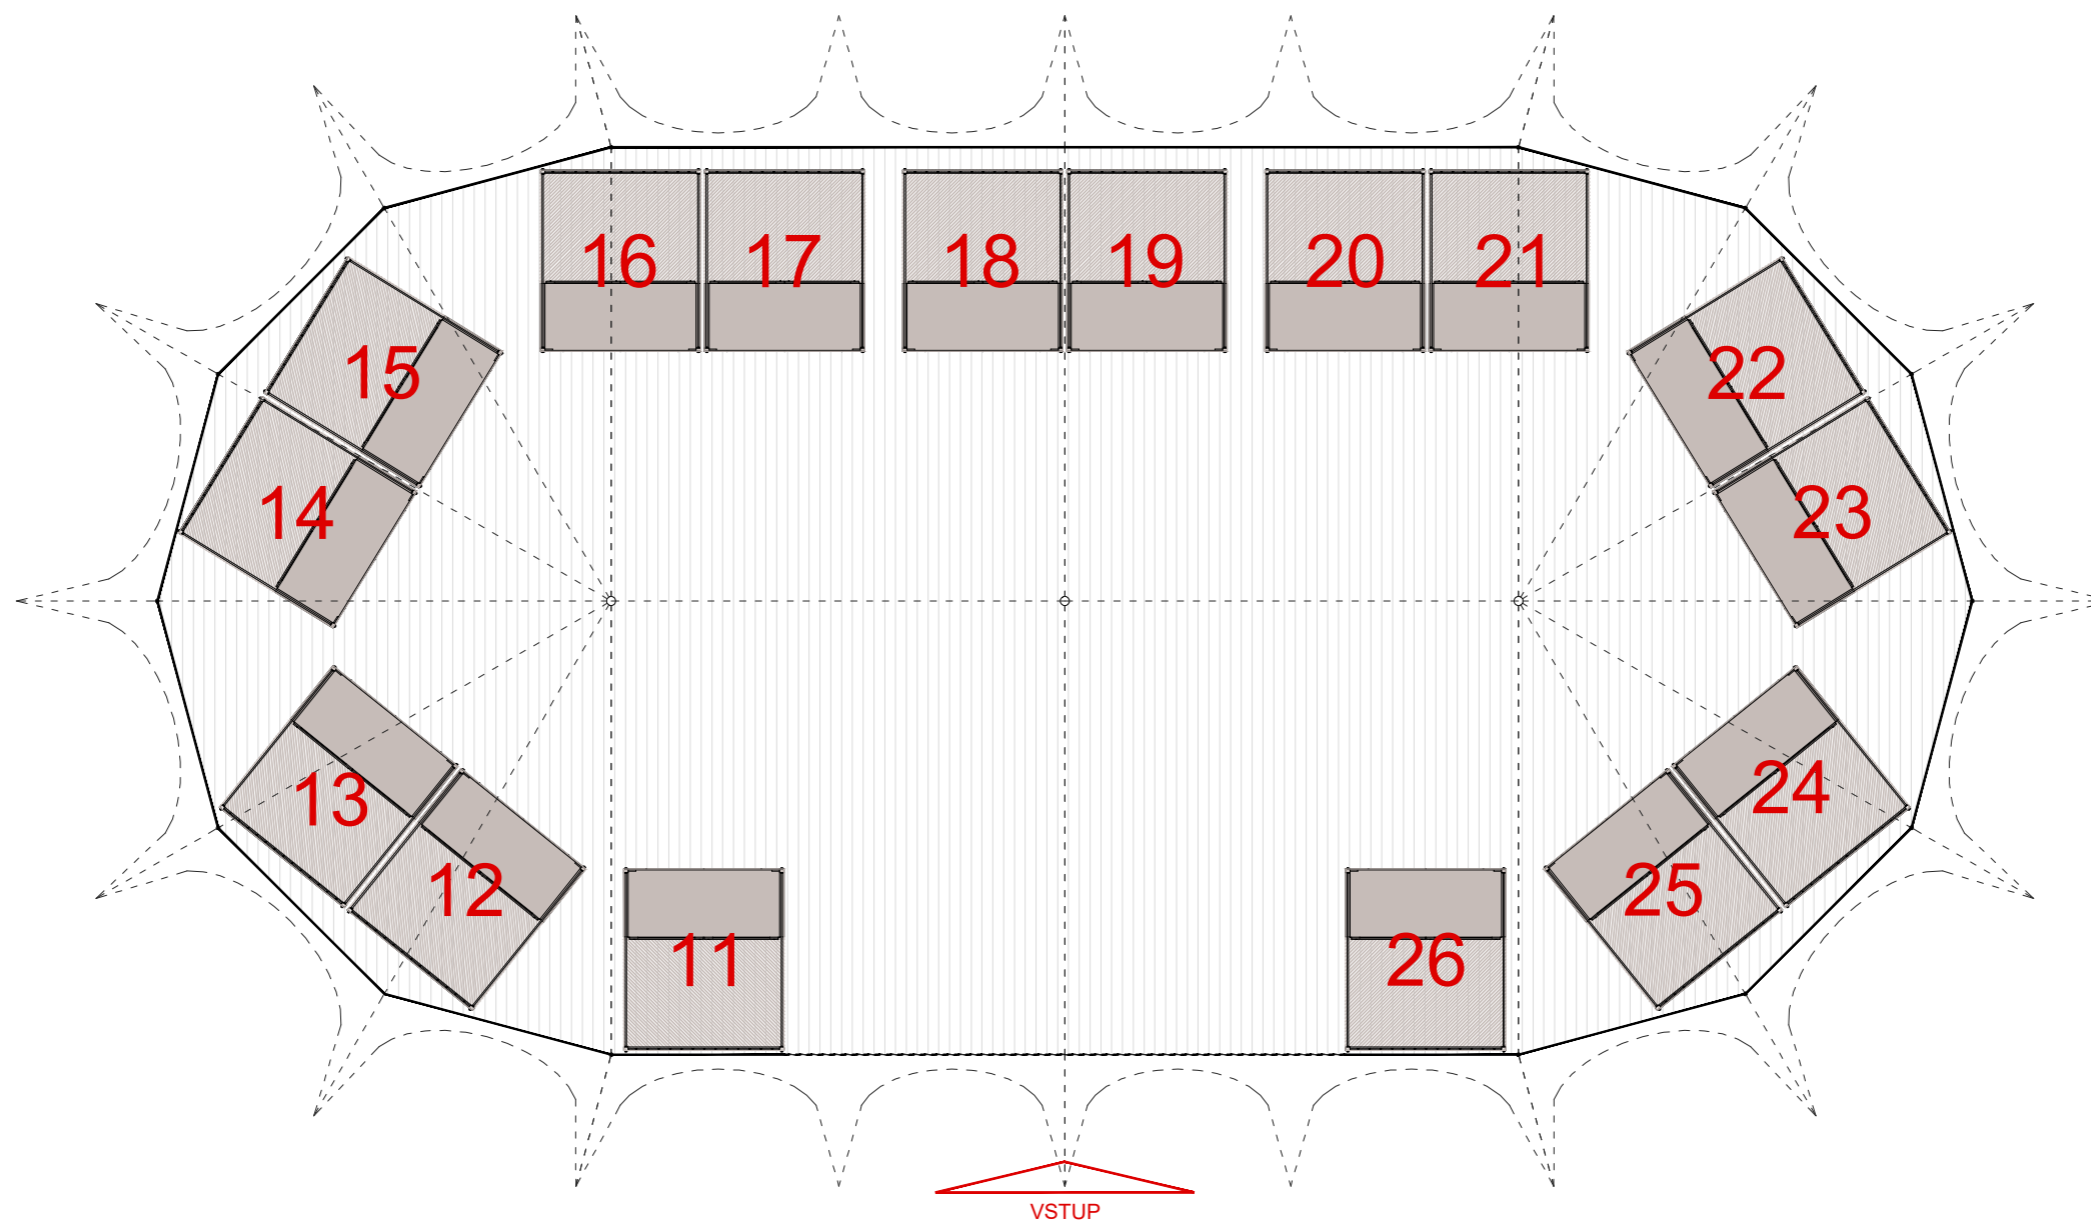

ADVENT NA MORAVÁKU 2019

ŠAPITO - ŘEMESLA -12 X 24M

Půdorysné schéma 1: 100

0 1 3 5 10