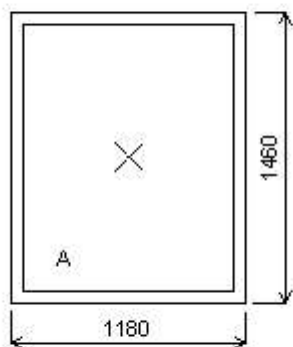

Pozice: 4/: Jednodílné okno + příslušenství

Rozměry rámu: 1180,0 x 1460,0 mm

CLASSIC Line

Základní cena: Jednodílné okno
Barva (ext/int): Bílá
Sklo: F4-16TGI-T4 U=1.1 30dB standard
Rám: Rám 64 mm s těs.
Křídlo: Pevné zasklení
Podklad. profil: Podkladní lišta 30/5K bílá
Barva těsnění: Standard
Klika: Žádná
Doplnky: Parapet vnitřní Alfa Line - Bílá,
krytka bílá d=podle okna, hl=250, 1ks

Překrývací plech 50 x 30 mm 1ks, B=610mm

Množství: 1

Cena za ks: 2 925,00 Kč

Celkem:

2 925,00 Kč