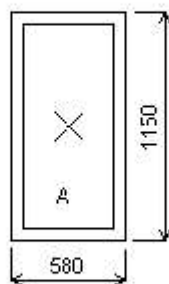

Překrývací plech 50 x 30 mm 1ks, B=1210mm

Nestandardní okenní kování 1ks  
 Příplatek za kování FaceGuard 1ks  
 (FFG) A:S, B:500

Výška kliky:

Množství: 3

Cena za ks: 11 284,00 Kč

**Celkem:****33 852,00 Kč****Pozice: 3/: Jednodílné okno + příslušenství**

Rozměry rámu: 580,0 x 1150,0 mm

CLASSICLine

Základní cena: Jednodílné okno  
 Barva (ext/int): Bílá  
 Sklo: F4-16TGI-T4 U=1.1 30dB standard  
 Rám: Rám 64 mm s těs.  
 Křídlo: Pevné zasklení  
 Podklad. profil: Podkladní lišta 30/5K bílá  
 Barva těsnění: Standard  
 Kliky: Žádná  
 Doplnky: Parapet vnitřní Alfa Line - Bílá,  
 krytka bílá d=podle okna, hl=250, 1ks