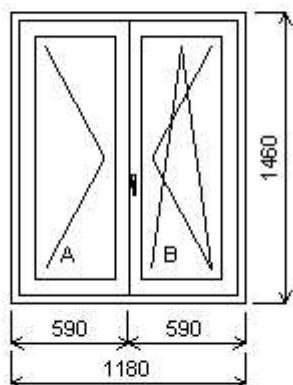

Překrývací plech 50 x 30 mm 1ks, B=610mm

Nestandardní okenní kování 1ks  
 Příplatek za kování FaceGuard 1ks

Výška kliky:

(FFG) A:400

Množství: 3

Cena za ks: 5 615,00 Kč

**Celkem:****16 845,00 Kč**

**Pozice: 2/: Dvojdílné okno + příslušenství**

Rozměry rámu: 1180,0 x 1460,0 mm

CLASSICLine

Základní cena: Dvojdílné okno  
 Barva (ext/int): Bílá  
 Sklo: F4-16TGI-T4 U=1.1 30dB standard  
 Rám: Rám 64 mm s těs.  
 Stulp: Klapačka malá 44mm  
 Křídlo: Křídlo Z60 Classic Line s těs.  
 Podklad. profil: Podkladní lišta 30/5K bílá  
 Barva těsnění: Standard  
 Kliky: Okenní klika proti vniknutí BÍLÁ OPTIMO  
 Doplnky: Parapet vnitřní Alfa Line - Bílá,  
 krytka bílá d=podle okna, hl=250, 1ks