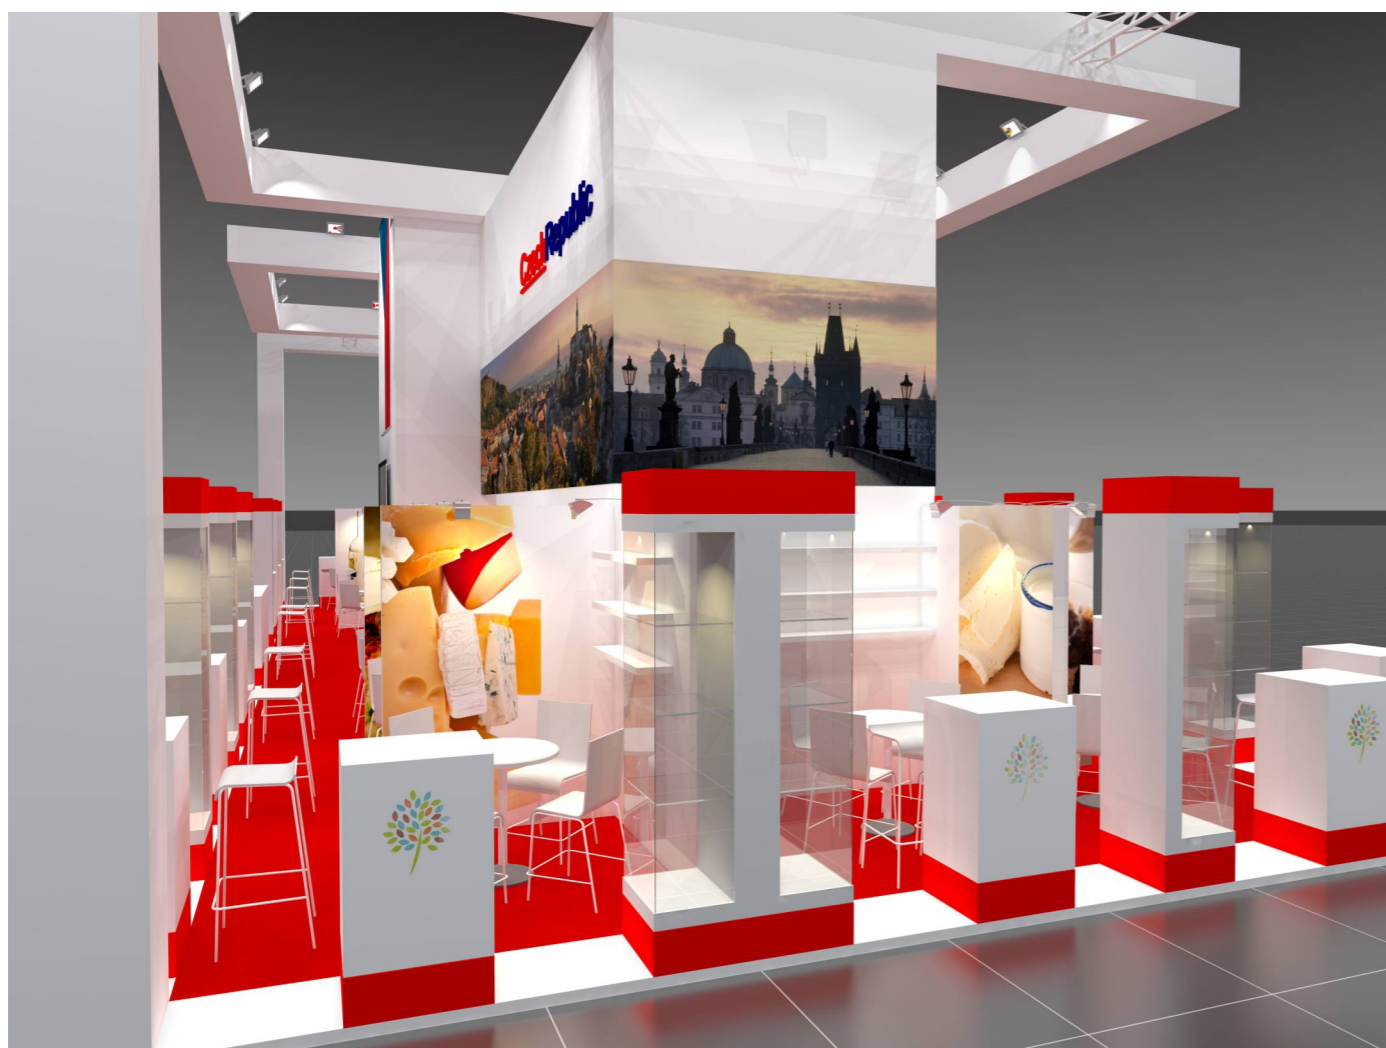

VIZUALIZACE