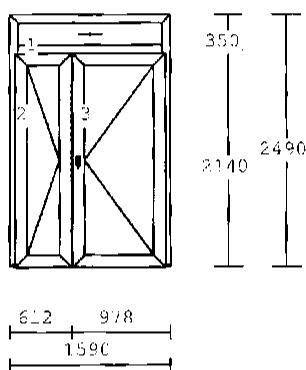

Město Stod
Pavel Cích
mks@mestostod.cz
Tel: 723 732 429
Fax:

KD

CENOVÁ NABÍDKA č.: 19409JAN

ze dne: 04.10.2019

Pol.	množství	Popis	cena/ks/Kč	celkem
1	1.00 pol	3-křídle dveře otevírat dovnitř / vnitřní pohled Čistý průchod 900mm Rám : HT8864 Křídlo : FIB, 19108, 19108 Barva : bílá / bílá Kování: 1 x Fixfeld 1 x Dreh-links Stulp Haustür 1 x Dreh-rechts Haustür Sklo : 3 x VSG 6 33.2-16-4 / Chinchilla AL práh 3bodový zámek klika /klika bílá rozměry: 1590x2490 Dveřní zášlap VD s montáží	36.622,00	36.622,00
2	1.00 pol	3-křídle dveře otevírat dovnitř / vnitřní pohled Čistý průchod 900mm Rám : HT8864 Křídlo : FIB, 19108, 19108 Barva : bílá / bílá Kování: 1 x Fixfeld 1 x Dreh-links Stulp Haustür 1 x Dreh-rechts Haustür Sklo : 3 x VSG 6 33.2-16-4 / Chinchilla AL práh 3bodový zámek klika /klika bílá rozměry: 1590x2490 Dveřní zášlap VD s montáží	36.622,00	36.622,00