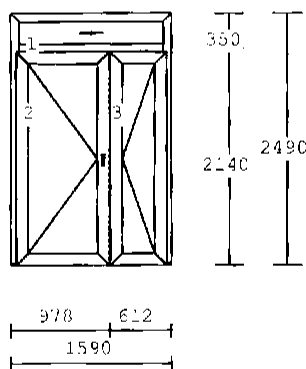

Město Stod
Pavel Cích
mks@mestostod.cz
Tel: 723 732 429
Fax:

KD

CENOVÁ NABÍDKA č.: 19409JAN

ze dne: 04.10.2019

Pol.	množství	Popis	cena/ks/Kč	celkem
1	1.00 pol	3-křídle dveře otevírat dovnitř / vnitřní pohled Čistý průchod 900mm Rám : HT8864 Křídlo : FIB, 19108, 19108 Barva : bílá / bílá Kování: 1 x Fixfeld 1 x Dreh-links Stulp Haustür 1 x Dreh-rechts Haustür Sklo : 3 x VSG 6 33.2-16-4 / Chinchilla AL práh 3bodový zámek klika /klika bílá rozměry: 1590x2490 Dveřní zášlap VD s montáží	36.622,00	36.622,00
2	1.00 pol	3-křídle dveře otevírat dovnitř / vnitřní pohled Čistý průchod 900mm Rám : HT8864 Křídlo : FIB, 19108, 19108 Barva : bílá / bílá Kování: 1 x Fixfeld 1 x Dreh-links Stulp Haustür 1 x Dreh-rechts Haustür Sklo : 3 x VSG 6 33.2-16-4 / Chinchilla AL práh 3bodový zámek klika /klika bílá rozměry: 1590x2490 Dveřní zášlap VD s montáží	36.622,00	36.622,00