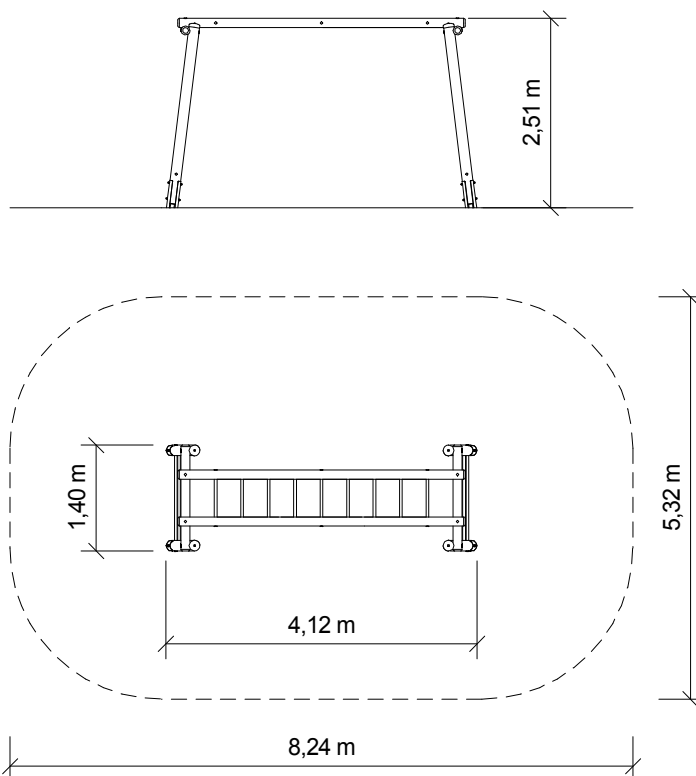

Označení: **Ručkovadlo WO**  
 Art. Nr.: 28 1900 8000

Zařizení pro venkovní workout. Zahrnuje vodorovný žebřík pro ručkování a nástupní příčky, které lze využít i na kliky. Varianta s tyčí má připojenou svislou tyč pro nácvik vlnky.

Sloupy průměru 140 mm, překlady žebříku 120 mm, vše z mimostředového SM dřeva ošetřeného tlakovou impregnací nezávadnými prostředky. Barevná povrchová úprava na přání. Kryty sloupů nerezové. Tyče z nerezové trubky 35 mm. Kotevní botka rourového typu pro velké zatížení z žárově pozinkované oceli.

#### Detaily

Výška prvku	2,5 m
Max. výška pádu	2,5 m
Povrch tlumící pád	dle ČSN EN 1176
Min. potřebná plocha	8,2 x 5,3 m (s tyčí 5,6 m)
Doporučená věková hranice	od 12 let

CERTIFIKOVÁNO PODLE ČSN EN 1176