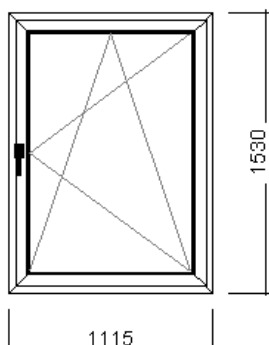

2. Pozice: Jednodílné okno

Množství: 6 ks

Šířka/výška 1115 / 1530 mm

Systém: CLASSIC plastové okno, vlepané sklo

Stavební otvor: 1135 x 1590 mm

Šířka prof. komb.: 117 mm

Součinitel Uw: 1,17

Barva: Bílá, Černé těsnění

Kování: ROTO NT

Sklo: Dvojsklo 4/18/4, U = 1,1, útlum 32dB

Přesné složení skla: Planibel 1,1 4mm - 18mm - Float 4mm - Ar - Chrom.Ultra RAL9004 černý, tl. 26 mm

Součástí ceny pozice je

Okenní klika Roto Swing zamykací, barva bílá R07.2

6 ks

0,00 Kč

Výrobek

Cena za kus

Množství

Celková cena

Jednodílné okno

4 888,00 Kč

6 ks

29 328,00 Kč

Celková cena včetně příslušenství

6 ks

29 328,00 Kč