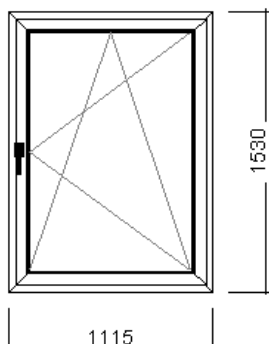

Všechny obrázky jsou vyobrazeny z pohledu na panty. Rozměry oken jsou vždy uvedeny bez podkladových profilů.

1. Pozice: Jednodílné okno**Množství: 12 ks****Šířka/výška 1115 / 1530 mm****Systém: CLASSIC plastové okno, vlepané sklo**

Stavební otvor: 1135 x 1590 mm

Šířka prof. komb.: 117 mm

Součinitel Uw: 1,17

Barva: Bílá, Černé těsnění

Kování: ROTO NT

Sklo: Dvojsklo 4/18/4, U = 1,1, útlum 32dB

Přesné složení skla: Planibel 1,1 4mm - 18mm - Float 4mm - Ar - Chrom.Ultra RAL9004 černý, tl. 26 mm