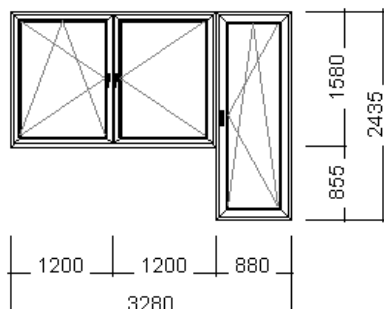

3. Pozice: Balkónová sestava

Množství: 5 ks

Šířka/výška 3280 / 2435 mm

Systém: CLASSIC plastové okno, vlepané sklo

Stavební otvor: 3310 x 2495 mm

Šířka prof. komb.: 144 mm

Součinitel U_w : 1,24

Barva: Bílá, Černé těsnění

Kování: ROTO NT

Sklo: Dvojsklo 4/18/4, $U = 1,1$, útlum 32dB

Přesné složení skla: Planibel 1,1 4mm - 18mm - Float 4mm - Ar - Chrom.Ultra RAL9004 černý, tl. 26 mm

Balkonové dveře zesílené křídlo, otvíravé DOVNITŘ, zobrazení pozice je z pohledu ZEVNITŘ.

V ceně balkonových dveří je zahrnuto : zesílené křídlo určené pro velké balkonové dveře, celoobvodové kování s klikou pouze z vnitřní strany, na vnější straně křídla plastové madlo, magnetický šnaper - omezovač otevření dveří při pobytu na balkóně, v dolní části plastový práh /rám dveří/.

POZOR překročena maximální výška křídla - bez záruky!

Součástí ceny pozice je

Okenní klika ROTO Line Secustik, barva bílá R07.2

5 ks 0,00 Kč

Okenní klika Roto Swing zamykací, barva bílá R07.2

5 ks 0,00 Kč

Okenní klika Roto Swing zamykací, barva bílá R07.2

5 ks 0,00 Kč

Výrobek

Balkónová sestava

Cena za kus	Množství	Celková cena
17 098,00 Kč	5 ks	85 490,00 Kč

Příslušenství

Spojka pro spojení oken 2282 pár, Barva bílá , 2435 mm

612,00 Kč 5 ks 3 060,00 Kč

Rozšiřovací profil 125mm 2311 (bílá barva), Bílá Černé těsnění, 3280 mm

1 743,00 Kč 5 ks 8 715,00 Kč

Rozšiřovací profil 58mm 7292 (barva bílá), Bílá Černé těsnění, 880 mm

220,00 Kč 5 ks 1 100,00 Kč

Celková cena včetně příslušenství

5 ks 98 365,00 Kč

Sumarizace pozic	Množství	Celková cena
Základní cena (okna, dveře)	23 ks	173 474,00 Kč
Spoje a rozšíření	15 ks	12 875,00 Kč