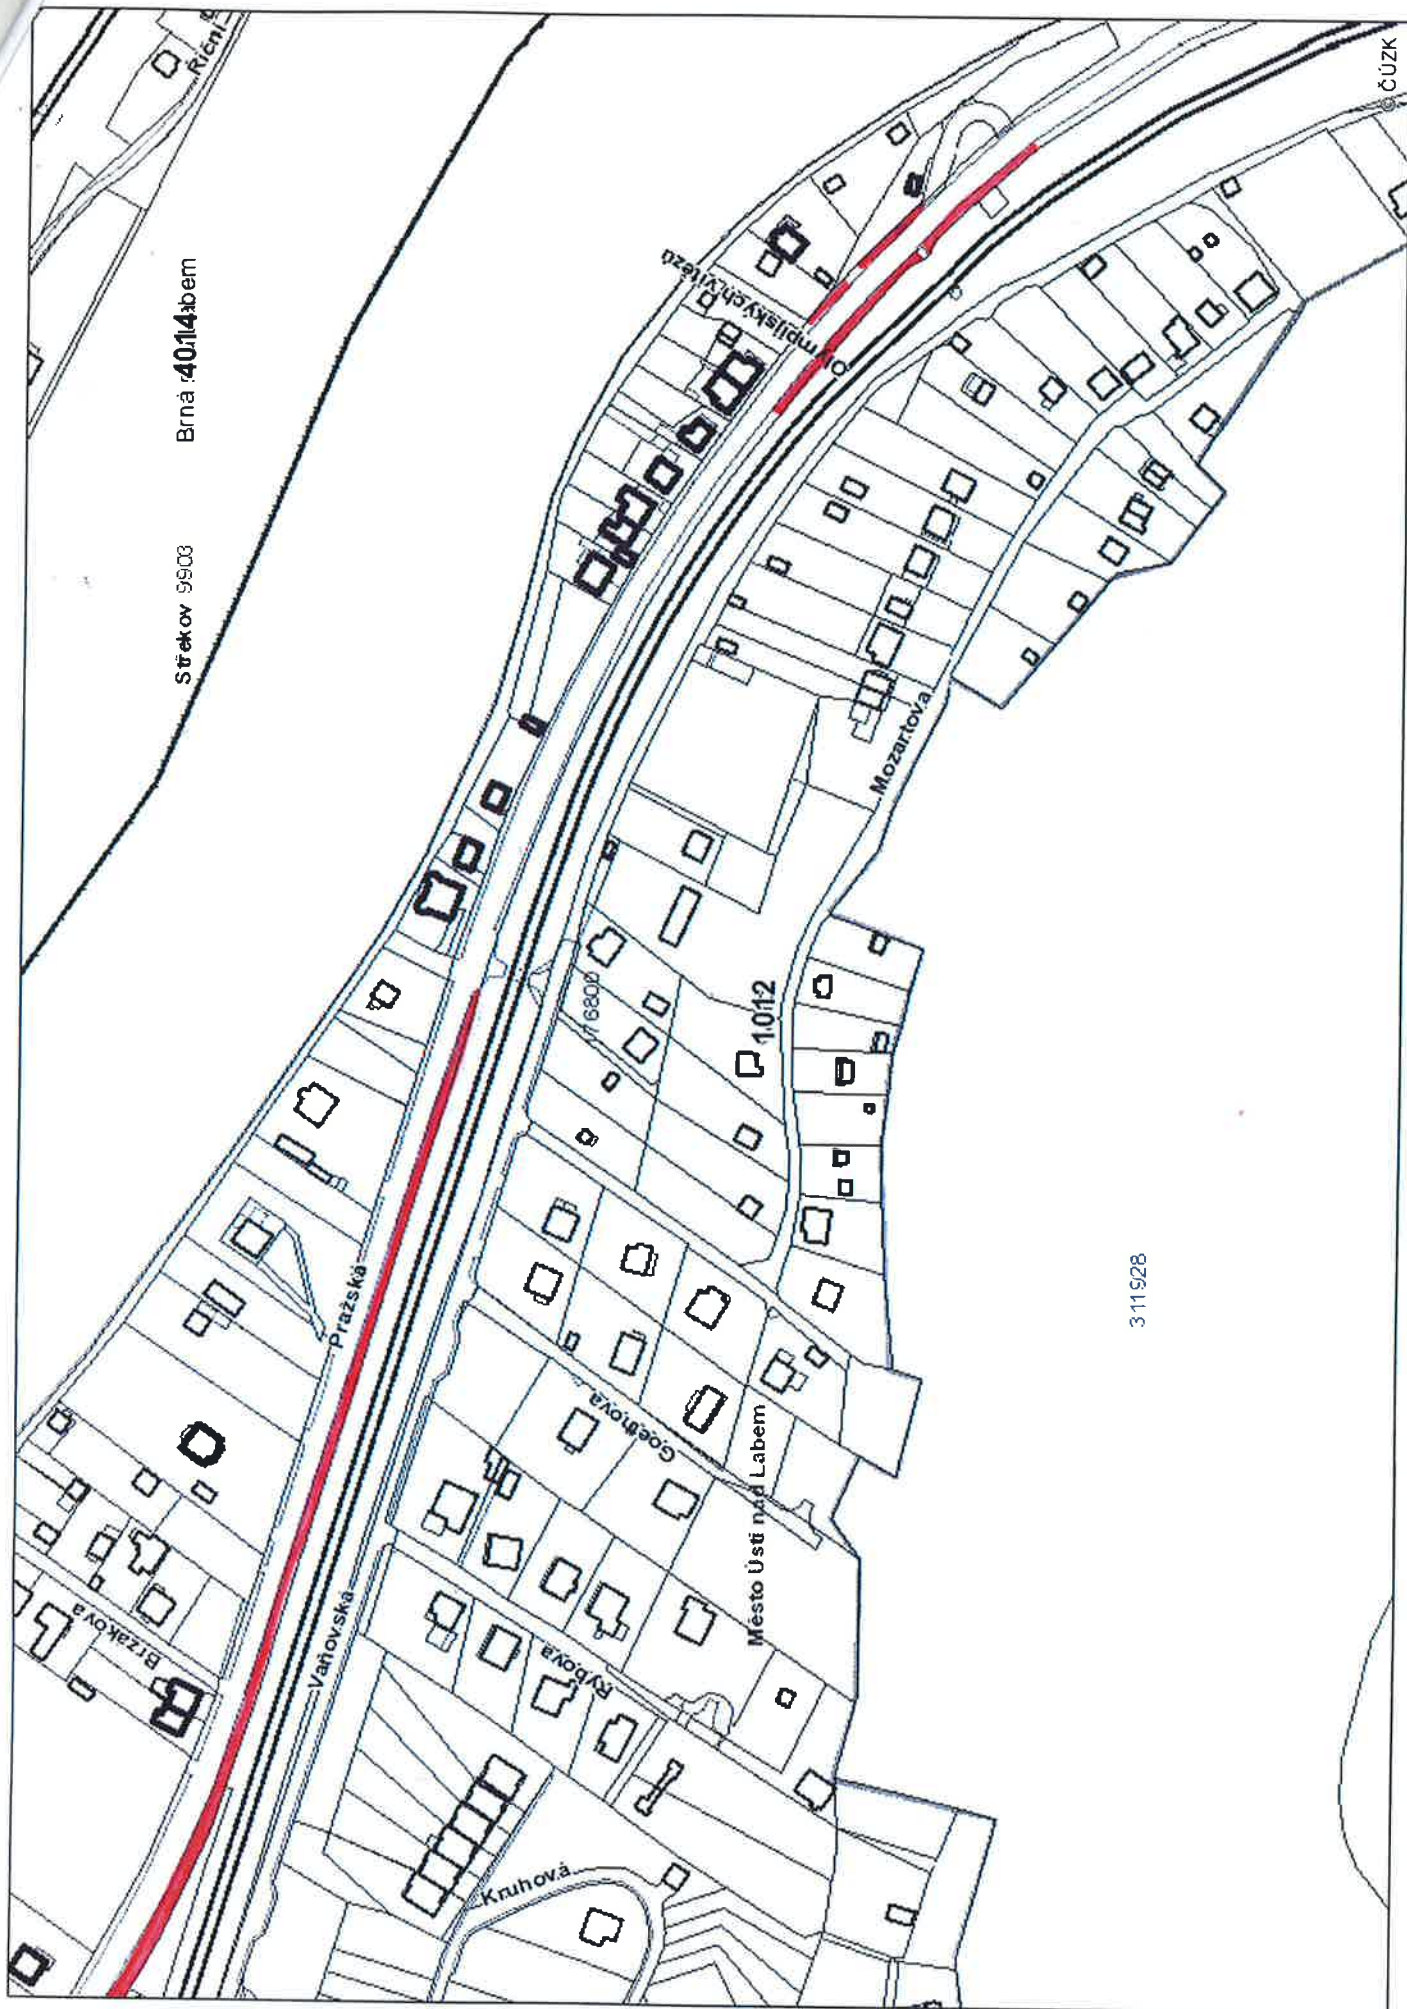

Čajkovského

Ve Strání

Váň

Váňova
176907

Mýslivčkova

Čajkovského

Spok

Brno 4014abem