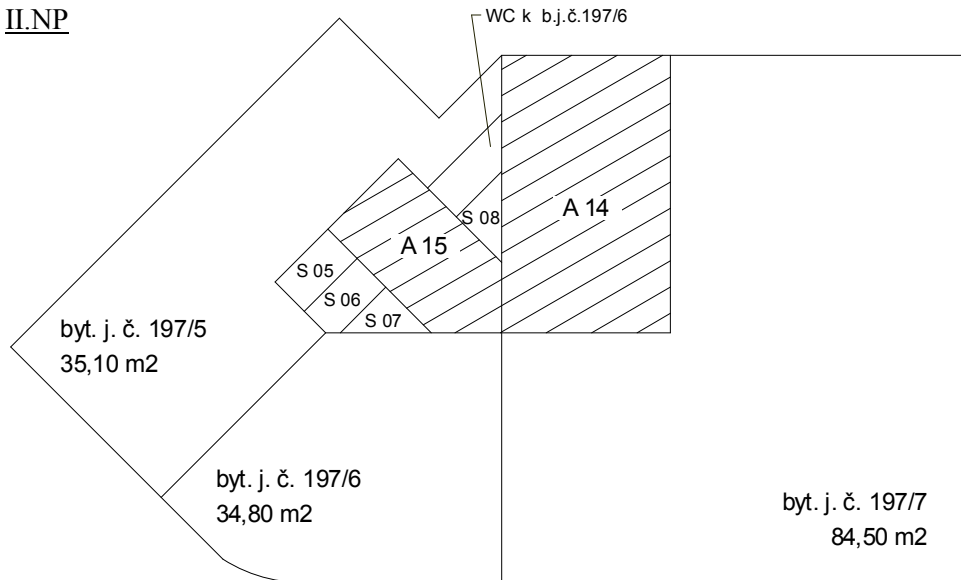

II.NP

III.NP

IV.NP (půda)