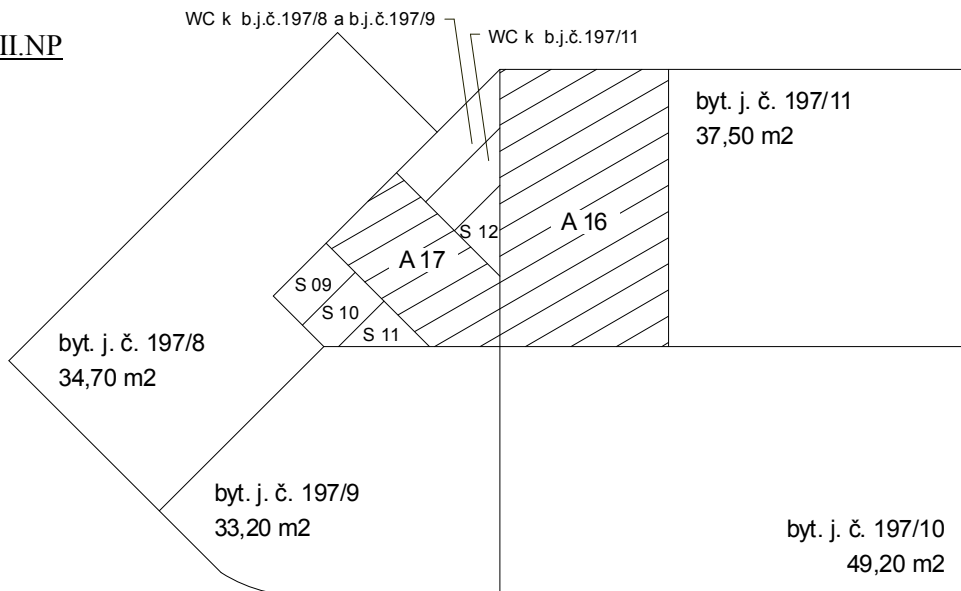

BUDOVA: Jihlava č.pop. 197, ul. Třebízského 22

Prostory ve společných částech budovy – společné vlastníkům všech jednotek:

<u>I.PP</u>	A01	chodba	5,80 m ²
	A02	schodiště	2,15 m ²
	A03	sklad v podschodišť. prostoru	5,05 m ²
	A04	místnost sklepních kójí (výměra zahrnuje i prostor sklepní kóje K01)	11,90 m ²
	A05	místnost sklepních kójí (výměra zahrnuje i prostor sklepních kójí K06 – K07)	19,60 m ²
	A06	místnost sklepních kójí (výměra zahrnuje i prostor sklepních kójí K02 – K05)	31,95 m ²
	A07	místnost sklepních kójí (výměra zahrnuje i prostor sklepních kójí K08 – K09)	16,60 m ²
	A08	místnost sklepních kójí (výměra zahrnuje i prostor sklepních kójí K10 – K11)	18,20 m ²
	A09	sklad I	9,75 m ²
	A10	sklad II	8,90 m ²
<u>I.NP</u>	A11	vstupní chodba	8,25 m ²
	A12	schodiště s podestou	14,65 m ²
	A13	chodba	8,10 m ²
<u>II.NP</u>	A14	schodiště s podestou	15,00 m ²
	A15	chodba	8,10 m ²
<u>III.NP</u>	A16	schodiště s podestou	15,00 m ²
	A17	chodba	8,10 m ²
<u>IV.NP (půda)</u>	A18	schodiště s mezipodestou	7,10 m ²
	A19	půda	171,80 m ²

Místnosti spíží náležící k byt. jednotkám:

k byt.j.	sklepní kóje (m ²)
č. 197/1	S02 1,00
č. 197/2	S03 0,60
č. 197/3	S01 1,00
č. 197/4	S04 0,60
č. 197/5	S08 0,60
č. 197/6	S05 1,00
č. 197/7	S06 1,00
	S07 0,60
č. 197/8	S09 1,00
č. 197/9	S12 0,60
č. 197/10	S10 1,00
č. 197/11	S11 0,60

Legenda:

společné části

byty a příslušenství

I.PP

I.NP

II.NP

III.NP

IV.NP (půda)