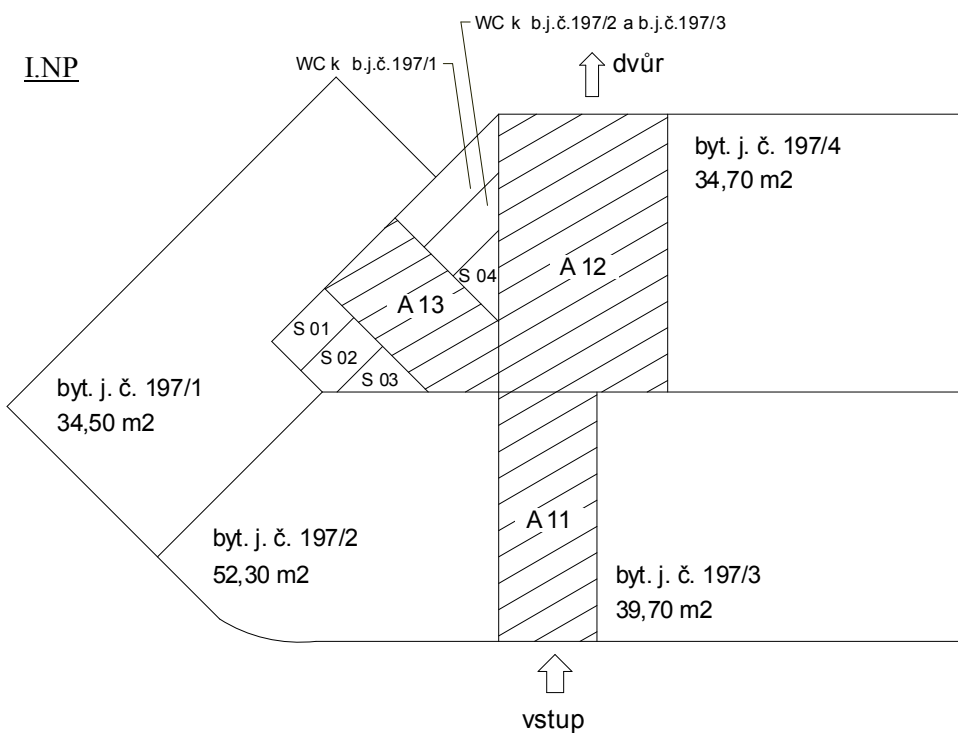

BUDOVA: Jihlava č.pop. 197, ul. Třebízského 22

Prostory ve společných částech budovy – společné vlastníkům všech jednotek:

<u>I.PP</u>	A01	chodba	5,80 m ²
	A02	schodiště	2,15 m ²
	A03	sklad v podschodišť. prostoru	5,05 m ²
	A04	místnost sklepních kójí (výměra zahrnuje i prostor sklepní kóje K01)	11,90 m ²
	A05	místnost sklepních kójí (výměra zahrnuje i prostor sklepních kójí K06 – K07)	19,60 m ²
	A06	místnost sklepních kójí (výměra zahrnuje i prostor sklepních kójí K02 – K05)	31,95 m ²
	A07	místnost sklepních kójí (výměra zahrnuje i prostor sklepních kójí K08 – K09)	16,60 m ²
	A08	místnost sklepních kójí (výměra zahrnuje i prostor sklepních kójí K10 – K11)	18,20 m ²
	A09	sklad I	9,75 m ²
	A10	sklad II	8,90 m ²
<u>I.NP</u>	A11	vstupní chodba	8,25 m ²
	A12	schodiště s podestou	14,65 m ²
	A13	chodba	8,10 m ²
<u>II.NP</u>	A14	schodiště s podestou	15,00 m ²
	A15	chodba	8,10 m ²
<u>III.NP</u>	A16	schodiště s podestou	15,00 m ²
	A17	chodba	8,10 m ²
<u>IV.NP (půda)</u>	A18	schodiště s mezipodestou	7,10 m ²
	A19	půda	171,80 m ²

Místnosti spíží náležící k byt. jednotkám:

k byt.j.	sklepní kóje (m ²)
č. 197/1	S02 1,00
č. 197/2	S03 0,60
č. 197/3	S01 1,00
č. 197/4	S04 0,60
č. 197/5	S08 0,60
č. 197/6	S05 1,00
č. 197/7	S06 1,00
	S07 0,60
č. 197/8	S09 1,00
č. 197/9	S12 0,60
č. 197/10	S10 1,00
č. 197/11	S11 0,60

Legenda:

společné části

byty a příslušenství

I.PP

I.NP

II.NP

III.NP

IV.NP (půda)