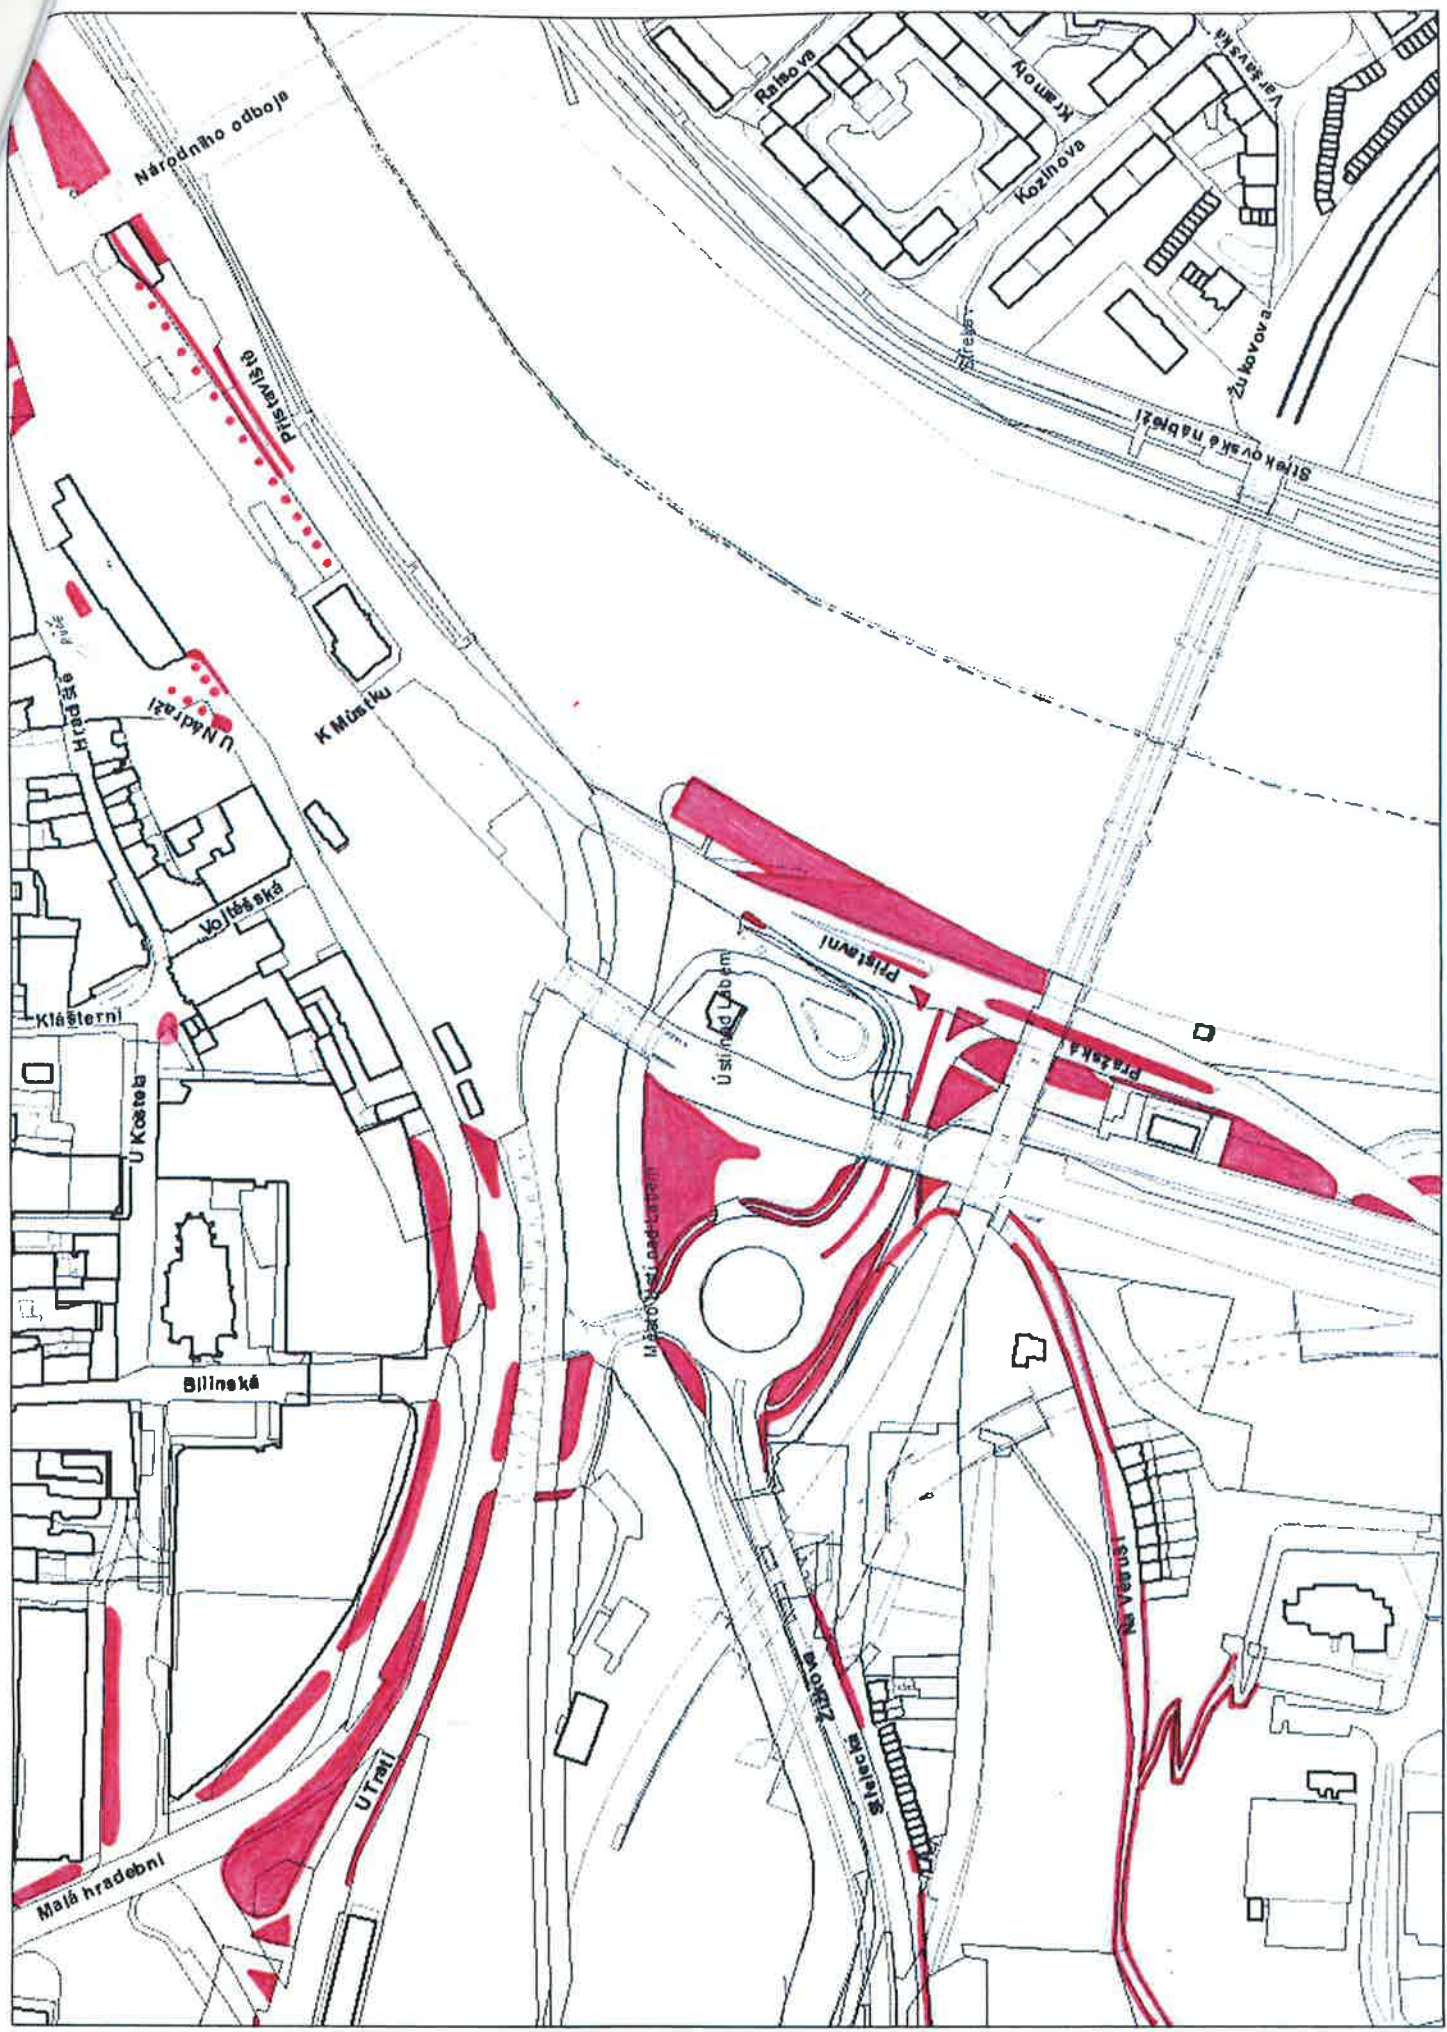

Trávníky: **119 400**

m2

-10%

Našé mce

Město Ústí nad Labem

Plávaní

Kolonie Větruš

Solní stezka