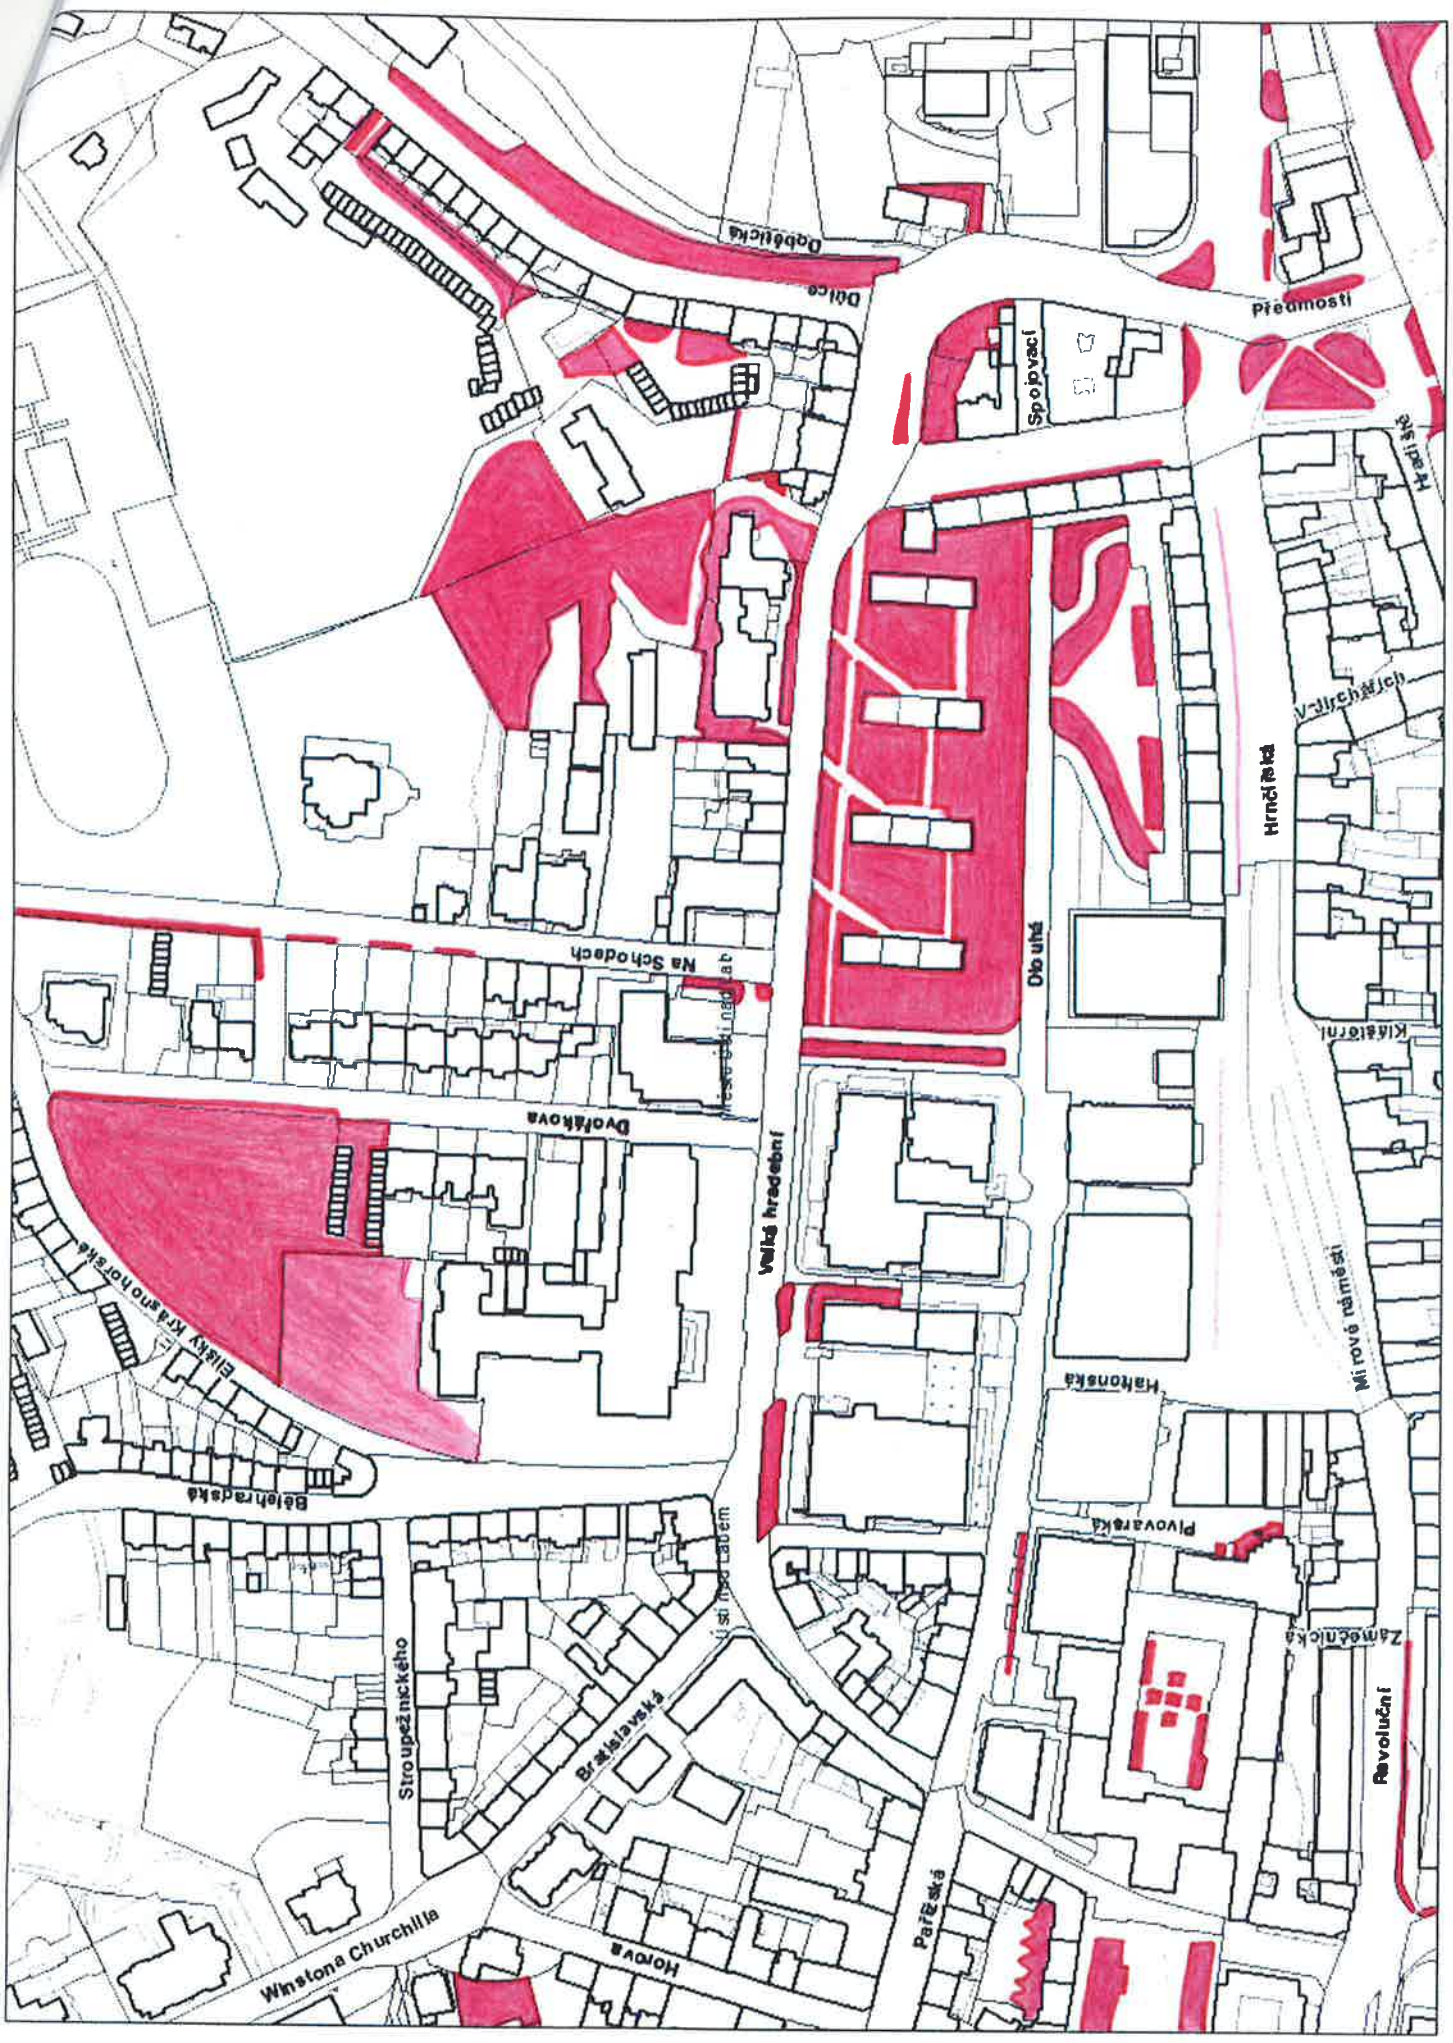

Trávníky: **119 400**

m2

-10%

Našé mce

Město Ústí nad Labem

Plávaní

Kolonie Větruš

Solní stezka