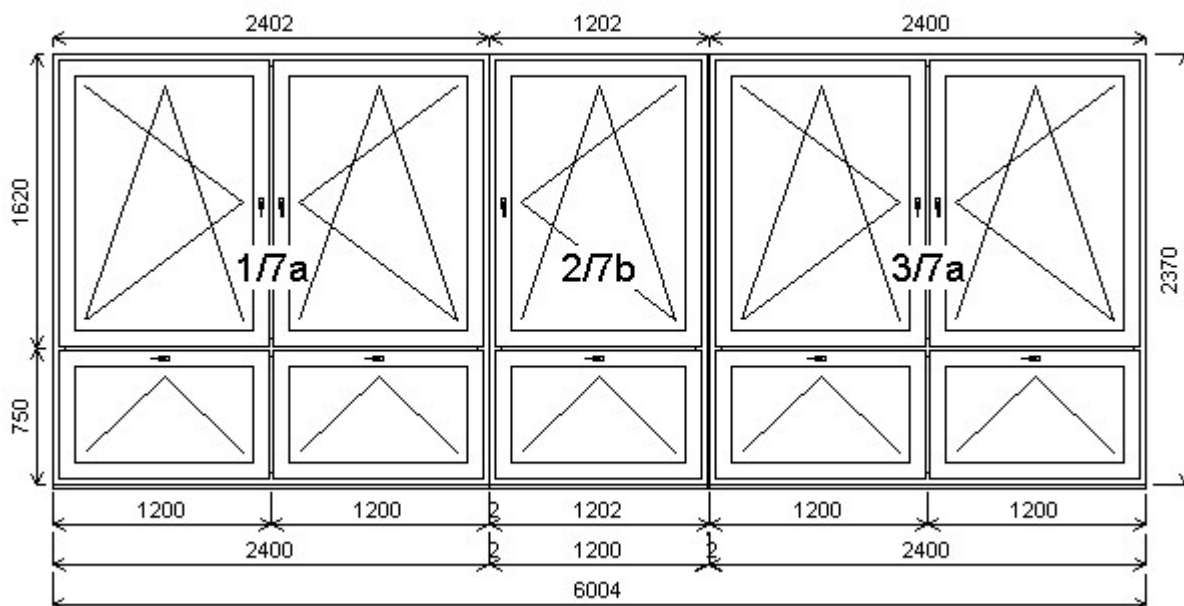

Pozice: 3/: Čtyřdílné okno s poutcem a sloupkem + příslušenství

Rozměry rámu: 2360,0 x 2340,0 mm

Čtyřdílné okno s poutcem a  
sloupkem  
Barva (ext/int): 601 Bílá / bílá

Sklo: F4-16T-PXN4 Ug=1.1 30dB  
Rám: 71/76 6komor, 3-těsnění  
Sloupek: 95, středové těsnění  
Křídlo: 84/76 ROVNÉ 6-komor  
Podklad. profil: 30mm std  
Klika: okenní standardní  
Doplňky: Pozink. překrytka30x30-k  
vnějšímu parapetu surová, d=podle okna,  
hl=30, 1ks  
Vnitřní PVC parapet RS vč.bočnici  
c Alfa fólie renolit,  
d=podle okna, hl=200, 1ks  
Výška kliky: (FFG) A:1/2, B:1/2, C:1/2, D:1/2

Množství: 1

Cena za ks: 11 967,00 Kč

**Celkem: 11 967,00 Kč**

Pozice: 5/: Dvojdílné okno s poutcem + příslušenství

Rozměry rámu: 1160,0 x 2340,0 mm

Barva (ext/int): Dvojdílné okno s poutcem  
601 Bílá / bílá

Sklo: F4-16T-PXN4 Ug=1.1 30dB  
Rám: 71/76 6komor, 3-těsnění  
Sloupek: 95, středové těsnění  
Křídlo: 84/76 ROVNÉ 6-komor  
Podklad. profil: 30mm std  
Klika: okenní standardní  
Doplňky: Pozink. překrytka30x30-k  
vnějšímu parapetu surová, d=podle okna,  
hl=30, 1ks  
Vnitřní PVC parapet RS vč.bočnici  
c Alfa fólie renolit  
d=podle okna, hl=200, 1ks  
Výška kliky: (FFG) A:1/2 , B:1/2

Množství: 1

Cena za ks: 5 970,00 Kč

**Celkem: 5 970,00 Kč**

Pozice: 7a 2400,0x2370,0 mm 2 ks  
Čtyřdílné okno s poutcem a  
sloupkem  
Barva (ext/int): 601 Bílá / bílá

Rám: 71/76 6komor, 3-těsnění  
Sloupek: 95, středové těsnění  
Křídlo: 84/76 ROVNÉ 6-komor  
Podklad. profil: 30mm std  
Klika: okenní standardní  
Doplňky: Pozink. překrytka 30x30-k  
vnějšímu parapetu surová, d=podle  
okna, hl=30, 1ks  
Vnitřní PVC parapet RS vč.b  
očnic Alfa fólie renolit  
d=podle okna, hl=200, 1ks  
Výška kliky: (FFG) A:1/2 , B:1/2