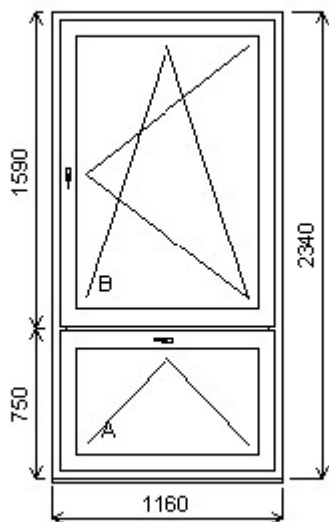

Pozice: 3/: Čtyřdílné okno s poutcem a sloupkem + příslušenství

Rozměry rámu: 2360,0 x 2340,0 mm

Čtyřdílné okno s poutcem a  
sloupkem  
Barva (ext/int): 601 Bílá / bílá

Sklo: F4-16T-PXN4 Ug=1.1 30dB  
Rám: 71/76 6komor, 3-těsnění  
Sloupek: 95, středové těsnění  
Křídlo: 84/76 ROVNÉ 6-komor  
Podklad. profil: 30mm std  
Klika: okenní standardní  
Doplňky: Pozink. překrytka30x30-k  
vnějšímu parapetu surová, d=podle okna,  
hl=30, 1ks  
Vnitřní PVC parapet RS vč.bočnici  
c Alfa fólie renolit,  
d=podle okna, hl=200, 1ks  
Výška kliky: (FFG) A:1/2, B:1/2, C:1/2, D:1/2

Množství: 1

Cena za ks: 11 967,00 Kč

**Celkem: 11 967,00 Kč**

Pozice: 5/: Dvojdílné okno s poutcem + příslušenství

Rozměry rámu: 1160,0 x 2340,0 mm

Barva (ext/int): Dvojdílné okno s poutcem  
601 Bílá / bílá

Sklo: F4-16T-PXN4 Ug=1.1 30dB  
Rám: 71/76 6komor, 3-těsnění  
Sloupek: 95, středové těsnění  
Křídlo: 84/76 ROVNÉ 6-komor  
Podklad. profil: 30mm std  
Klika: okenní standardní  
Doplňky: Pozink. překrytka30x30-k  
vnějšímu parapetu surová, d=podle okna,  
hl=30, 1ks  
Vnitřní PVC parapet RS vč.bočnici  
c Alfa fólie renolit  
d=podle okna, hl=200, 1ks  
Výška kliky: (FFG) A:1/2 , B:1/2

Množství: 1

Cena za ks: 5 970,00 Kč

**Celkem: 5 970,00 Kč**

Pozice: 7a 2400,0x2370,0 mm 2 ks  
Čtyřdílné okno s poutcem a  
sloupkem  
Barva (ext/int): 601 Bílá / bílá

Rám: 71/76 6komor, 3-těsnění  
Sloupek: 95, středové těsnění  
Křídlo: 84/76 ROVNÉ 6-komor  
Podklad. profil: 30mm std  
Klika: okenní standardní  
Doplňky: Pozink. překrytka 30x30-k  
vnějšímu parapetu surová, d=podle  
okna, hl=30, 1ks  
Vnitřní PVC parapet RS vč.b  
očnic Alfa fólie renolit  
d=podle okna, hl=200, 1ks  
Výška kliky: (FFG) A:1/2 , B:1/2