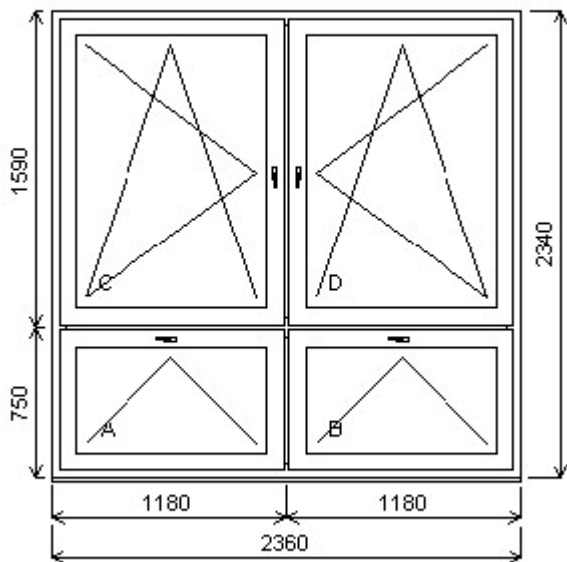

Pozice: 3/: Čtyřdílné okno s poutcem a sloupkem + příslušenství

Rozměry rámu: 2360,0 x 2340,0 mm

Čtyřdílné okno s poutcem a  
sloupkem  
Barva (ext/int): 601 Bílá / bílá

Sklo: F4-16T-PXN4 Ug=1.1 30dB  
Rám: 71/76 6komor, 3-těsnění  
Sloupek: 95, středové těsnění  
Křídlo: 84/76 ROVNÉ 6-komor  
Podklad. profil: 30mm std  
Klika: okenní standardní  
Doplňky: Pozink. překrytka30x30-k  
vnějšímu parapetu surová, d=podle okna,  
hl=30, 1ks  
Vnitřní PVC parapet RS vč.bočnici  
c Alfa fólie renolit,  
d=podle okna, hl=200, 1ks  
Výška kliky: (FFG) A:1/2, B:1/2, C:1/2, D:1/2

Množství: 1

Cena za ks: 11 967,00 Kč

**Celkem: 11 967,00 Kč**

Pozice: 5/: Dvojdílné okno s poutcem + příslušenství

Rozměry rámu: 1160,0 x 2340,0 mm

Barva (ext/int): Dvojdílné okno s poutcem  
601 Bílá / bílá

Sklo: F4-16T-PXN4 Ug=1.1 30dB  
Rám: 71/76 6komor, 3-těsnění  
Sloupek: 95, středové těsnění  
Křídlo: 84/76 ROVNÉ 6-komor  
Podklad. profil: 30mm std  
Klika: okenní standardní  
Doplňky: Pozink. překrytka30x30-k  
vnějšímu parapetu surová, d=podle okna,  
hl=30, 1ks  
Vnitřní PVC parapet RS vč.bočnici  
c Alfa fólie renolit  
d=podle okna, hl=200, 1ks  
Výška kliky: (FFG) A:1/2 , B:1/2

Množství: 1

Cena za ks: 5 970,00 Kč

**Celkem: 5 970,00 Kč**

Pozice: 7a 2400,0x2370,0 mm 2 ks  
Čtyřdílné okno s poutcem a  
sloupkem  
Barva (ext/int): 601 Bílá / bílá

Rám: 71/76 6komor, 3-těsnění  
Sloupek: 95, středové těsnění  
Křídlo: 84/76 ROVNÉ 6-komor  
Podklad. profil: 30mm std  
Klika: okenní standardní  
Doplňky: Pozink. překrytka 30x30-k  
vnějšímu parapetu surová, d=podle  
okna, hl=30, 1ks  
Vnitřní PVC parapet RS vč.b  
očnic Alfa fólie renolit  
d=podle okna, hl=200, 1ks  
Výška kliky: (FFG) A:1/2 , B:1/2