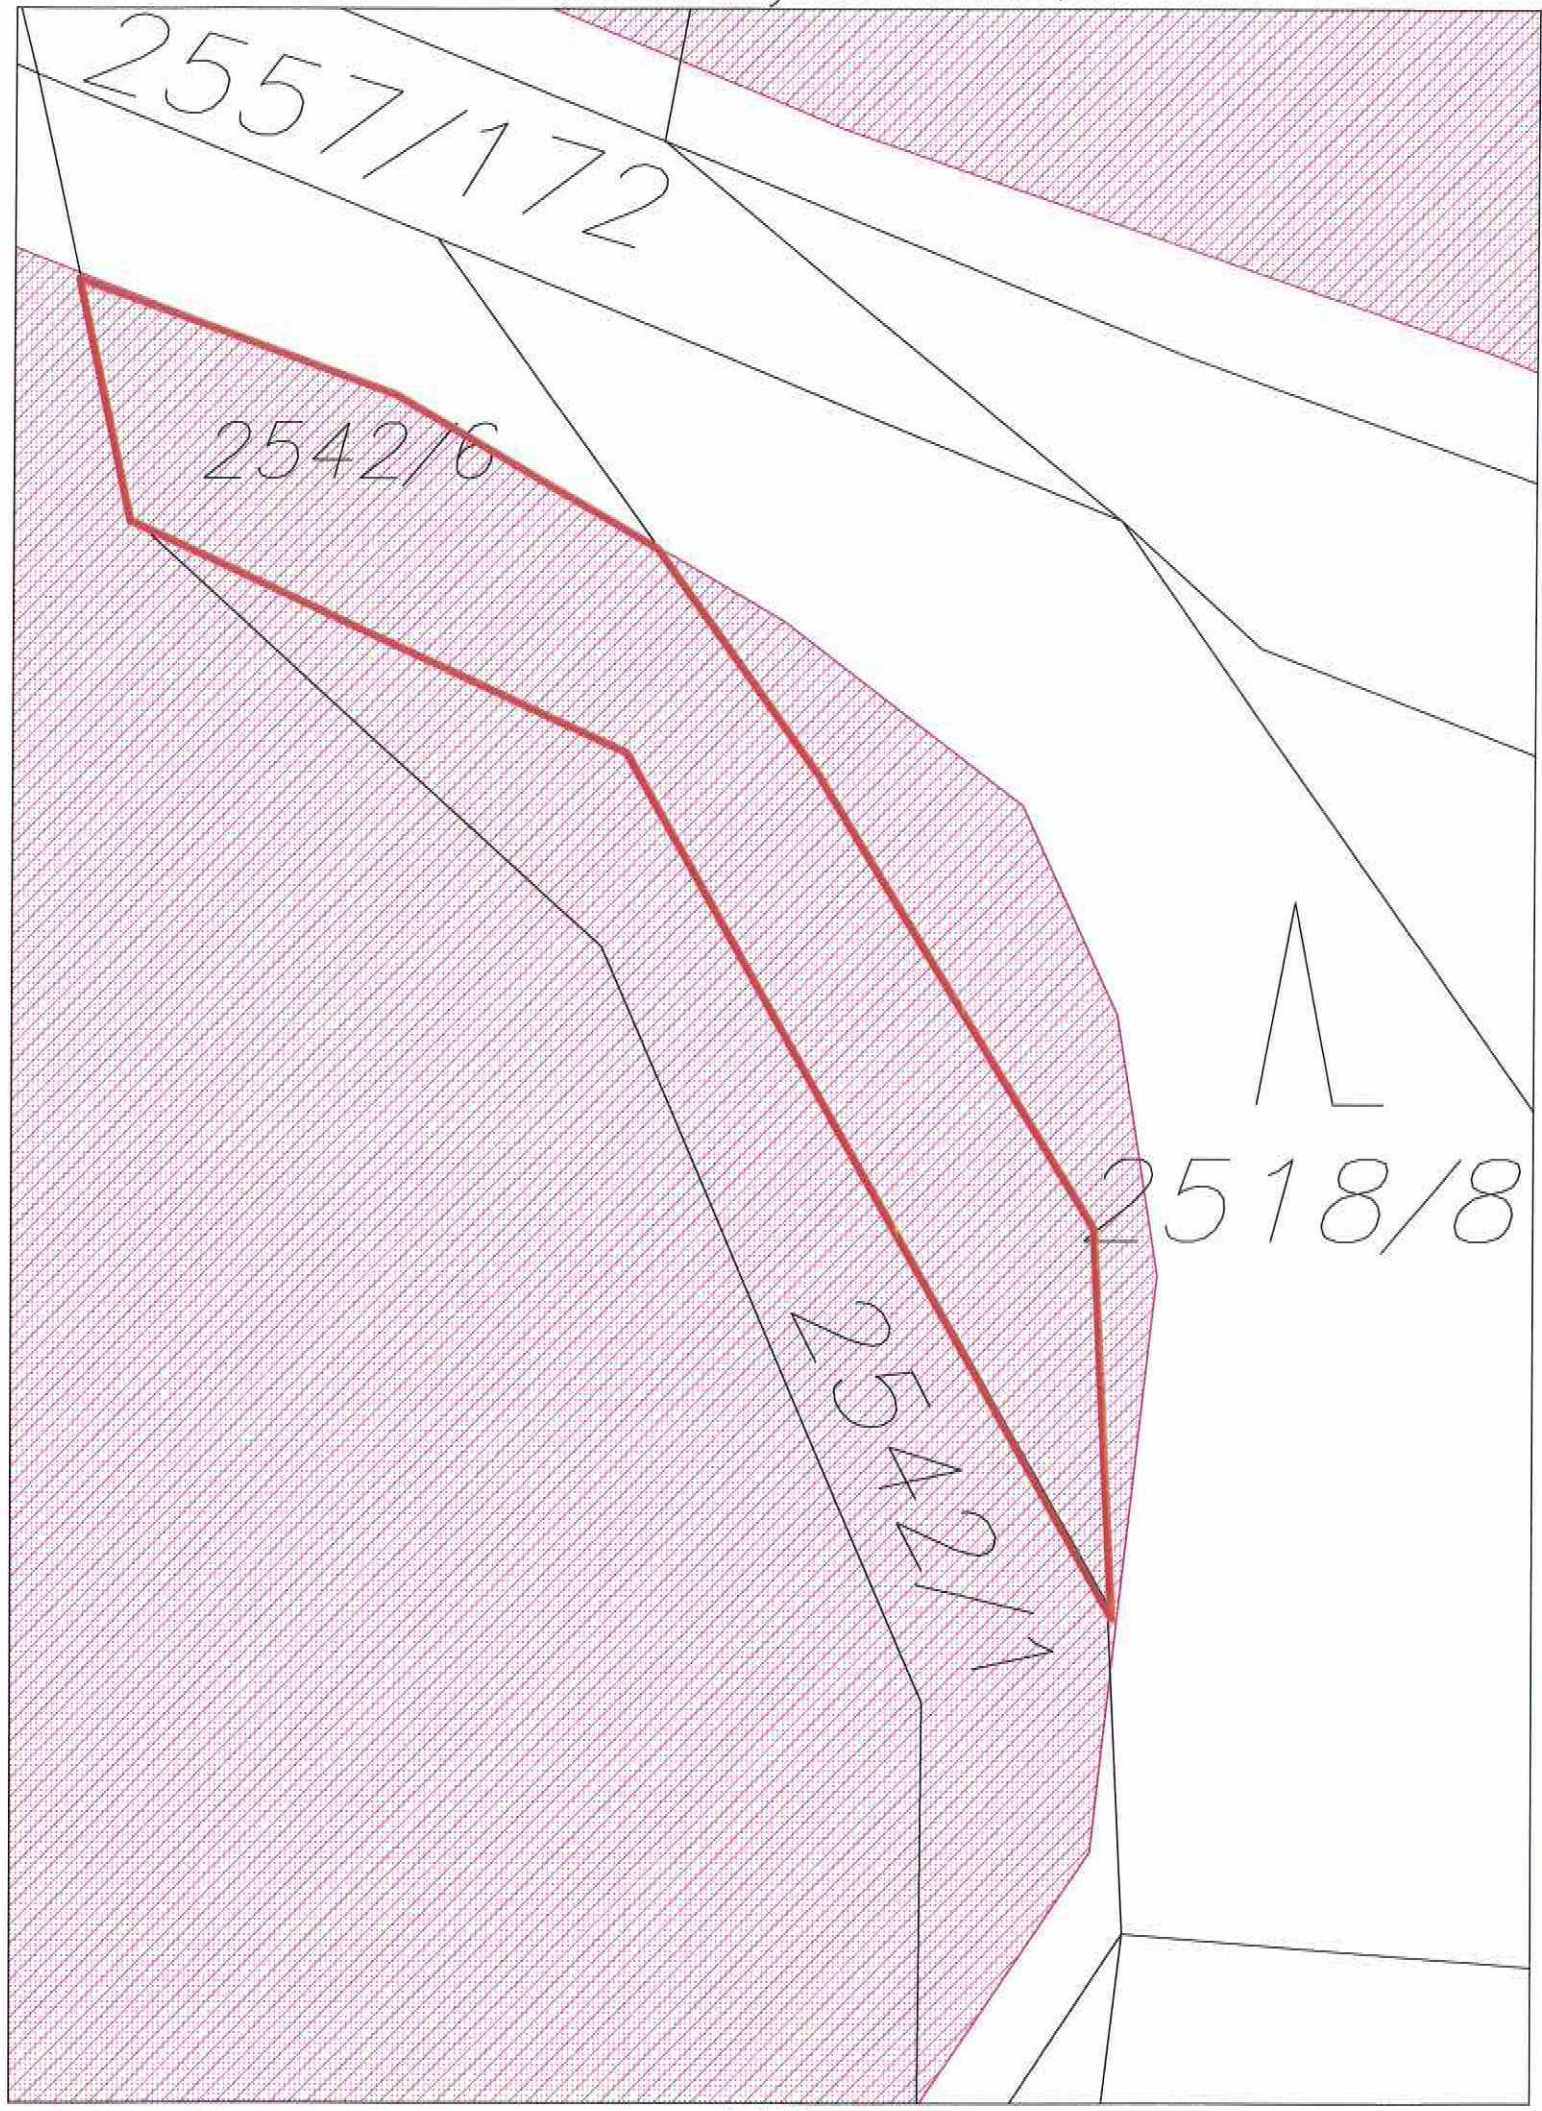

k.ú. Čučice KN 788/61

k.ú. Čučice KN 811/8

1:200

II
2136/3

2185/100

k.ú. Oslavany KN 2311/77, 2311/218, 2311/235

1:400

2336/83

2336/84

2336/85

2337/60

∅

∅

2337/58

2337/59

2337/58

2337/59

2557/127

12

1:200