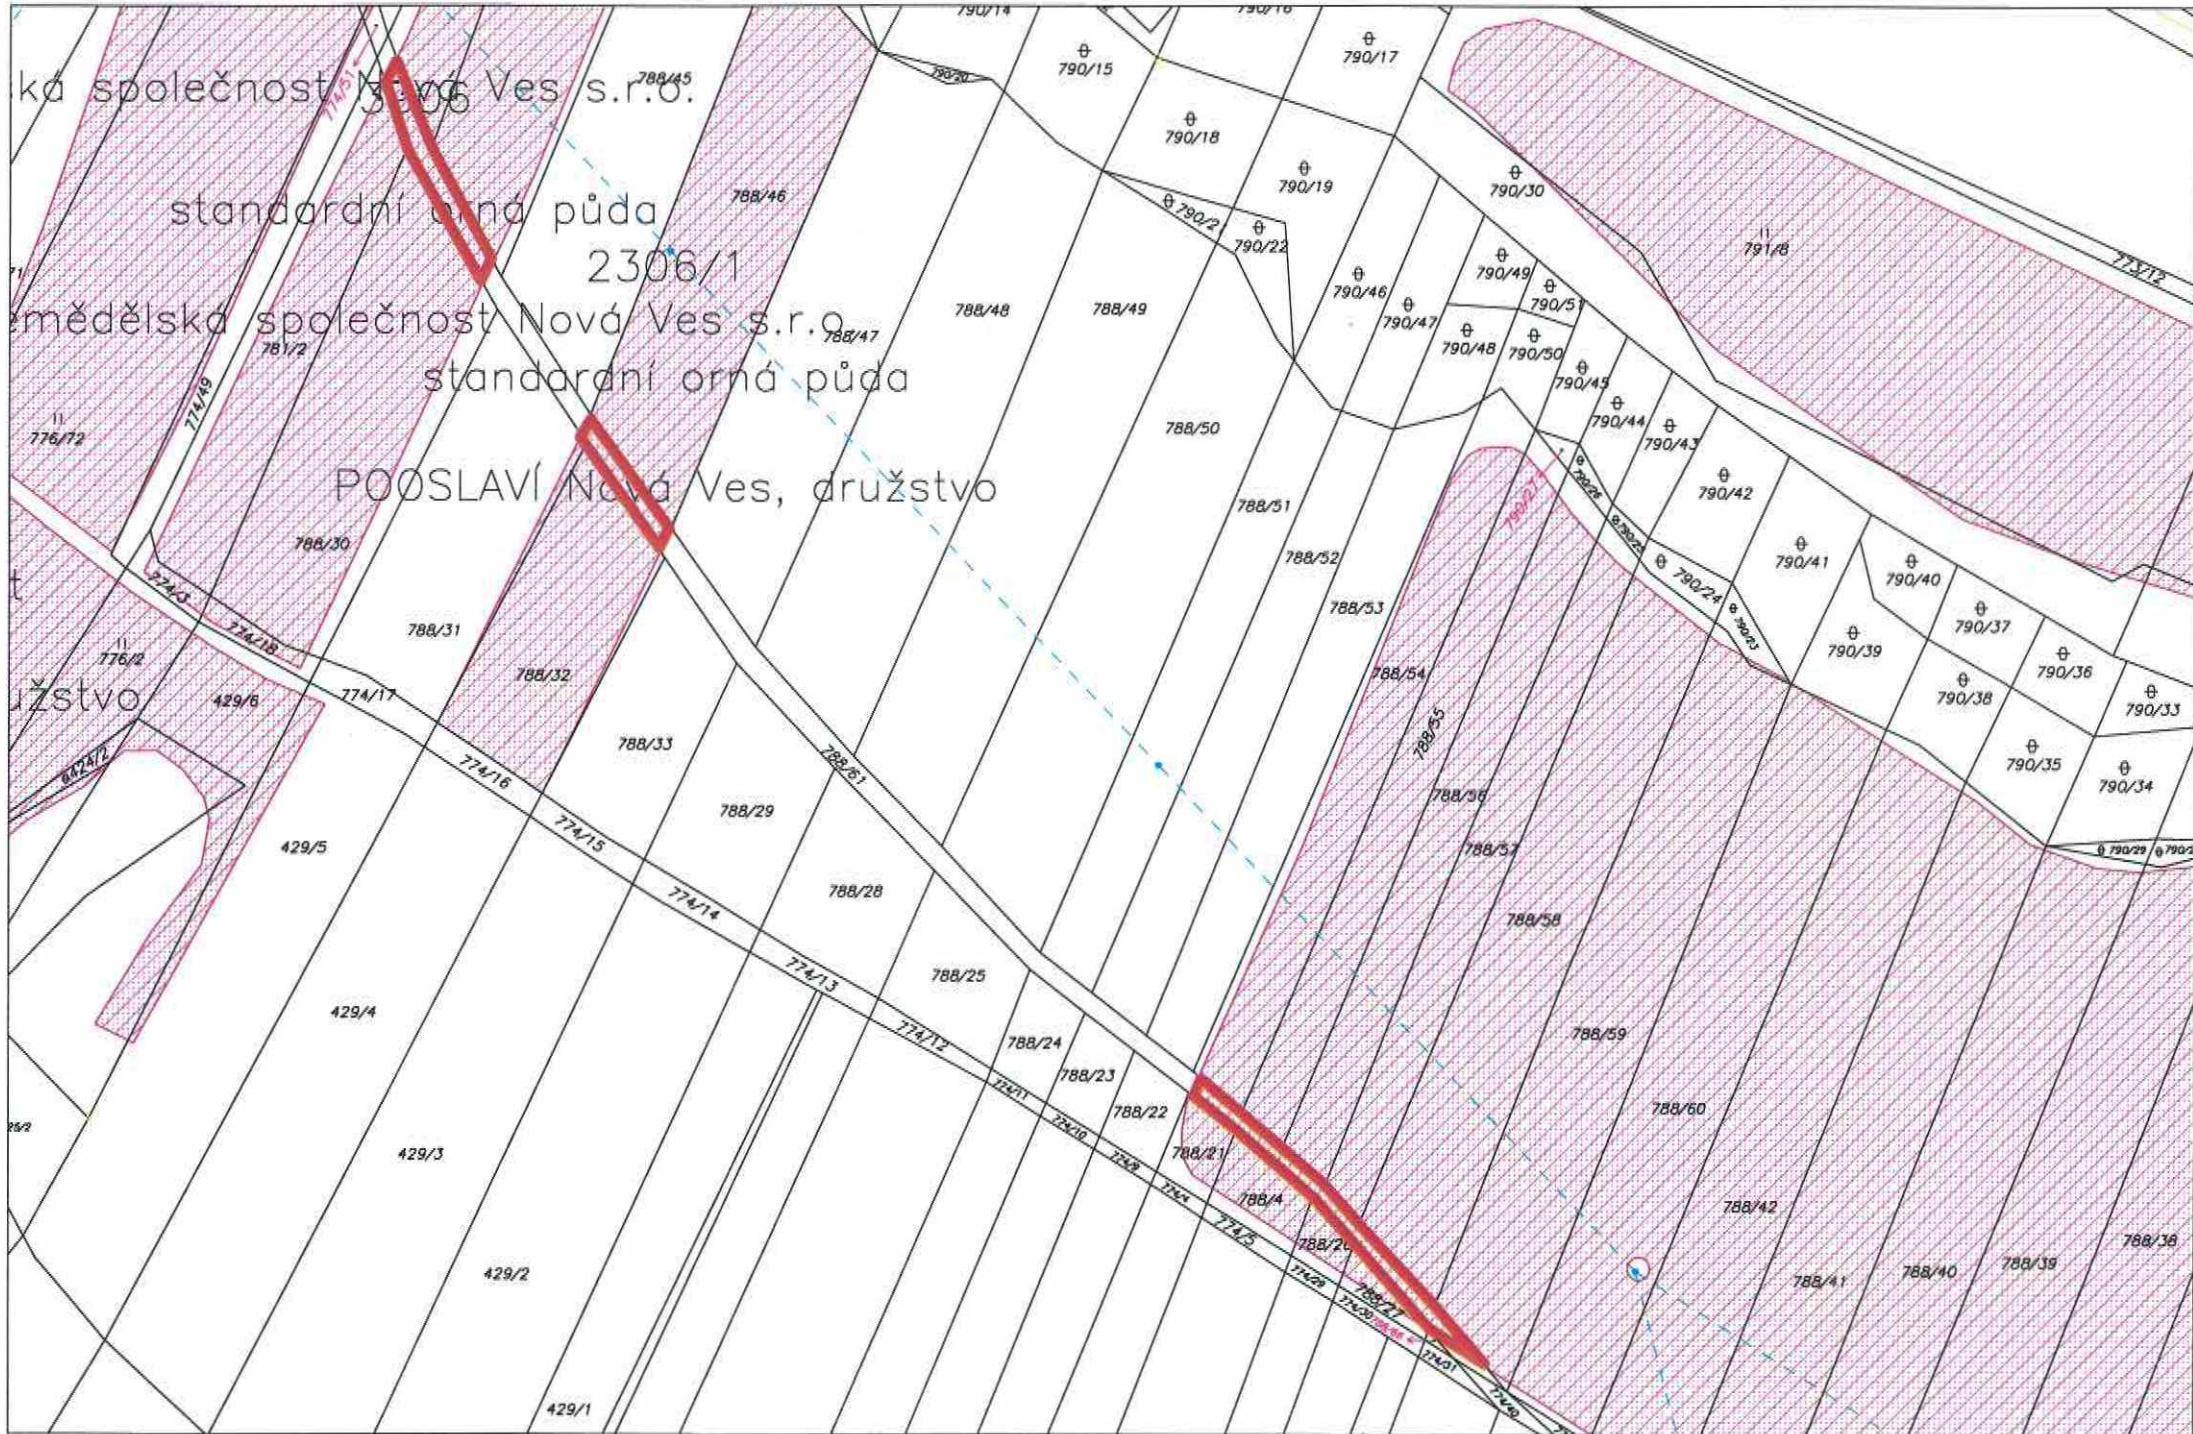

k.ú. Čučice KN 788/61

k.ú. Čučice KN 811/8

1:200

II
2136/3

2185/100

k.ú. Oslavany KN 2311/77, 2311/218, 2311/235

1:400

2336/83

2336/84

2336/85

2337/60

∅

∅

2337/58

2337/59

2337/58

2337/59

2557/127

12

1:200