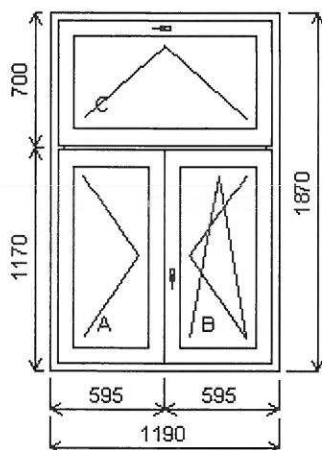

Datum: 11. 8.2016
Zpracoval: Miroslav Juračák

Datum:
Podpis objednatele:

Položka: 1

Rozměr rámu: 1190,0 x 1870,0 mm Stavební otvor: 1210,0 x 1920,0 mm

Inoutic PRESTIGE

Základní cena:	Trojdlílné okno s poutcem	12 841,00 Kč
Barva (ext/int):	1110 217 8001 Zlatý dub/bílá	
Sklo:	F4-16-ArTN+4 čiré U=1.1 + TGI	
Rám:	14527 6-kom. Prestige 76/71mm	
Sloupek:	14520 6-kom. Prestige 95mm	
Stulp AB:	14511 Prestige 73mm	
Křídlo:	14532 6-kom. předsaz Prestige 84mm	
Podklad. profil:	14570 30mm prest.	
Klika:	STD klika okenní bílá 4pol 40mm	
Doplňky:	Vnější parapet komaxit hnědý, d=1640, hl=380, 1ks	788,00 Kč
	Parapet vnitřní PVC bílý, d=1260, hl=400, 1ks	463,00 Kč
	Příplatek za atyp. parapet:	350,00 Kč
<hr/>		
	Sleva 40,0% ze základní ceny	-5 136,00 Kč
	Sleva 10,0% z doplňků	-160,00 Kč

Počet kusů: 2 Cena za ks: 15 203,00 Kč

Cena celkem: 30 406,00 Kč

Položka: 3

Rozměr rámu:	1190,0 x	1870,0 mm	Stavební otvor:	1210,0 x	1920,0 mm
--------------	----------	-----------	-----------------	----------	-----------