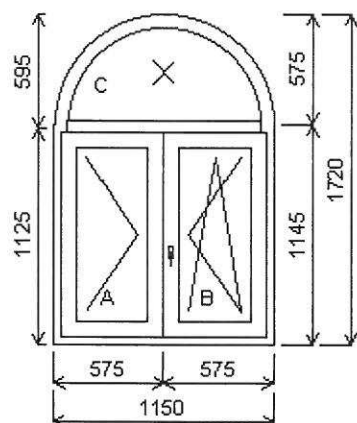

Položka: 2

Rozměr rámu: 1150,0 x 1720,0 mm Stavební otvor: 1170,0 x 1770,0 mm

Inoutic PRESTIGE

Základní cena:	Trojdlílné obloukové souměrné okno s poutcem	12 597,00 Kč
Barva (ext/int):	1110 217 8001 Zlatý dub/bílá	
Sklo:	F4-16-ArTN+4 čiré U=1.1 + TGI	
Rám:	14527 6-kom. Prestige 76/71mm	
Sloupek:	14520 6-kom. Prestige 95mm	
Stulp AB:	14511 Prestige 73mm	
Křídlo:	14532 6-kom. předsaz Prestige 84mm FIX FIX	
Podklad. profil:	14570 30mm prest.	
Klika:	STD klika okenní bílá 4pol 40mm žádná Bez kliky	
Doplňky:	Vnější parapet komaxit hnědý, d=1640, hl=380, 1ks	788,00 Kč
	Parapet vnitřní PVC bílý, d=1200, hl=300, 1ks	356,00 Kč
	Příplatek za atyp. parapet:	350,00 Kč
	Ohyb oblouk:	7 000,00 Kč
	Sleva 40,0% ze základní ceny	-5 039,00 Kč
	Sleva 10,0% z doplňků	-849,00 Kč

Počet kusů: 2 Cena za ks: 15 203,00 Kč

Cena celkem: 30 406,00 Kč