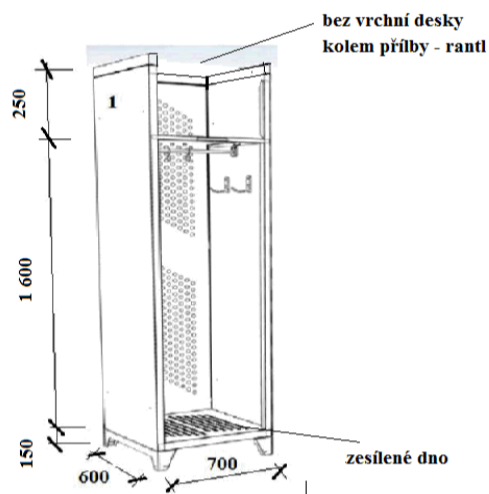

Specifikace k položce č.4 Kovová šatní skříň pro hasiče (viz obrázek Šatní skříň 1) ATYP

Barva RAL 3000 červená